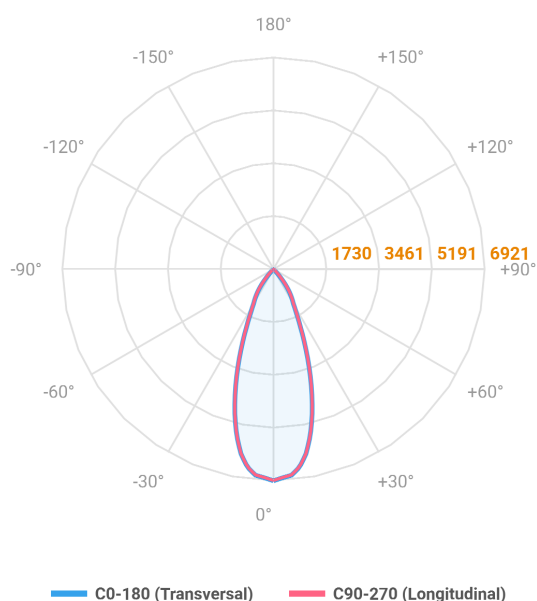

# HIDREA FACHO FIXO CIRCULAR EMBUTIR M GESSO FACHO FIXO 40° 42W COBMAX 4000K IRC90 (OPÇÕESPBE)

datasheet gerado em  
06-05-26

REF.: HIDREA FACHO FIXO-CI-EM-GE-FF140-42-COBMAX-40-90-M-(OPÇÕESPBE)

A = 147mm | B = Ø152mm

Luminária circular de embutir em forro de gesso, 42W 4000K IRC>90. Corpo em alumínio. Acabamento Branca, Preta ou Especial. Controle óptico principal através de refletor facho 40°. Luminária grau de proteção IP-20. Driver corrente constante Liga/Desliga, Triac, 1-10V ou Dali (consultar condições). Tensão de trabalho 220V ou Bivolt.

Aplicação	Ambiente interno
Instalação	Embutir Gesso
Altura	147
Largura	Ø152
IP	20
Corpo	Alumínio
Cor	Branca, Preta ou Especial
Ótica principal	Refletor
Potência	42W
Fluxo Luminária	3573lm
Intensidade	6922cd
Eficácia	85lm/W
Facho	40°
CCT	4000K
IRC	>90
Tensão	220V ou Bivolt
Dimerização	Liga/Desliga, Dali, 0-10 ou Triac
Garantia	5 anos
UGR	Espaçamento 1m (4H/8H) - <4/<4
Tipo de LED	COBmax
Eficácia do LED	133lm/W
Fluxo Luminoso do LED	4469lm
Potência do LED	33,5W