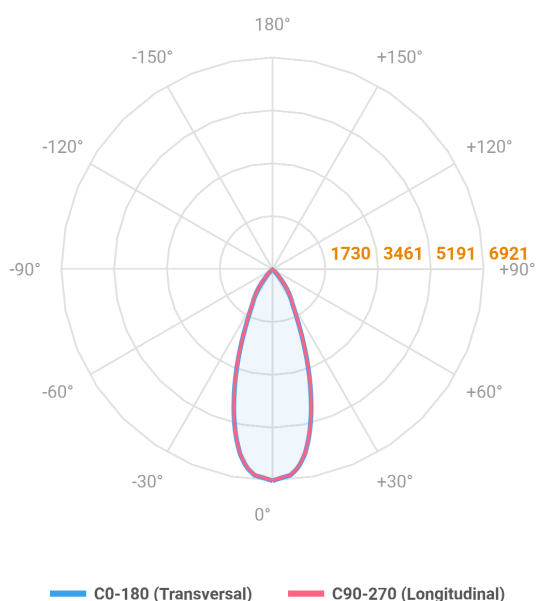

HIDREA FACHO FIXO CIRCULAR EMBUTIR M GESSO FACHO FIXO 40° 42W COBMAX 4000K IRC90 (OPÇÕESPBE)

datasheet gerado em
20-06-26

REF.: HIDREA FACHO FIXO-CI-EM-GE-FF140-42-COBMAX-40-90-M-(OPÇÕESPBE)

A = 150mm | B = Ø152mm

Aplicação	Ambiente interno
Instalação	Embutir Gesso
Altura	150
Largura	Ø152
IP	20
Corpo	Alumínio
Cor	Branca, Preta ou Especial
Ótica principal	Refletor
Potência	42W
Fluxo Luminária	3573lm
Intensidade	6922cd
Eficácia	85lm/W
Facho	40°
CCT	4000K
IRC	>90
Tensão	220V ou Bivolt
Dimerização	Liga/Desliga, Dali, 0-10 ou Triac
Garantia	5 anos
UGR	Espaçamento 1m (4H/8H) - <4/<4
Tipo de LED	COBmax
Eficácia do LED	133lm/W
Fluxo Luminoso do LED	4469lm
Potência do LED	33,5W