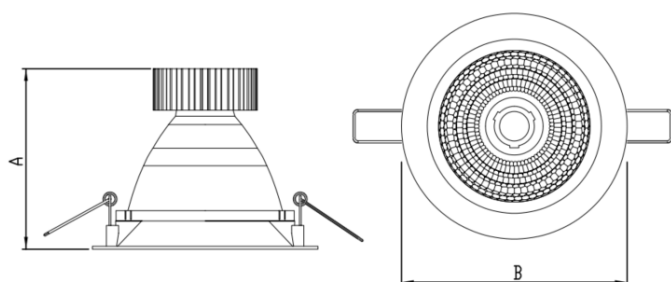

# HIDREA FACHO FIXO CIRCULAR EMBUTIR M GESSO FACHO FIXO 40° 60W COBCOMFY 2500K IRC95 (OPÇÕESPBE)

datasheet gerado em  
06-05-26

REF.: HIDREA FACHO FIXO-CI-EM-GE-FF140-60-COBCOMFY-25-95-M-(OPÇÕESPBE)

A = 245mm | B = Ø152mm

Luminária circular de embutir em forro de gesso, 60W 2500K IRC>95. Corpo em alumínio. Acabamento branco, preto ou especial. Controle óptico principal através de refletor facho 40°. Luminária grau de proteção IP-20. Driver corrente constante Liga/Desliga, Triac, 1-10V ou Dali (consultar condições). Tensão de trabalho 220V ou Bivolt.

Aplicação	Ambiente interno
Instalação	Embutir Gesso
Altura	245
Largura	Ø152
IP	20
Corpo	Alumínio
Cor	Branca, Preta ou Especial
Ótica principal	Refletor
Potência	60W
Fluxo Luminária	3985lm
Intensidade	7706cd
Eficácia	66lm/W
Facho	40°
CCT	2500K
IRC	>95
Tensão	220V ou Bivolt
Dimerização	Liga/Desliga, Dali, 0-10 ou Triac
Garantia	5 anos
UGR	Espaçamento 1m (4H/8H) - <5/<5
Tipo de LED	COBcomfy
Vida útil	50.000 (ta<25°C)
Eficácia do LED	86lm/W
Fluxo Luminoso do LED	4778,75lm
Potência do LED	55,6W