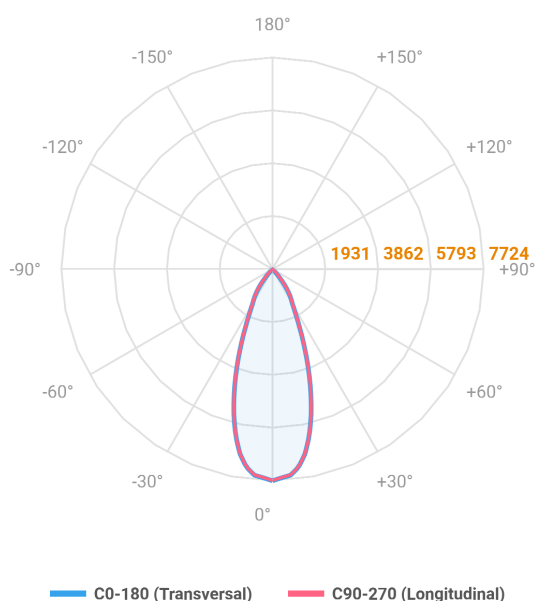

# HIDREA FACHO FIXO CIRCULAR EMBUTIR M GESSO FACHO FIXO 40° 60W COBCOMFY 2500K IRC95 (OPÇÕESPBE)

datasheet gerado em  
06-05-26

REF.: HIDREA FACHO FIXO-CI-EM-GE-FF140-60-COBCOMFY-25-95-M-(OPÇÕESPBE)

A = 245mm | B = Ø152mm

Luminária circular de embutir em forro de gesso, 60W 2500K IRC>95. Corpo em alumínio. Acabamento branco, preto ou especial. Controle óptico principal através de refletor facho 40°. Luminária grau de proteção IP-20. Driver corrente constante Liga/Desliga, Triac, 1-10V ou Dali (consultar condições). Tensão de trabalho 220V ou Bivolt.

Aplicação	Ambiente interno
Instalação	Embutir Gesso
Altura	245
Largura	Ø152
IP	20
Corpo	Alumínio
Cor	Branca, Preta ou Especial
Ótica principal	Refletor
Potência	60W
Fluxo Luminária	3985lm
Intensidade	7706cd
Eficácia	66lm/W
Facho	40°
CCT	2500K
IRC	>95
Tensão	220V ou Bivolt
Dimerização	Liga/Desliga, Dali, 0-10 ou Triac
Garantia	5 anos
UGR	Espaçamento 1m (4H/8H) - <5/<5
Tipo de LED	COBcomfy
Vida útil	50.000 (ta<25°C)
Eficácia do LED	86lm/W
Fluxo Luminoso do LED	4778,75lm
Potência do LED	55,6W