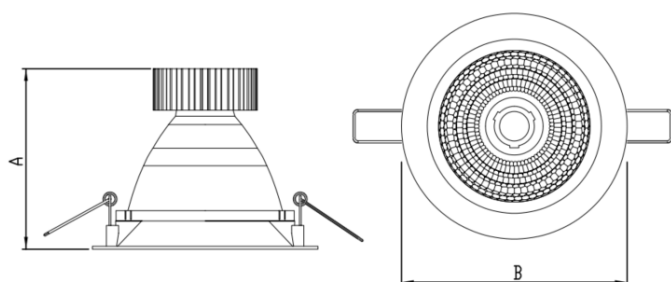

# HIDREA FACHO FIXO CIRCULAR EMBUTIR M GESSO FACHO FIXO 40° 60W COBCOMFY 3000K IRC95 (OPÇÕESPBE)

datasheet gerado em  
06-05-26

REF.: HIDREA FACHO FIXO-CI-EM-GE-FF140-60-COBCOMFY-30-95-M-(OPÇÕESPBE)

A = 245mm | B = Ø152mm

Luminária circular de embutir em forro de gesso, 60W 3000K IRC>95. Corpo em alumínio. Acabamento branco, preto ou especial. Controle óptico principal através de refletor facho 40°. Luminária grau de proteção IP-20. Driver corrente constante Liga/Desliga, Triac, 1-10V ou Dali (consultar condições). Tensão de trabalho 220V ou Bivolt.

Aplicação	Ambiente interno
Instalação	Embutir Gesso
Altura	245
Largura	Ø152
IP	20
Corpo	Alumínio
Cor	Branca, Preta ou Especial
Ótica principal	Refletor
Potência	60W
Fluxo Luminária	4676lm
Intensidade	9043cd
Eficácia	78lm/W
Facho	40°
CCT	3000K
IRC	>95
Tensão	220V ou Bivolt
Dimerização	Liga/Desliga, Dali, 0-10 ou Triac
Garantia	5 anos
UGR	Espaçamento 1m (4H/8H) - <5/<5
Tipo de LED	COBcomfy
Vida útil	50.000 (ta<25°C)
Eficácia do LED	101lm/W
Fluxo Luminoso do LED	5607,75lm
Potência do LED	55,6W