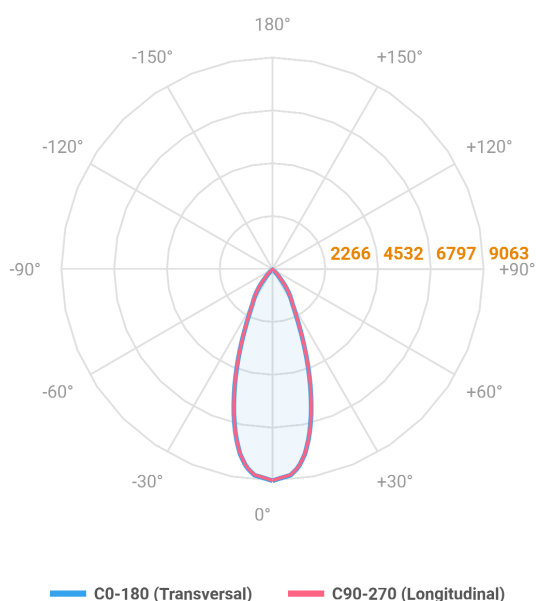

# HIDREA FACHO FIXO CIRCULAR EMBUTIR M GESSO FACHO FIXO 40° 60W COBCOMFY 3000K IRC95 (OPÇÕESPBE)

datasheet gerado em  
06-05-26

REF.: HIDREA FACHO FIXO-CI-EM-GE-FF140-60-COBCOMFY-30-95-M-(OPÇÕESPBE)

A = 245mm | B = Ø152mm

Luminária circular de embutir em forro de gesso, 60W 3000K IRC>95. Corpo em alumínio. Acabamento branco, preto ou especial. Controle óptico principal através de refletor facho 40°. Luminária grau de proteção IP-20. Driver corrente constante Liga/Desliga, Triac, 1-10V ou Dali (consultar condições). Tensão de trabalho 220V ou Bivolt.

Aplicação	Ambiente interno
Instalação	Embutir Gesso
Altura	245
Largura	Ø152
IP	20
Corpo	Alumínio
Cor	Branca, Preta ou Especial
Ótica principal	Refletor
Potência	60W
Fluxo Luminária	4676lm
Intensidade	9043cd
Eficácia	78lm/W
Facho	40°
CCT	3000K
IRC	>95
Tensão	220V ou Bivolt
Dimerização	Liga/Desliga, Dali, 0-10 ou Triac
Garantia	5 anos
UGR	Espaçamento 1m (4H/8H) - <5/<5
Tipo de LED	COBcomfy
Vida útil	50.000 (ta<25°C)
Eficácia do LED	101lm/W
Fluxo Luminoso do LED	5607,75lm
Potência do LED	55,6W