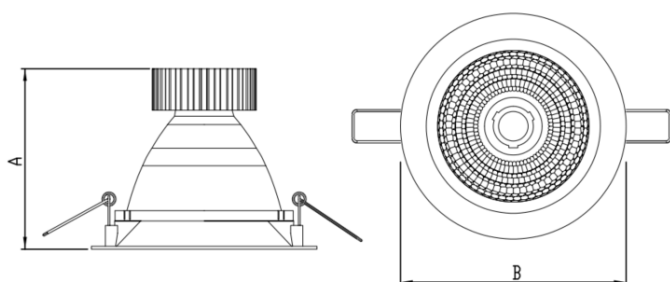

HIDREA FACHO FIXO CIRCULAR EMBUTIR M GESSO FACHO FIXO 40° 60W COBMAX 2700K IRC90 (OPÇÕESPBE)

datasheet gerado em
06-05-26

REF.: HIDREA FACHO FIXO-CI-EM-GE-FF140-60-COBMAX-27-90-M-(OPÇÕESPBE)

A = 245mm | B = Ø152mm

Luminária circular de embutir em forro de gesso, 60W 2700K IRC>90. Corpo em alumínio. Acabamento branco, preto ou especial. Controle óptico principal através de refletor facho 40°. Luminária grau de proteção IP-20. Driver corrente constante Liga/Desliga, Triac, 1-10V ou Dali (consultar condições). Tensão de trabalho 220V ou Bivolt.

Aplicação	Ambiente interno
Instalação	Embutir Gesso
Altura	245
Largura	Ø152
IP	20
Corpo	Alumínio
Cor	Branca, Preta ou Especial
Ótica principal	Refletor
Potência	60W
Fluxo Luminária	5580lm
Intensidade	10783cd
Eficácia	93lm/W
Facho	40°
CCT	2700K
IRC	>90
Tensão	220V ou Bivolt
Dimerização	Liga/Desliga, Dali, 0-10 ou Triac
Garantia	5 anos
UGR	Espaçamento 1m (4H/8H) - <6/<6
Tipo de LED	COBmax
Vida útil	50.000 (ta<25°C)
Eficácia do LED	124lm/W
Fluxo Luminoso do LED	6687,3lm
Potência do LED	54W