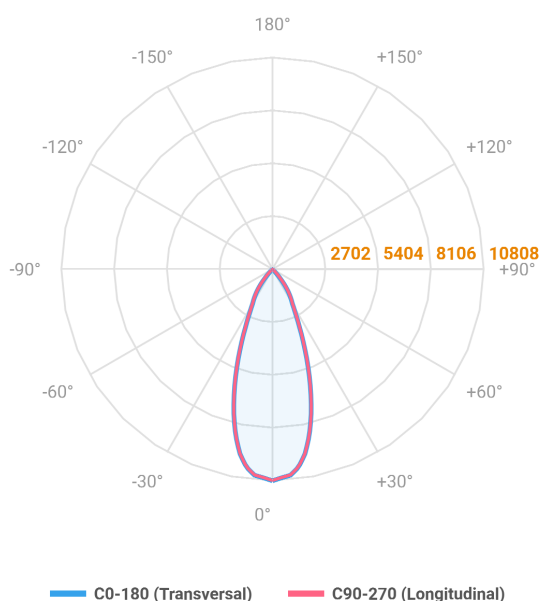

HIDREA FACHO FIXO CIRCULAR EMBUTIR M GESSO FACHO FIXO 40° 60W COBMAX 2700K IRC90 (OPÇÕESPBE)

datasheet gerado em
06-05-26

REF.: HIDREA FACHO FIXO-CI-EM-GE-FF140-60-COBMAX-27-90-M-(OPÇÕESPBE)

A = 245mm | B = Ø152mm

Luminária circular de embutir em forro de gesso, 60W 2700K IRC>90. Corpo em alumínio. Acabamento branco, preto ou especial. Controle óptico principal através de refletor facho 40°. Luminária grau de proteção IP-20. Driver corrente constante Liga/Desliga, Triac, 1-10V ou Dali (consultar condições). Tensão de trabalho 220V ou Bivolt.

Aplicação	Ambiente interno
Instalação	Embutir Gesso
Altura	245
Largura	Ø152
IP	20
Corpo	Alumínio
Cor	Branca, Preta ou Especial
Ótica principal	Refletor
Potência	60W
Fluxo Luminária	5580lm
Intensidade	10783cd
Eficácia	93lm/W
Facho	40°
CCT	2700K
IRC	>90
Tensão	220V ou Bivolt
Dimerização	Liga/Desliga, Dali, 0-10 ou Triac
Garantia	5 anos
UGR	Espaçamento 1m (4H/8H) - <6/<6
Tipo de LED	COBmax
Vida útil	50.000 (ta<25°C)
Eficácia do LED	124lm/W
Fluxo Luminoso do LED	6687,3lm
Potência do LED	54W