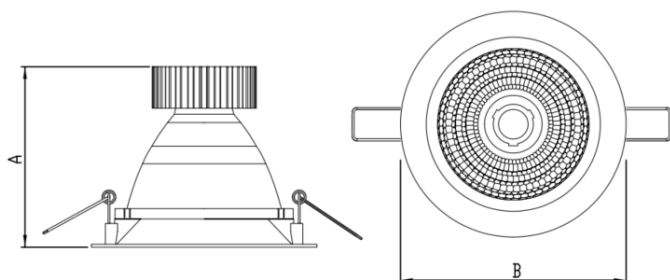

# HIDREA FACHO FIXO CIRCULAR EMBUTIR M GESSO FACHO FIXO 40° 60W COBMAX 3000K IRC90 (OPÇÕESPBE)

datasheet gerado em  
06-05-26

REF.: HIDREA FACHO FIXO-CI-EM-GE-FF140-60-COBMAX-30-90-M-(OPÇÕESPBE)

A = 245mm | B = Ø152mm

Luminária circular de embutir em forro de gesso, 60W 3000K IRC>90. Corpo em alumínio. Acabamento branco, preto ou especial. Controle óptico principal através de refletor facho 40°. Luminária grau de proteção IP-20. Driver corrente constante Liga/Desliga, Triac, 1-10V ou Dali (consultar condições). Tensão de trabalho 220V ou Bivolt.

Aplicação	Ambiente interno
Instalação	Embutir Gesso
Altura	245
Largura	Ø152
IP	20
Corpo	Alumínio
Cor	Branca, Preta ou Especial
Ótica principal	Refletor
Potência	60W
Fluxo Luminária	5744lm
Intensidade	11101cd
Eficácia	96lm/W
Facho	40°
CCT	3000K
IRC	>90
Tensão	220V ou Bivolt
Dimerização	Liga/Desliga, Dali, 0-10 ou Triac
Garantia	5 anos
UGR	Espaçamento 1m (4H/8H) - <6/<6
Tipo de LED	COBmax
Vida útil	50.000 (ta<25°C)
Eficácia do LED	127lm/W
Fluxo Luminoso do LED	6884lm
Potência do LED	54W