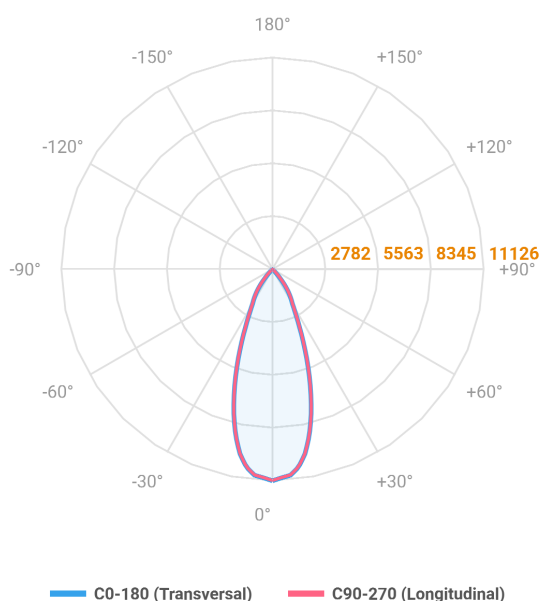

# HIDREA FACHO FIXO CIRCULAR EMBUTIR M GESSO FACHO FIXO 40° 60W COBMAX 3000K IRC90 (OPÇÕESPBE)

datasheet gerado em  
06-05-26

REF.: HIDREA FACHO FIXO-CI-EM-GE-FF140-60-COBMAX-30-90-M-(OPÇÕESPBE)

A = 245mm | B = Ø152mm

Luminária circular de embutir em forro de gesso, 60W 3000K IRC>90. Corpo em alumínio. Acabamento branco, preto ou especial. Controle óptico principal através de refletor facho 40°. Luminária grau de proteção IP-20. Driver corrente constante Liga/Desliga, Triac, 1-10V ou Dali (consultar condições). Tensão de trabalho 220V ou Bivolt.

Aplicação	Ambiente interno
Instalação	Embutir Gesso
Altura	245
Largura	Ø152
IP	20
Corpo	Alumínio
Cor	Branca, Preta ou Especial
Ótica principal	Refletor
Potência	60W
Fluxo Luminária	5744lm
Intensidade	11101cd
Eficácia	96lm/W
Facho	40°
CCT	3000K
IRC	>90
Tensão	220V ou Bivolt
Dimerização	Liga/Desliga, Dali, 0-10 ou Triac
Garantia	5 anos
UGR	Espaçamento 1m (4H/8H) - <6/<6
Tipo de LED	COBmax
Vida útil	50.000 (ta<25°C)
Eficácia do LED	127lm/W
Fluxo Luminoso do LED	6884lm
Potência do LED	54W