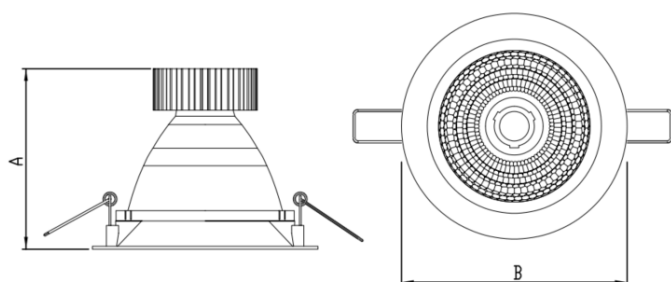

HIDREA FACHO FIXO CIRCULAR EMBUTIR M GESSO FACHO FIXO 40° 60W COBMAX 4000K IRC90 (OPÇÕESPBE)

datasheet gerado em
06-05-26

REF.: HIDREA FACHO FIXO-CI-EM-GE-FF140-60-COBMAX-40-90-M-(OPÇÕESPBE)

A = 245mm | B = Ø152mm

Luminária circular de embutir em forro de gesso, 60W 4000K IRC>90. Corpo em alumínio. Acabamento branco, preto ou especial. Controle óptico principal através de refletor facho 40°. Luminária grau de proteção IP-20. Driver corrente constante Liga/Desliga, Triac, 1-10V ou Dali (consultar condições). Tensão de trabalho 220V ou Bivolt.

Aplicação	Ambiente interno
Instalação	Embutir Gesso
Altura	245
Largura	Ø152
IP	20
Corpo	Alumínio
Cor	Branca, Preta ou Especial
Ótica principal	Refletor
Potência	60W
Fluxo Luminária	5948lm
Intensidade	11494cd
Eficácia	99lm/W
Facho	40°
CCT	4000K
IRC	>90
Tensão	220V ou Bivolt
Dimerização	Liga/Desliga, Dali, 0-10 ou Triac
Garantia	5 anos
UGR	Espaçamento 1m (4H/8H) - <6/<6
Tipo de LED	COBmax
Vida útil	50.000 (ta<25°C)
Eficácia do LED	132lm/W
Fluxo Luminoso do LED	7128lm
Potência do LED	54W