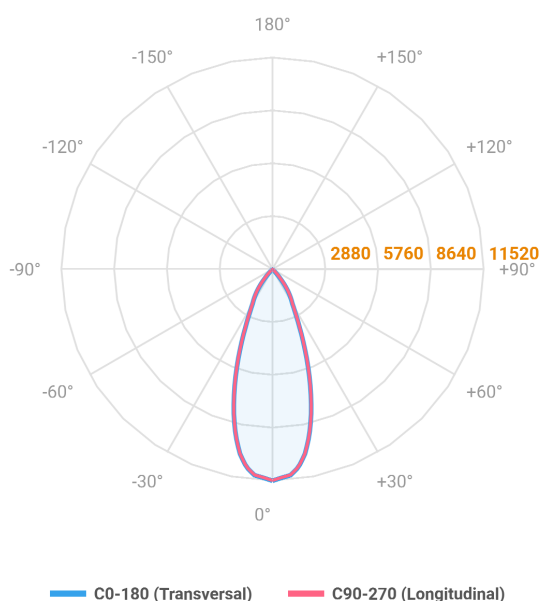

HIDREA FACHO FIXO CIRCULAR EMBUTIR M GESSO FACHO FIXO 40° 60W COBMAX 4000K IRC90 (OPÇÕESPBE)

datasheet gerado em
06-05-26

REF.: HIDREA FACHO FIXO-CI-EM-GE-FF140-60-COBMAX-40-90-M-(OPÇÕESPBE)

A = 245mm | B = Ø152mm

Luminária circular de embutir em forro de gesso, 60W 4000K IRC>90. Corpo em alumínio. Acabamento branco, preto ou especial. Controle óptico principal através de refletor facho 40°. Luminária grau de proteção IP-20. Driver corrente constante Liga/Desliga, Triac, 1-10V ou Dali (consultar condições). Tensão de trabalho 220V ou Bivolt.

Aplicação	Ambiente interno
Instalação	Embutir Gesso
Altura	245
Largura	Ø152
IP	20
Corpo	Alumínio
Cor	Branca, Preta ou Especial
Ótica principal	Refletor
Potência	60W
Fluxo Luminária	5948lm
Intensidade	11494cd
Eficácia	99lm/W
Facho	40°
CCT	4000K
IRC	>90
Tensão	220V ou Bivolt
Dimerização	Liga/Desliga, Dali, 0-10 ou Triac
Garantia	5 anos
UGR	Espaçamento 1m (4H/8H) - <6/<6
Tipo de LED	COBmax
Vida útil	50.000 (ta<25°C)
Eficácia do LED	132lm/W
Fluxo Luminoso do LED	7128lm
Potência do LED	54W