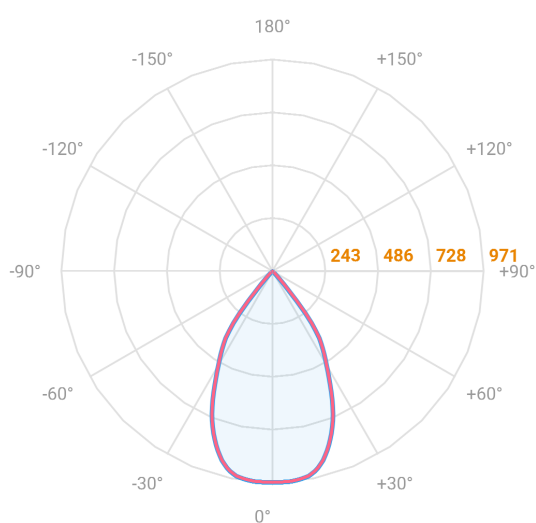

# HIDREA FACHO FIXO CIRCULAR EMBUTIR M GESSO FACHO FIXO 60° 14W COBCOMFY 2500K IRC95 (OPÇÕESPBE)

datasheet gerado em  
20-06-26

REF.: HIDREA FACHO FIXO-CI-EM-GE-FF160-14-COBCOMFY-25-95-M-(OPÇÕESPBE)

A = 120mm | B = Ø152mm

|                       |                                   |
|-----------------------|-----------------------------------|
| Aplicação             | Ambiente interno                  |
| Instalação            | Embutir Gesso                     |
| Altura                | 120                               |
| Largura               | Ø152                              |
| IP                    | 20                                |
| Corpo                 | Alumínio                          |
| Cor                   | Branca, Preta ou Especial         |
| Ótica principal       | Refletor                          |
| Potência              | 14W                               |
| Fluxo Luminária       | 873lm                             |
| Intensidade           | 971cd                             |
| Eficácia              | 62lm/W                            |
| Facho                 | 60°                               |
| CCT                   | 2500K                             |
| IRC                   | >95                               |
| Tensão                | 220V ou Bivolt                    |
| Dimerização           | Liga/Desliga, Dali, 0-10 ou Triac |
| Garantia              | 5 anos                            |
| UGR                   | Espaçamento 1m (4H/8H) - <1/<1    |
| Tipo de LED           | COBcomfy                          |
| Eficácia do LED       | 97lm/W                            |
| Fluxo Luminoso do LED | 1226lm                            |
| Potência do LED       | 12,6W                             |

— C0-180 (Transversal) — C90-270 (Longitudinal)

**IMPORTANTE: ENSAIOS REALIZADOS A 25°C**