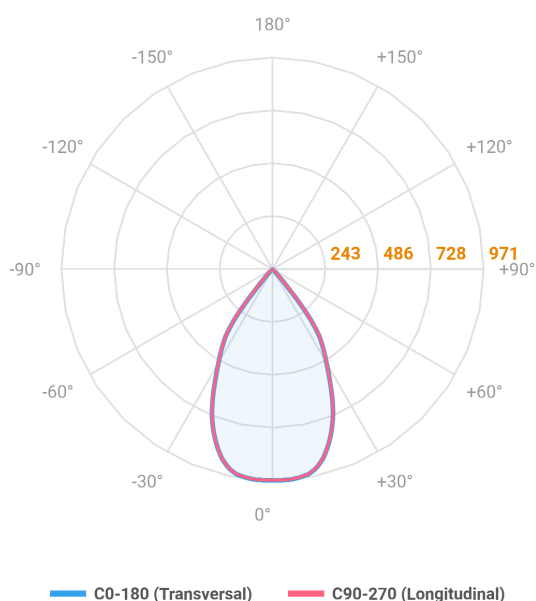

HIDREA FACHO FIXO CIRCULAR EMBUTIR M GESSO FACHO FIXO 60° 14W COBCOMFY 2500K IRC95 (OPÇÕESPBE)

datasheet gerado em
06-05-26

REF.: HIDREA FACHO FIXO-CI-EM-GE-FF160-14-COBCOMFY-25-95-M-(OPÇÕESPBE)

A = 147mm | B = Ø152mm

Luminária circular de embutir em forro de gesso, 14W 2500K IRC>95. Corpo em alumínio. Acabamento Branca, Preta ou Especial. Controle óptico principal através de refletor facho 60°. Luminária grau de proteção IP-20. Driver corrente constante Liga/Desliga, Triac, 1-10V ou Dali (consultar condições). Tensão de trabalho 220V ou Bivolt.

Aplicação	Ambiente interno
Instalação	Embutir Gesso
Altura	147
Largura	Ø152
IP	20
Corpo	Alumínio
Cor	Branca, Preta ou Especial
Ótica principal	Refletor
Potência	14W
Fluxo Luminária	873lm
Intensidade	971cd
Eficácia	62lm/W
Facho	60°
CCT	2500K
IRC	>95
Tensão	220V ou Bivolt
Dimerização	Liga/Desliga, Dali, 0-10 ou Triac
Garantia	5 anos
UGR	Espaçamento 1m (4H/8H) - <1/<1
Tipo de LED	COBcomfy
Eficácia do LED	97lm/W
Fluxo Luminoso do LED	1226lm
Potência do LED	12,6W