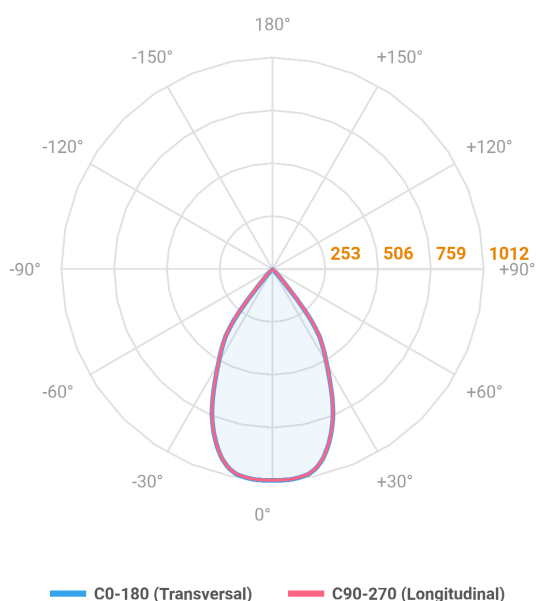

HIDREA FACHO FIXO CIRCULAR EMBUTIR M GESSO FACHO FIXO 60° 14W COBCOMFY 3000K IRC95 (OPÇÕESPBE)

datasheet gerado em
06-05-26

REF.: HIDREA FACHO FIXO-CI-EM-GE-FF160-14-COBCOMFY-30-95-M-(OPÇÕESPBE)

A = 147mm | B = Ø152mm

Luminária circular de embutir em forro de gesso, 14W 3000K IRC>95. Corpo em alumínio. Acabamento Branca, Preta ou Especial. Controle óptico principal através de refletor facho 60°. Luminária grau de proteção IP-20. Driver corrente constante Liga/Desliga, Triac, 1-10V ou Dali (consultar condições). Tensão de trabalho 220V ou Bivolt.

| | |
|-----------------------|-----------------------------------|
| Aplicação | Ambiente interno |
| Instalação | Embutir Gesso |
| Altura | 147 |
| Largura | Ø152 |
| IP | 20 |
| Corpo | Alumínio |
| Cor | Branca, Preta ou Especial |
| Ótica principal | Refletor |
| Potência | 14W |
| Fluxo Luminária | 909lm |
| Intensidade | 1012cd |
| Eficácia | 65lm/W |
| Facho | 60° |
| CCT | 3000K |
| IRC | >95 |
| Tensão | 220V ou Bivolt |
| Dimerização | Liga/Desliga, Dali, 0-10 ou Triac |
| Garantia | 5 anos |
| UGR | Espaçamento 1m (4H/8H) - <1/<1 |
| Tipo de LED | COBcomfy |
| Eficácia do LED | 93lm/W |
| Fluxo Luminoso do LED | 1178lm |
| Potência do LED | 12,6W |