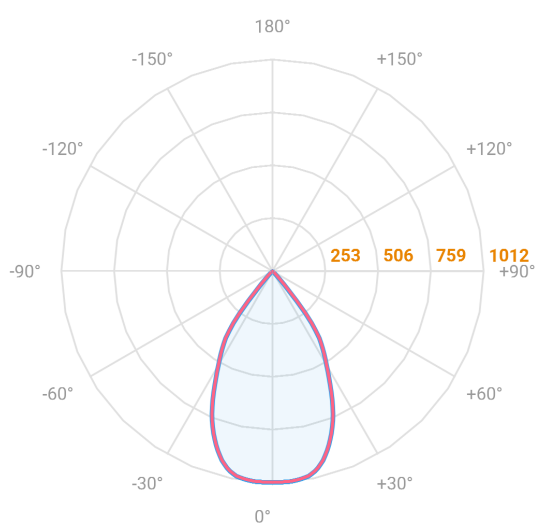

HIDREA FACHO FIXO CIRCULAR EMBUTIR M GESSO FACHO FIXO 60° 14W COBCOMFY 3000K IRC95 (OPÇÕESPBE)

datasheet gerado em
20-06-26

REF.: HIDREA FACHO FIXO-CI-EM-GE-FF160-14-COBCOMFY-30-95-M-(OPÇÕESPBE)

A = 120mm | B = Ø152mm

— C0-180 (Transversal) — C90-270 (Longitudinal)

Aplicação	Ambiente interno
Instalação	Embutir Gesso
Altura	120
Largura	Ø152
IP	20
Corpo	Alumínio
Cor	Branca, Preta ou Especial
Ótica principal	Refletor
Potência	14W
Fluxo Luminária	909lm
Intensidade	1012cd
Eficácia	65lm/W
Facho	60°
CCT	3000K
IRC	>95
Tensão	220V ou Bivolt
Dimerização	Liga/Desliga, Dali, 0-10 ou Triac
Garantia	5 anos
UGR	Espaçamento 1m (4H/8H) - <1/<1
Tipo de LED	COBcomfy
Eficácia do LED	93lm/W
Fluxo Luminoso do LED	1178lm
Potência do LED	12,6W