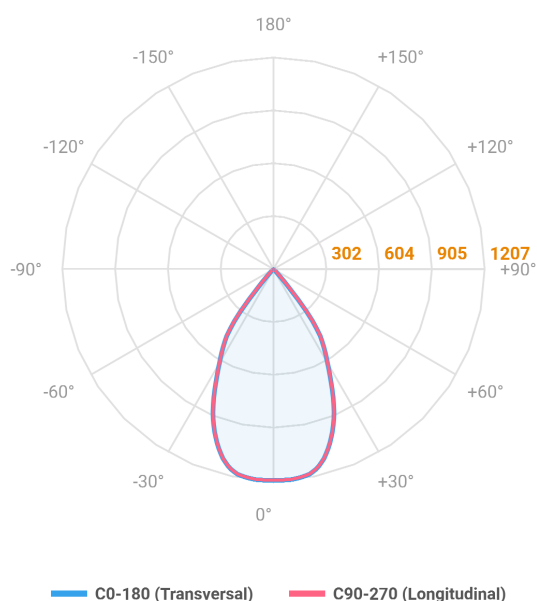

# HIDREA FACHO FIXO CIRCULAR EMBUTIR M GESSO FACHO FIXO 60° 14W COBMAX 2700K IRC90 (OPÇÕESPBE)

datasheet gerado em  
06-05-26

REF.: HIDREA FACHO FIXO-CI-EM-GE-FF160-14-COBMAX-27-90-M-(OPÇÕESPBE)

A = 147mm | B = Ø152mm

Luminária circular de embutir em forro de gesso, 14W 2700K IRC>90. Corpo em alumínio. Acabamento Branca, Preta ou Especial. Controle óptico principal através de refletor facho 60°. Luminária grau de proteção IP-20. Driver corrente constante Liga/Desliga, Triac, 1-10V ou Dali (consultar condições). Tensão de trabalho 220V ou Bivolt.

Aplicação	Ambiente interno
Instalação	Embutir Gesso
Altura	147
Largura	Ø152
IP	20
Corpo	Alumínio
Cor	Branca, Preta ou Especial
Ótica principal	Refletor
Potência	14W
Fluxo Luminária	1085lm
Intensidade	1207cd
Eficácia	78lm/W
Facho	60°
CCT	2700K
IRC	>90
Tensão	220V ou Bivolt
Dimerização	Liga/Desliga, Dali, 0-10 ou Triac
Garantia	5 anos
UGR	Espaçamento 1m (4H/8H) - <1/<1
Tipo de LED	COBmax
Eficácia do LED	130lm/W
Fluxo Luminoso do LED	1543lm
Potência do LED	11,9W