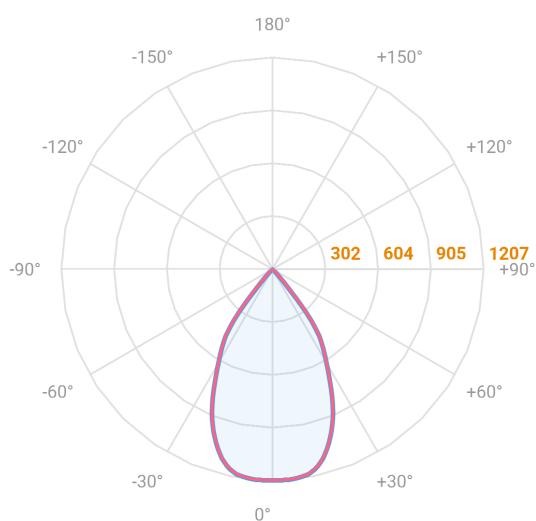

HIDREA FACHO FIXO CIRCULAR EMBUTIR M GESSO FACHO FIXO 60° 14W COBMAX 2700K IRC90 (OPÇÕESPBE)

datasheet gerado em
20-06-26

REF.: HIDREA FACHO FIXO-CI-EM-GE-FF160-14-COBMAX-27-90-M-(OPÇÕESPBE)

A = 120mm | B = Ø152mm

Aplicação	Ambiente interno
Instalação	Embutir Gesso
Altura	120
Largura	Ø152
IP	20
Corpo	Alumínio
Cor	Branca, Preta ou Especial
Ótica principal	Refletor
Potência	14W
Fluxo Luminária	1085lm
Intensidade	1207cd
Eficácia	78lm/W
Facho	60°
CCT	2700K
IRC	>90
Tensão	220V ou Bivolt
Dimerização	Liga/Desliga, Dali, 0-10 ou Triac
Garantia	5 anos
UGR	Espaçamento 1m (4H/8H) - <1/<1
Tipo de LED	COBmax
Eficácia do LED	130lm/W
Fluxo Luminoso do LED	1543lm
Potência do LED	11,9W

— C0-180 (Transversal) — C90-270 (Longitudinal)

IMPORTANTE: ENSAIOS REALIZADOS A 25°C