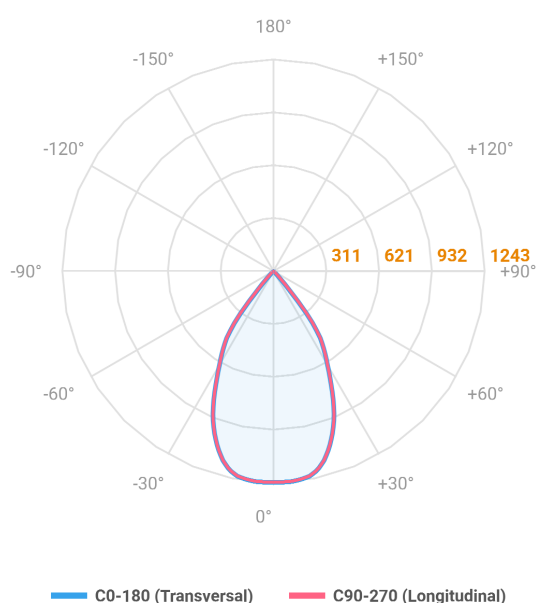

HIDREA FACHO FIXO CIRCULAR EMBUTIR M GESSO FACHO FIXO 60° 14W COBMAX 3000K IRC90 (OPÇÕESPBE)

datasheet gerado em
21-06-26

REF.: HIDREA FACHO FIXO-CI-EM-GE-FF160-14-COBMAX-30-90-M-(OPÇÕESPBE)

A = 120mm | B = Ø152mm

Aplicação	Ambiente interno
Instalação	Embutir Gesso
Altura	120
Largura	Ø152
IP	20
Corpo	Alumínio
Cor	Branca, Preta ou Especial
Ótica principal	Refletor
Potência	14W
Fluxo Luminária	1116lm
Intensidade	1243cd
Eficácia	80lm/W
Facho	60°
CCT	3000K
IRC	>90
Tensão	220V ou Bivolt
Dimerização	Liga/Desliga, Dali, 0-10 ou Triac
Garantia	5 anos
UGR	Espaçamento 1m (4H/8H) - <2/<2
Tipo de LED	COBmax
Eficácia do LED	126lm/W
Fluxo Luminoso do LED	1505lm
Potência do LED	11,9W