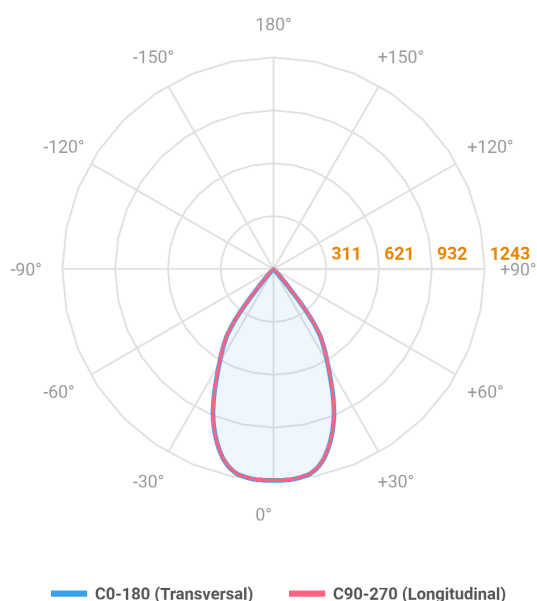

HIDREA FACHO FIXO CIRCULAR EMBUTIR M GESSO FACHO FIXO 60° 14W COBMAX 3000K IRC90 (OPÇÕESPBE)

datasheet gerado em
06-05-26

REF.: HIDREA FACHO FIXO-CI-EM-GE-FF160-14-COBMAX-30-90-M-(OPÇÕESPBE)

A = 147mm | B = Ø152mm

Luminária circular de embutir em forro de gesso, 14W 3000K IRC>90. Corpo em alumínio. Acabamento Branca, Preta ou Especial. Controle óptico principal através de refletor facho 60°. Luminária grau de proteção IP-20. Driver corrente constante Liga/Desliga, Triac, 1-10V ou Dali (consultar condições). Tensão de trabalho 220V ou Bivolt.

Aplicação	Ambiente interno
Instalação	Embutir Gesso
Altura	147
Largura	Ø152
IP	20
Corpo	Alumínio
Cor	Branca, Preta ou Especial
Ótica principal	Refletor
Potência	14W
Fluxo Luminária	1116lm
Intensidade	1243cd
Eficácia	80lm/W
Facho	60°
CCT	3000K
IRC	>90
Tensão	220V ou Bivolt
Dimerização	Liga/Desliga, Dali, 0-10 ou Triac
Garantia	5 anos
UGR	Espaçamento 1m (4H/8H) - <2/<2
Tipo de LED	COBmax
Eficácia do LED	126lm/W
Fluxo Luminoso do LED	1505lm
Potência do LED	11,9W