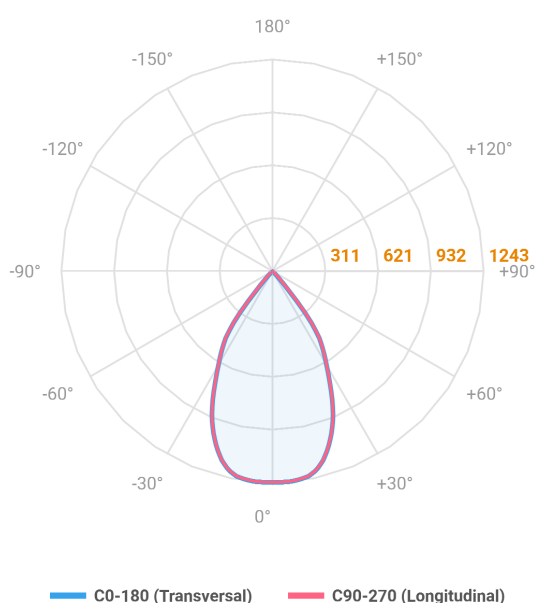

HIDREA FACHO FIXO CIRCULAR EMBUTIR M GESSO FACHO FIXO 60° 14W COBMAX 3000K IRC90 (OPÇÕESPBE)

datasheet gerado em
20-06-26

REF.: HIDREA FACHO FIXO-CI-EM-GE-FF160-14-COBMAX-30-90-M-(OPÇÕESPBE)

A = 120mm | B = Ø152mm

Aplicação	Ambiente interno
Instalação	Embutir Gesso
Altura	120
Largura	Ø152
IP	20
Corpo	Alumínio
Cor	Branca, Preta ou Especial
Ótica principal	Refletor
Potência	14W
Fluxo Luminária	1116lm
Intensidade	1243cd
Eficácia	80lm/W
Facho	60°
CCT	3000K
IRC	>90
Tensão	220V ou Bivolt
Dimerização	Liga/Desliga, Dali, 0-10 ou Triac
Garantia	5 anos
UGR	Espaçamento 1m (4H/8H) - <2/<2
Tipo de LED	COBmax
Eficácia do LED	126lm/W
Fluxo Luminoso do LED	1505lm
Potência do LED	11,9W