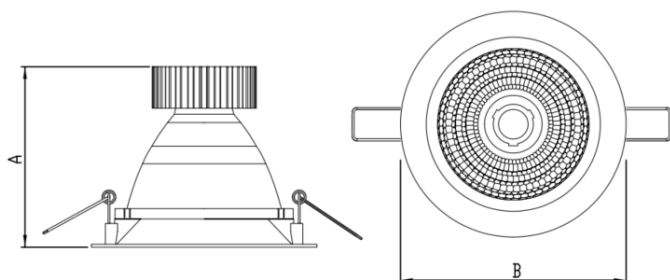

# HIDREA FACHO FIXO CIRCULAR EMBUTIR M GESSO FACHO FIXO 60° 14W COBMAX 4000K IRC90 (OPÇÕESPBE)

datasheet gerado em  
06-05-26

REF.: HIDREA FACHO FIXO-CI-EM-GE-FF160-14-COBMAX-40-90-M-(OPÇÕESPBE)

A = 147mm | B = Ø152mm

Luminária circular de embutir em forro de gesso, 14W 4000K IRC>90. Corpo em alumínio. Acabamento Branca, Preta ou Especial. Controle óptico principal através de refletor facho 60°. Luminária grau de proteção IP-20. Driver corrente constante Liga/Desliga, Triac, 1-10V ou Dali (consultar condições). Tensão de trabalho 220V ou Bivolt.

Aplicação	Ambiente interno
Instalação	Embutir Gesso
Altura	147
Largura	Ø152
IP	20
Corpo	Alumínio
Cor	Branca, Preta ou Especial
Ótica principal	Refletor
Potência	14W
Fluxo Luminária	1156lm
Intensidade	1287cd
Eficácia	83lm/W
Facho	60°
CCT	4000K
IRC	>90
Tensão	220V ou Bivolt
Dimerização	Liga/Desliga, Dali, 0-10 ou Triac
Garantia	5 anos
UGR	Espaçamento 1m (4H/8H) - <2/<2
Tipo de LED	COBmax
Eficácia do LED	132lm/W
Fluxo Luminoso do LED	1565lm
Potência do LED	11,9W