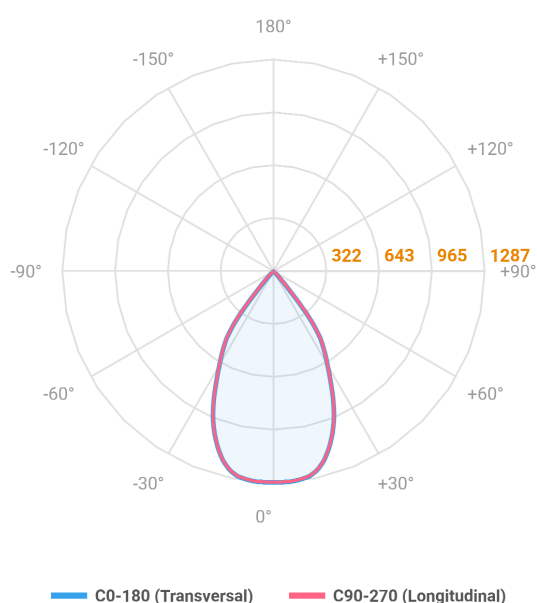

HIDREA FACHO FIXO CIRCULAR EMBUTIR M GESSO FACHO FIXO 60° 14W COBMAX 4000K IRC90 (OPÇÕESPBE)

datasheet gerado em
21-06-26

REF.: HIDREA FACHO FIXO-CI-EM-GE-FF160-14-COBMAX-40-90-M-(OPÇÕESPBE)

A = 120mm | B = Ø152mm

Aplicação	Ambiente interno
Instalação	Embutir Gesso
Altura	120
Largura	Ø152
IP	20
Corpo	Alumínio
Cor	Branca, Preta ou Especial
Ótica principal	Refletor
Potência	14W
Fluxo Luminária	1156lm
Intensidade	1287cd
Eficácia	83lm/W
Facho	60°
CCT	4000K
IRC	>90
Tensão	220V ou Bivolt
Dimerização	Liga/Desliga, Dali, 0-10 ou Triac
Garantia	5 anos
UGR	Espaçamento 1m (4H/8H) - <2/<2
Tipo de LED	COBmax
Eficácia do LED	132lm/W
Fluxo Luminoso do LED	1565lm
Potência do LED	11,9W