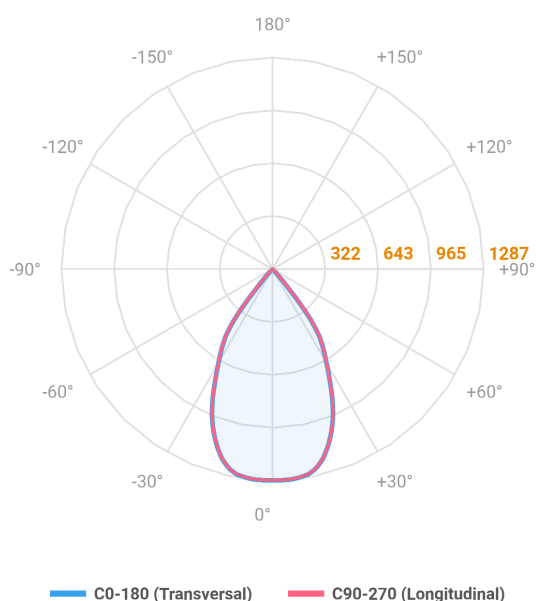

# HIDREA FACHO FIXO CIRCULAR EMBUTIR M GESSO FACHO FIXO 60° 14W COBMAX 4000K IRC90 (OPÇÕESPBE)

datasheet gerado em  
06-05-26

REF.: HIDREA FACHO FIXO-CI-EM-GE-FF160-14-COBMAX-40-90-M-(OPÇÕESPBE)

A = 147mm | B = Ø152mm

Luminária circular de embutir em forro de gesso, 14W 4000K IRC>90. Corpo em alumínio. Acabamento Branca, Preta ou Especial. Controle óptico principal através de refletor facho 60°. Luminária grau de proteção IP-20. Driver corrente constante Liga/Desliga, Triac, 1-10V ou Dali (consultar condições). Tensão de trabalho 220V ou Bivolt.

Aplicação	Ambiente interno
Instalação	Embutir Gesso
Altura	147
Largura	Ø152
IP	20
Corpo	Alumínio
Cor	Branca, Preta ou Especial
Ótica principal	Refletor
Potência	14W
Fluxo Luminária	1156lm
Intensidade	1287cd
Eficácia	83lm/W
Facho	60°
CCT	4000K
IRC	>90
Tensão	220V ou Bivolt
Dimerização	Liga/Desliga, Dali, 0-10 ou Triac
Garantia	5 anos
UGR	Espaçamento 1m (4H/8H) - <2/<2
Tipo de LED	COBmax
Eficácia do LED	132lm/W
Fluxo Luminoso do LED	1565lm
Potência do LED	11,9W