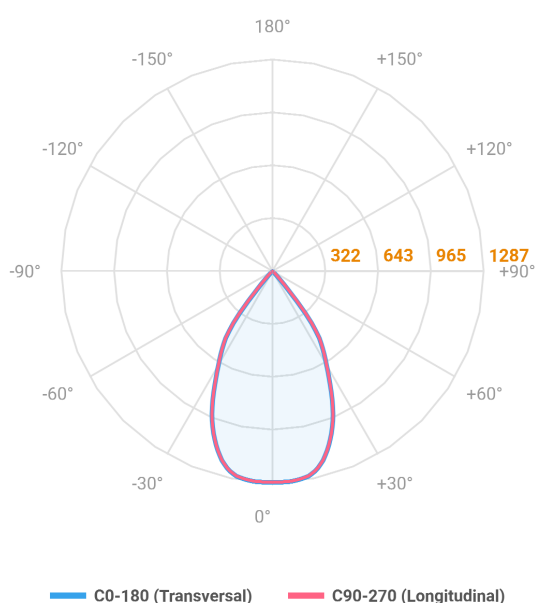

HIDREA FACHO FIXO CIRCULAR EMBUTIR M GESSO FACHO FIXO 60° 14W COBMAX 4000K IRC90 (OPÇÕESPBE)

datasheet gerado em
21-06-26

REF.: HIDREA FACHO FIXO-CI-EM-GE-FF160-14-COBMAX-40-90-M-(OPÇÕESPBE)

A = 120mm | B = Ø152mm

Aplicação	Ambiente interno
Instalação	Embutir Gesso
Altura	120
Largura	Ø152
IP	20
Corpo	Alumínio
Cor	Branca, Preta ou Especial
Ótica principal	Refletor
Potência	14W
Fluxo Luminária	1156lm
Intensidade	1287cd
Eficácia	83lm/W
Facho	60°
CCT	4000K
IRC	>90
Tensão	220V ou Bivolt
Dimerização	Liga/Desliga, Dali, 0-10 ou Triac
Garantia	5 anos
UGR	Espaçamento 1m (4H/8H) - <2/<2
Tipo de LED	COBmax
Eficácia do LED	132lm/W
Fluxo Luminoso do LED	1565lm
Potência do LED	11,9W