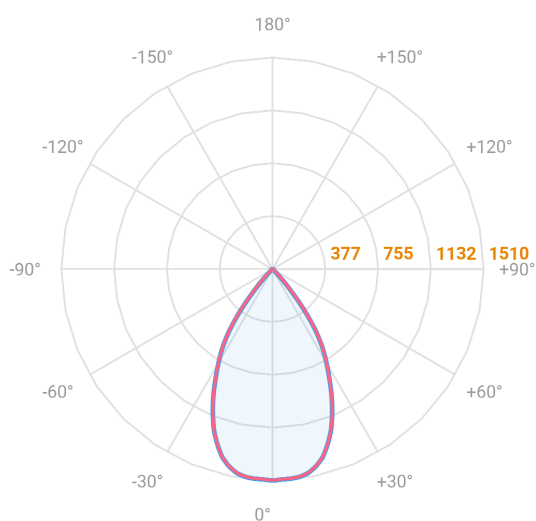

HIDREA FACHO FIXO CIRCULAR EMBUTIR M GESSO FACHO FIXO 60° 20W COBCOMFY 2500K IRC95 (OPÇÕESPBE)

datasheet gerado em
21-06-26

REF.: HIDREA FACHO FIXO-CI-EM-GE-FF160-20-COBCOMFY-25-95-M-(OPÇÕESPBE)

A = 135mm | B = Ø152mm

Aplicação	Ambiente interno
Instalação	Embutir Gesso
Altura	135
Largura	Ø152
IP	20
Corpo	Alumínio
Cor	Branca, Preta ou Especial
Ótica principal	Refletor
Potência	20W
Fluxo Luminária	1371lm
Intensidade	1510cd
Eficácia	69lm/W
Facho	60°
CCT	2500K
IRC	>95
Tensão	220V ou Bivolt
Dimerização	Liga/Desliga, Dali, 0-10 ou Triac
Garantia	5 anos
UGR	Espaçamento 1m (4H/8H) - <1/<1
Tipo de LED	COBcomfy
Eficácia do LED	107lm/W
Fluxo Luminoso do LED	1851lm
Potência do LED	17,3W

— C0-180 (Transversal) — C90-270 (Longitudinal)

IMPORTANTE: ENSAIOS REALIZADOS A 25°C