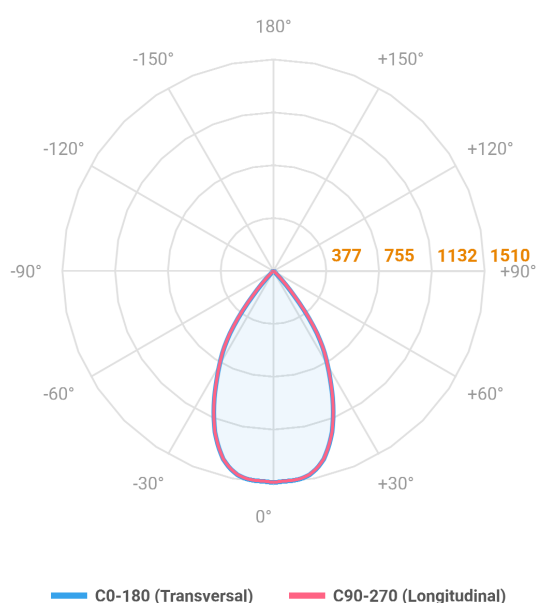

HIDREA FACHO FIXO CIRCULAR EMBUTIR M GESSO FACHO FIXO 60° 20W COBCOMFY 2500K IRC95 (OPÇÕESPBE)

datasheet gerado em
20-06-26

REF.: HIDREA FACHO FIXO-CI-EM-GE-FF160-20-COBCOMFY-25-95-M-(OPÇÕESPBE)

A = 135mm | B = Ø152mm

Aplicação	Ambiente interno
Instalação	Embutir Gesso
Altura	135
Largura	Ø152
IP	20
Corpo	Alumínio
Cor	Branca, Preta ou Especial
Ótica principal	Refletor
Potência	20W
Fluxo Luminária	1371lm
Intensidade	1510cd
Eficácia	69lm/W
Facho	60°
CCT	2500K
IRC	>95
Tensão	220V ou Bivolt
Dimerização	Liga/Desliga, Dali, 0-10 ou Triac
Garantia	5 anos
UGR	Espaçamento 1m (4H/8H) - <1/<1
Tipo de LED	COBcomfy
Eficácia do LED	107lm/W
Fluxo Luminoso do LED	1851lm
Potência do LED	17,3W