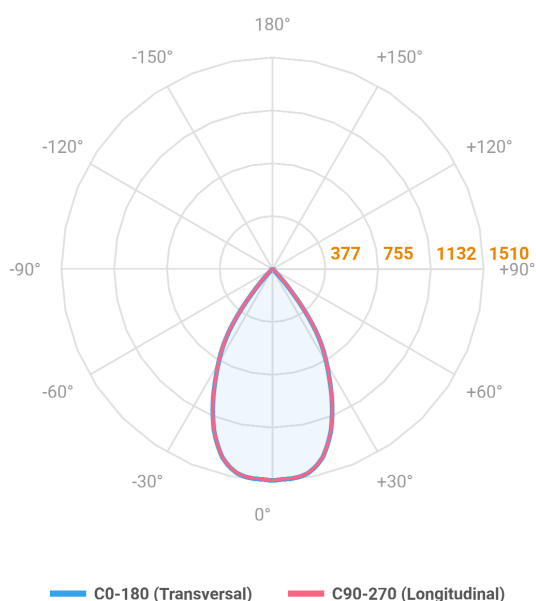

HIDREA FACHO FIXO CIRCULAR EMBUTIR M GESSO FACHO FIXO 60° 20W COBCOMFY 2500K IRC95 (OPÇÕESPBE)

datasheet gerado em
06-05-26

REF.: HIDREA FACHO FIXO-CI-EM-GE-FF160-20-COBCOMFY-25-95-M-(OPÇÕESPBE)

A = 147mm | B = Ø152mm

Luminária circular de embutir em forro de gesso, 20W 2500K IRC>95. Corpo em alumínio. Acabamento Branca, Preta ou Especial. Controle óptico principal através de refletor fecho 60°. Luminária grau de proteção IP-20. Driver corrente constante Liga/Desliga, Triac, 1-10V ou Dali (consultar condições). Tensão de trabalho 220V ou Bivolt.

Aplicação	Ambiente interno
Instalação	Embutir Gesso
Altura	147
Largura	Ø152
IP	20
Corpo	Alumínio
Cor	Branca, Preta ou Especial
Ótica principal	Refletor
Potência	20W
Fluxo Luminária	1371lm
Intensidade	1510cd
Eficácia	69lm/W
Facho	60°
CCT	2500K
IRC	>95
Tensão	220V ou Bivolt
Dimerização	Liga/Desliga, Dali, 0-10 ou Triac
Garantia	5 anos
UGR	Espaçamento 1m (4H/8H) - <1/<1
Tipo de LED	COBcomfy
Eficácia do LED	107lm/W
Fluxo Luminoso do LED	1851lm
Potência do LED	17,3W