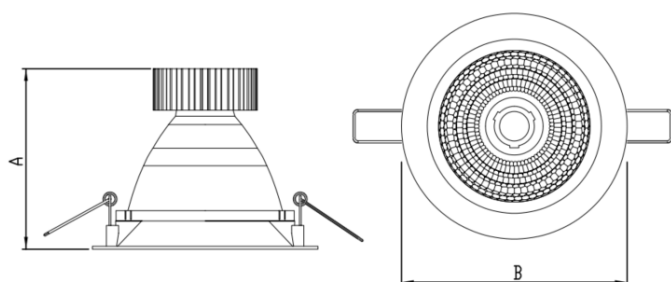

HIDREA FACHO FIXO CIRCULAR EMBUTIR M GESSO FACHO FIXO 60° 20W COBCOMFY 2500K IRC95 (OPÇÕESPBE)

datasheet gerado em
21-06-26

REF.: HIDREA FACHO FIXO-CI-EM-GE-FF160-20-COBCOMFY-25-95-M-(OPÇÕESPBE)

A = 135mm | B = Ø152mm

Aplicação	Ambiente interno
Instalação	Embutir Gesso
Altura	135
Largura	Ø152
IP	20
Corpo	Alumínio
Cor	Branca, Preta ou Especial
Ótica principal	Refletor
Potência	20W
Fluxo Luminária	1371lm
Intensidade	1510cd
Eficácia	69lm/W
Facho	60°
CCT	2500K
IRC	>95
Tensão	220V ou Bivolt
Dimerização	Liga/Desliga, Dali, 0-10 ou Triac
Garantia	5 anos
UGR	Espaçamento 1m (4H/8H) - <1/<1
Tipo de LED	COBcomfy
Eficácia do LED	107lm/W
Fluxo Luminoso do LED	1851lm
Potência do LED	17,3W

— C0-180 (Transversal) — C90-270 (Longitudinal)

IMPORTANTE: ENSAIOS REALIZADOS A 25°C