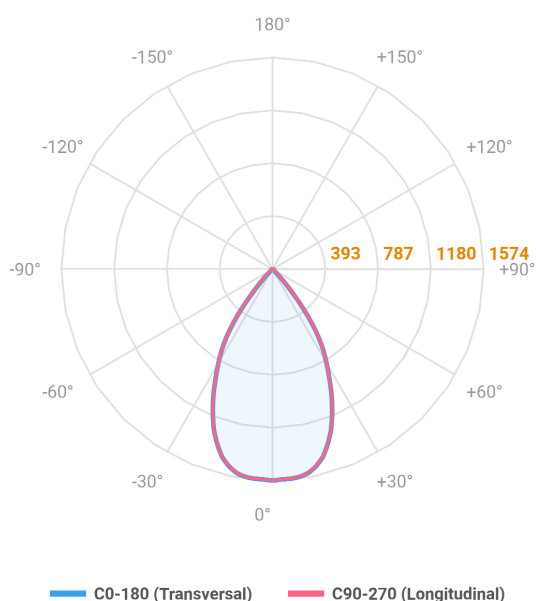

HIDREA FACHO FIXO CIRCULAR EMBUTIR M GESSO FACHO FIXO 60° 20W COBCOMFY 3000K IRC95 (OPÇÕESPBE)

datasheet gerado em
06-05-26

REF.: HIDREA FACHO FIXO-CI-EM-GE-FF160-20-COBCOMFY-30-95-M-(OPÇÕESPBE)

A = 147mm | B = Ø152mm

Luminária circular de embutir em forro de gesso, 20W 3000K IRC>95. Corpo em alumínio. Acabamento Branca, Preta ou Especial. Controle óptico principal através de refletor facho 60°. Luminária grau de proteção IP-20. Driver corrente constante Liga/Desliga, Triac, 1-10V ou Dali (consultar condições). Tensão de trabalho 220V ou Bivolt.

| | |
|-----------------------|-----------------------------------|
| Aplicação | Ambiente interno |
| Instalação | Embutir Gesso |
| Altura | 147 |
| Largura | Ø152 |
| IP | 20 |
| Corpo | Alumínio |
| Cor | Branca, Preta ou Especial |
| Ótica principal | Refletor |
| Potência | 20W |
| Fluxo Luminária | 1429lm |
| Intensidade | 1574cd |
| Eficácia | 71lm/W |
| Facho | 60° |
| CCT | 3000K |
| IRC | >95 |
| Tensão | 220V ou Bivolt |
| Dimerização | Liga/Desliga, Dali, 0-10 ou Triac |
| Garantia | 5 anos |
| UGR | Espaçamento 1m (4H/8H) - <4/<4 |
| Tipo de LED | COBcomfy |
| Eficácia do LED | 112lm/W |
| Fluxo Luminoso do LED | 1938lm |
| Potência do LED | 17,3W |