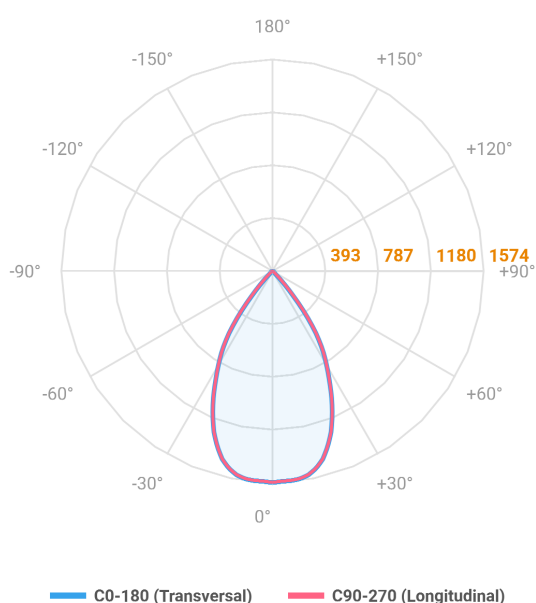

HIDREA FACHO FIXO CIRCULAR EMBUTIR M GESSO FACHO FIXO 60° 20W COBCOMFY 3000K IRC95 (OPÇÕESPBE)

datasheet gerado em
21-06-26

REF.: HIDREA FACHO FIXO-CI-EM-GE-FF160-20-COBCOMFY-30-95-M-(OPÇÕESPBE)

A = 135mm | B = Ø152mm

Aplicação	Ambiente interno
Instalação	Embutir Gesso
Altura	135
Largura	Ø152
IP	20
Corpo	Alumínio
Cor	Branca, Preta ou Especial
Ótica principal	Refletor
Potência	20W
Fluxo Luminária	1429lm
Intensidade	1574cd
Eficácia	71lm/W
Facho	60°
CCT	3000K
IRC	>95
Tensão	220V ou Bivolt
Dimerização	Liga/Desliga, Dali, 0-10 ou Triac
Garantia	5 anos
UGR	Espaçamento 1m (4H/8H) - <4/<4
Tipo de LED	COBcomfy
Eficácia do LED	112lm/W
Fluxo Luminoso do LED	1938lm
Potência do LED	17,3W