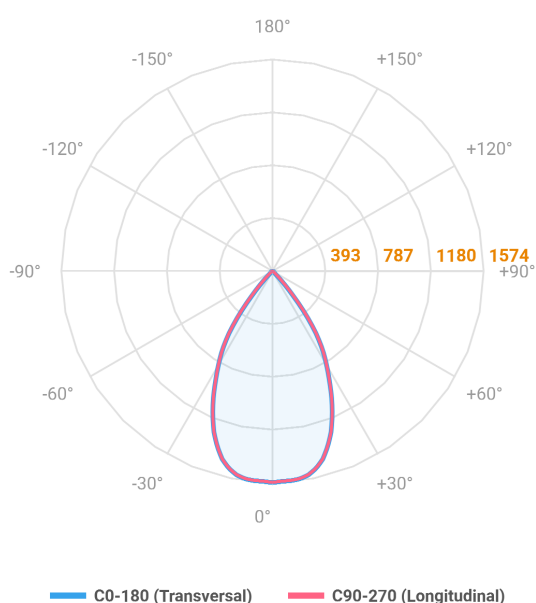

HIDREA FACHO FIXO CIRCULAR EMBUTIR M GESSO FACHO FIXO 60° 20W COBCOMFY 3000K IRC95 (OPÇÕESPBE)

datasheet gerado em
20-06-26

REF.: HIDREA FACHO FIXO-CI-EM-GE-FF160-20-COBCOMFY-30-95-M-(OPÇÕESPBE)

A = 135mm | B = Ø152mm

| | |
|-----------------------|-----------------------------------|
| Aplicação | Ambiente interno |
| Instalação | Embutir Gesso |
| Altura | 135 |
| Largura | Ø152 |
| IP | 20 |
| Corpo | Alumínio |
| Cor | Branca, Preta ou Especial |
| Ótica principal | Refletor |
| Potência | 20W |
| Fluxo Luminária | 1429lm |
| Intensidade | 1574cd |
| Eficácia | 71lm/W |
| Facho | 60° |
| CCT | 3000K |
| IRC | >95 |
| Tensão | 220V ou Bivolt |
| Dimerização | Liga/Desliga, Dali, 0-10 ou Triac |
| Garantia | 5 anos |
| UGR | Espaçamento 1m (4H/8H) - <4/<4 |
| Tipo de LED | COBcomfy |
| Eficácia do LED | 112lm/W |
| Fluxo Luminoso do LED | 1938lm |
| Potência do LED | 17,3W |