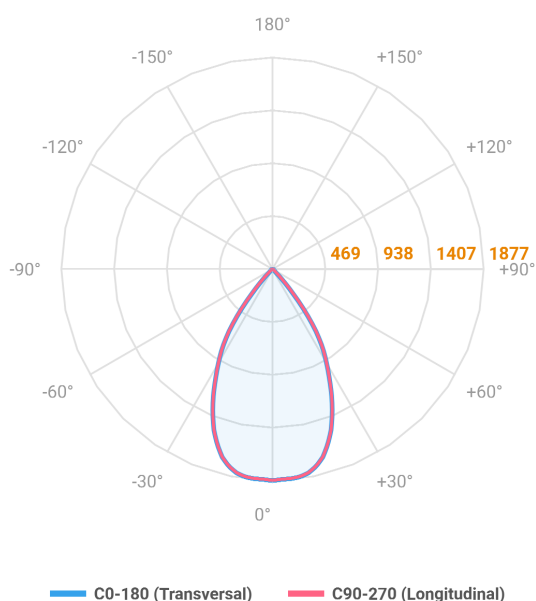

HIDREA FACHO FIXO CIRCULAR EMBUTIR M GESSO FACHO FIXO 60° 20W COBMAX 2700K IRC90 (OPÇÕESPBE)

datasheet gerado em
06-05-26

REF.: HIDREA FACHO FIXO-CI-EM-GE-FF160-20-COBMAX-27-90-M-(OPÇÕESPBE)

A = 147mm | B = Ø152mm

Luminária circular de embutir em forro de gesso, 20W 2700K IRC>90. Corpo em alumínio. Acabamento Branca, Preta ou Especial. Controle óptico principal através de refletor facho 60°. Luminária grau de proteção IP-20. Driver corrente constante Liga/Desliga, Triac, 1-10V ou Dali (consultar condições). Tensão de trabalho 220V ou Bivolt.

Aplicação	Ambiente interno
Instalação	Embutir Gesso
Altura	147
Largura	Ø152
IP	20
Corpo	Alumínio
Cor	Branca, Preta ou Especial
Ótica principal	Refletor
Potência	20W
Fluxo Luminária	1705lm
Intensidade	1877cd
Eficácia	85lm/W
Facho	60°
CCT	2700K
IRC	>90
Tensão	220V ou Bivolt
Dimerização	Liga/Desliga, Dali, 0-10 ou Triac
Garantia	5 anos
UGR	Espaçamento 1m (4H/8H) - <5/<5
Tipo de LED	COBmax
Eficácia do LED	132lm/W
Fluxo Luminoso do LED	2227lm
Potência do LED	16,9W