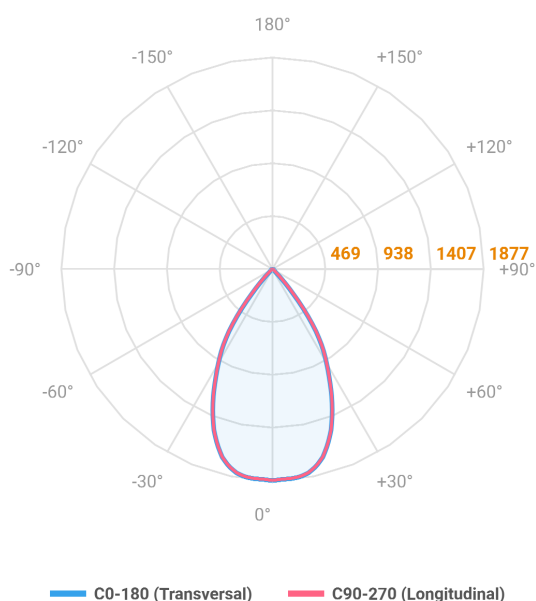

HIDREA FACHO FIXO CIRCULAR EMBUTIR M GESSO FACHO FIXO 60° 20W COBMAX 2700K IRC90 (OPÇÕESPBE)

datasheet gerado em
20-06-26

REF.: HIDREA FACHO FIXO-CI-EM-GE-FF160-20-COBMAX-27-90-M-(OPÇÕESPBE)

A = 135mm | B = Ø152mm

Aplicação	Ambiente interno
Instalação	Embutir Gesso
Altura	135
Largura	Ø152
IP	20
Corpo	Alumínio
Cor	Branca, Preta ou Especial
Ótica principal	Refletor
Potência	20W
Fluxo Luminária	1705lm
Intensidade	1877cd
Eficácia	85lm/W
Facho	60°
CCT	2700K
IRC	>90
Tensão	220V ou Bivolt
Dimerização	Liga/Desliga, Dali, 0-10 ou Triac
Garantia	5 anos
UGR	Espaçamento 1m (4H/8H) - <5/<5
Tipo de LED	COBmax
Eficácia do LED	132lm/W
Fluxo Luminoso do LED	2227lm
Potência do LED	16,9W