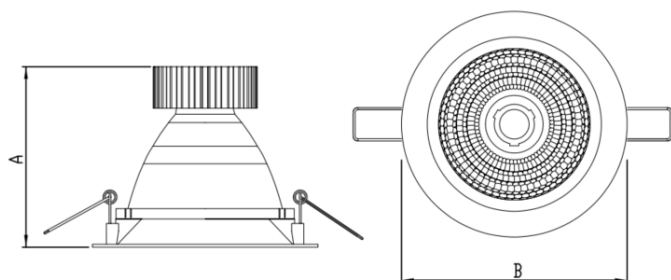

HIDREA FACHO FIXO CIRCULAR EMBUTIR M GESSO FACHO FIXO 60° 20W COBMAX 3000K IRC90 (OPÇÕESPBE)

datasheet gerado em
06-05-26

REF.: HIDREA FACHO FIXO-CI-EM-GE-FF160-20-COBMAX-30-90-M-(OPÇÕESPBE)

A = 147mm | B = Ø152mm

Luminária circular de embutir em forro de gesso, 20W 3000K IRC>90. Corpo em alumínio. Acabamento Branca, Preta ou Especial. Controle óptico principal através de refletor facho 60°. Luminária grau de proteção IP-20. Driver corrente constante Liga/Desliga, Triac, 1-10V ou Dali (consultar condições). Tensão de trabalho 220V ou Bivolt.

Aplicação	Ambiente interno
Instalação	Embutir Gesso
Altura	147
Largura	Ø152
IP	20
Corpo	Alumínio
Cor	Branca, Preta ou Especial
Ótica principal	Refletor
Potência	20W
Fluxo Luminária	1755lm
Intensidade	1932cd
Eficácia	88lm/W
Facho	60°
CCT	3000K
IRC	>90
Tensão	220V ou Bivolt
Dimerização	Liga/Desliga, Dali, 0-10 ou Triac
Garantia	5 anos
UGR	Espaçamento 1m (4H/8H) - <5/<5
Tipo de LED	COBmax
Eficácia do LED	138lm/W
Fluxo Luminoso do LED	2331lm
Potência do LED	16,9W