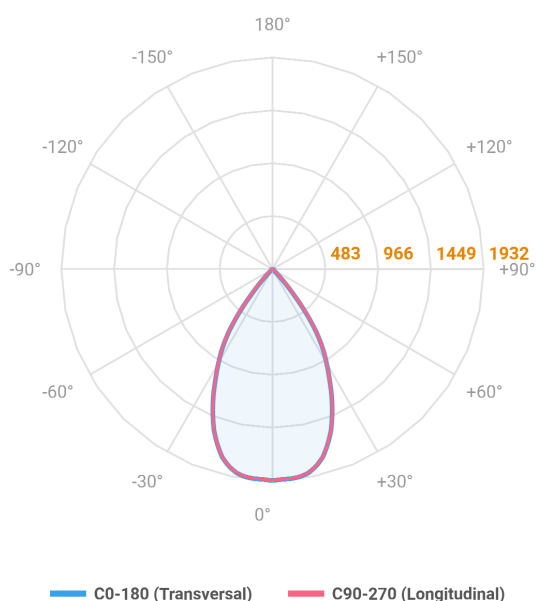

HIDREA FACHO FIXO CIRCULAR EMBUTIR M GESSO FACHO FIXO 60° 20W COBMAX 3000K IRC90 (OPÇÕESPBE)

datasheet gerado em
06-05-26

REF.: HIDREA FACHO FIXO-CI-EM-GE-FF160-20-COBMAX-30-90-M-(OPÇÕESPBE)

A = 147mm | B = Ø152mm

Luminária circular de embutir em forro de gesso, 20W 3000K IRC>90. Corpo em alumínio. Acabamento Branca, Preta ou Especial. Controle óptico principal através de refletor facho 60°. Luminária grau de proteção IP-20. Driver corrente constante Liga/Desliga, Triac, 1-10V ou Dali (consultar condições). Tensão de trabalho 220V ou Bivolt.

Aplicação	Ambiente interno
Instalação	Embutir Gesso
Altura	147
Largura	Ø152
IP	20
Corpo	Alumínio
Cor	Branca, Preta ou Especial
Ótica principal	Refletor
Potência	20W
Fluxo Luminária	1755lm
Intensidade	1932cd
Eficácia	88lm/W
Facho	60°
CCT	3000K
IRC	>90
Tensão	220V ou Bivolt
Dimerização	Liga/Desliga, Dali, 0-10 ou Triac
Garantia	5 anos
UGR	Espaçamento 1m (4H/8H) - <5/<5
Tipo de LED	COBmax
Eficácia do LED	138lm/W
Fluxo Luminoso do LED	2331lm
Potência do LED	16,9W