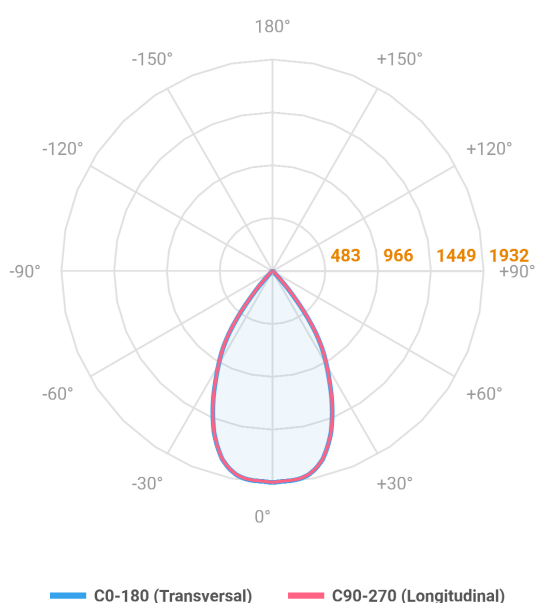

# HIDREA FACHO FIXO CIRCULAR EMBUTIR M GESSO FACHO FIXO 60° 20W COBMAX 3000K IRC90 (OPÇÕESPBE)

datasheet gerado em  
20-06-26

REF.: HIDREA FACHO FIXO-CI-EM-GE-FF160-20-COBMAX-30-90-M-(OPÇÕESPBE)

A = 135mm | B = Ø152mm

Aplicação	Ambiente interno
Instalação	Embutir Gesso
Altura	135
Largura	Ø152
IP	20
Corpo	Alumínio
Cor	Branca, Preta ou Especial
Ótica principal	Refletor
Potência	20W
Fluxo Luminária	1755lm
Intensidade	1932cd
Eficácia	88lm/W
Facho	60°
CCT	3000K
IRC	>90
Tensão	220V ou Bivolt
Dimerização	Liga/Desliga, Dali, 0-10 ou Triac
Garantia	5 anos
UGR	Espaçamento 1m (4H/8H) - <5/<5
Tipo de LED	COBmax
Eficácia do LED	138lm/W
Fluxo Luminoso do LED	2331lm
Potência do LED	16,9W