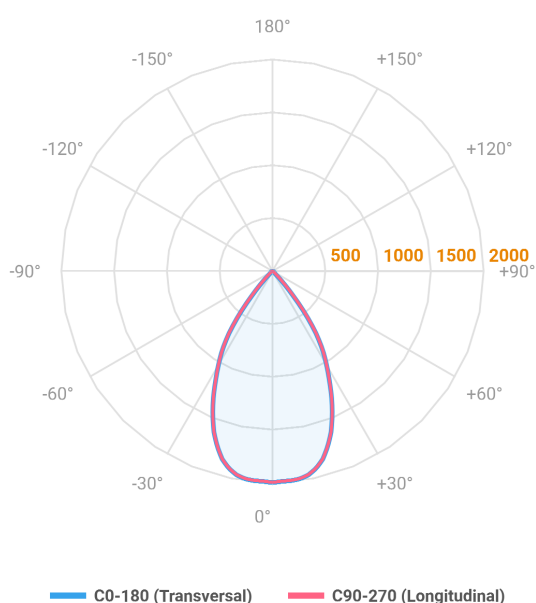

HIDREA FACHO FIXO CIRCULAR EMBUTIR M GESSO FACHO FIXO 60° 20W COBMAX 4000K IRC90 (OPÇÕESPBE)

datasheet gerado em
21-06-26

REF.: HIDREA FACHO FIXO-CI-EM-GE-FF160-20-COBMAX-40-90-M-(OPÇÕESPBE)

A = 135mm | B = Ø152mm

Aplicação	Ambiente interno
Instalação	Embutir Gesso
Altura	135
Largura	Ø152
IP	20
Corpo	Alumínio
Cor	Branca, Preta ou Especial
Ótica principal	Refletor
Potência	20W
Fluxo Luminária	1817lm
Intensidade	2001cd
Eficácia	91lm/W
Facho	60°
CCT	4000K
IRC	>90
Tensão	220V ou Bivolt
Dimerização	Liga/Desliga, Dali, 0-10 ou Triac
Garantia	5 anos
UGR	Espaçamento 1m (4H/8H) - <5/<5
Tipo de LED	COBmax
Eficácia do LED	149lm/W
Fluxo Luminoso do LED	2510lm
Potência do LED	16,9W