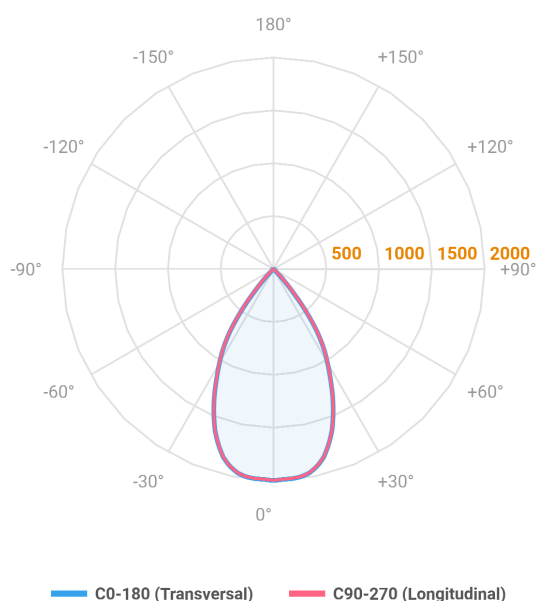

HIDREA FACHO FIXO CIRCULAR EMBUTIR M GESSO FACHO FIXO 60° 20W COBMAX 4000K IRC90 (OPÇÕESPBE)

datasheet gerado em
06-05-26

REF.: HIDREA FACHO FIXO-CI-EM-GE-FF160-20-COBMAX-40-90-M-(OPÇÕESPBE)

A = 147mm | B = Ø152mm

Luminária circular de embutir em forro de gesso, 20W 4000K IRC>90. Corpo em alumínio. Acabamento Branca, Preta ou Especial. Controle óptico principal através de refletor facho 60°. Luminária grau de proteção IP-20. Driver corrente constante Liga/Desliga, Triac, 1-10V ou Dali (consultar condições). Tensão de trabalho 220V ou Bivolt.

Aplicação	Ambiente interno
Instalação	Embutir Gesso
Altura	147
Largura	Ø152
IP	20
Corpo	Alumínio
Cor	Branca, Preta ou Especial
Ótica principal	Refletor
Potência	20W
Fluxo Luminária	1817lm
Intensidade	2001cd
Eficácia	91lm/W
Facho	60°
CCT	4000K
IRC	>90
Tensão	220V ou Bivolt
Dimerização	Liga/Desliga, Dali, 0-10 ou Triac
Garantia	5 anos
UGR	Espaçamento 1m (4H/8H) - <5/<5
Tipo de LED	COBmax
Eficácia do LED	149lm/W
Fluxo Luminoso do LED	2510lm
Potência do LED	16,9W