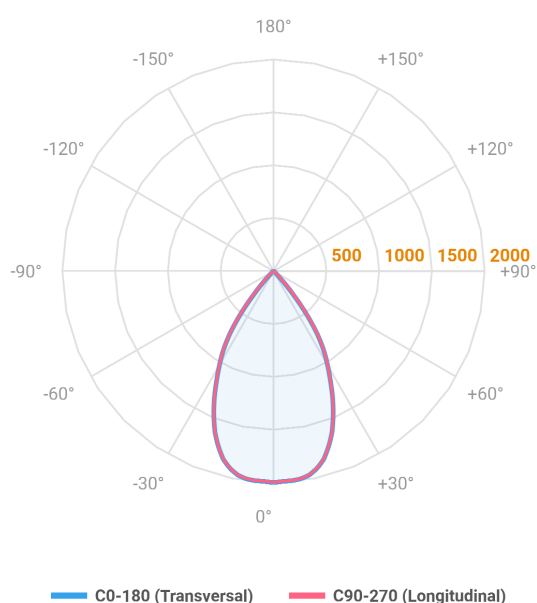

HIDREA FACHO FIXO CIRCULAR EMBUTIR M GESSO FACHO FIXO 60° 20W COBMAX 4000K IRC90 (OPÇÕESPBE)

datasheet gerado em
20-06-26

REF.: HIDREA FACHO FIXO-CI-EM-GE-FF160-20-COBMAX-40-90-M-(OPÇÕESPBE)

A = 135mm | B = Ø152mm

Aplicação	Ambiente interno
Instalação	Embutir Gesso
Altura	135
Largura	Ø152
IP	20
Corpo	Alumínio
Cor	Branca, Preta ou Especial
Ótica principal	Refletor
Potência	20W
Fluxo Luminária	1817lm
Intensidade	2001cd
Eficácia	91lm/W
Facho	60°
CCT	4000K
IRC	>90
Tensão	220V ou Bivolt
Dimerização	Liga/Desliga, Dali, 0-10 ou Triac
Garantia	5 anos
UGR	Espaçamento 1m (4H/8H) - <5/<5
Tipo de LED	COBmax
Eficácia do LED	149lm/W
Fluxo Luminoso do LED	2510lm
Potência do LED	16,9W