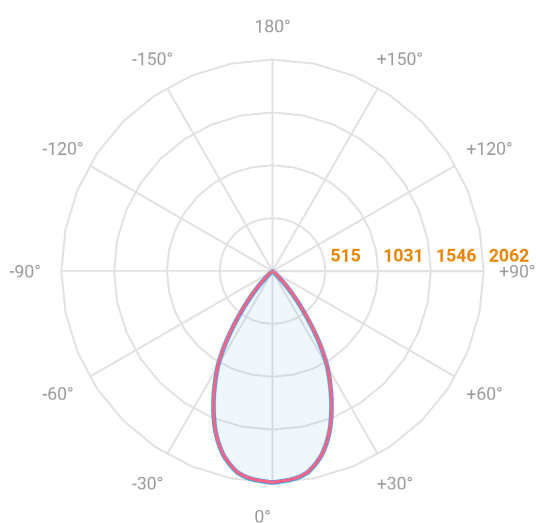

HIDREA FACHO FIXO CIRCULAR EMBUTIR M GESSO FACHO FIXO 60° 28W COBCOMFY 2500K IRC95 (OPÇÕESPBE)

datasheet gerado em
21-06-26

REF.: HIDREA FACHO FIXO-CI-EM-GE-FF160-28-COBCOMFY-25-95-M-(OPÇÕESPBE)

A = 135mm | B = Ø152mm

Aplicação	Ambiente interno
Instalação	Embutir Gesso
Altura	135
Largura	Ø152
IP	20
Corpo	Alumínio
Cor	Branca, Preta ou Especial
Ótica principal	Refletor
Potência	28W
Fluxo Luminária	1875lm
Intensidade	2062cd
Eficácia	67lm/W
Facho	60°
CCT	2500K
IRC	>95
Tensão	220V ou Bivolt
Dimerização	Liga/Desliga, Dali, 0-10 ou Triac
Garantia	5 anos
UGR	Espaçamento 1m (4H/8H) - <1/<1
Tipo de LED	COBcomfy
Eficácia do LED	101lm/W
Fluxo Luminoso do LED	2510lm
Potência do LED	24,8W

— C0-180 (Transversal) — C90-270 (Longitudinal)

IMPORTANTE: ENSAIOS REALIZADOS A 25°C