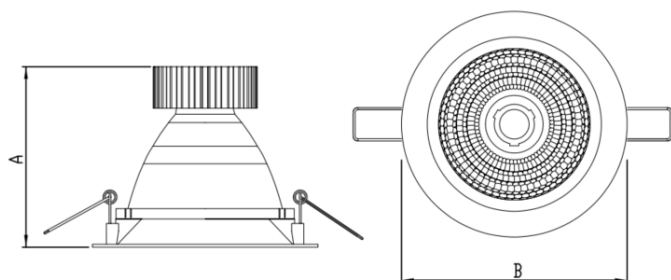

HIDREA FACHO FIXO CIRCULAR EMBUTIR M GESSO FACHO FIXO 60° 28W COBCOMFY 2500K IRC95 (OPÇÕESPBE)

datasheet gerado em
06-05-26

REF.: HIDREA FACHO FIXO-CI-EM-GE-FF160-28-COBCOMFY-25-95-M-(OPÇÕESPBE)

A = 147mm | B = Ø152mm

Luminária circular de embutir em forro de gesso, 28W 2500K IRC>95. Corpo em alumínio. Acabamento Branca, Preta ou Especial. Controle óptico principal através de refletor fecho 60°. Luminária grau de proteção IP-20. Driver corrente constante Liga/Desliga, Triac, 1-10V ou Dali (consultar condições). Tensão de trabalho 220V ou Bivolt.

Aplicação	Ambiente interno
Instalação	Embutir Gesso
Altura	147
Largura	Ø152
IP	20
Corpo	Alumínio
Cor	Branca, Preta ou Especial
Ótica principal	Refletor
Potência	28W
Fluxo Luminária	1875lm
Intensidade	2062cd
Eficácia	67lm/W
Facho	60°
CCT	2500K
IRC	>95
Tensão	220V ou Bivolt
Dimerização	Liga/Desliga, Dali, 0-10 ou Triac
Garantia	5 anos
UGR	Espaçamento 1m (4H/8H) - <1/<1
Tipo de LED	COBcomfy
Eficácia do LED	101lm/W
Fluxo Luminoso do LED	2510lm
Potência do LED	24,8W