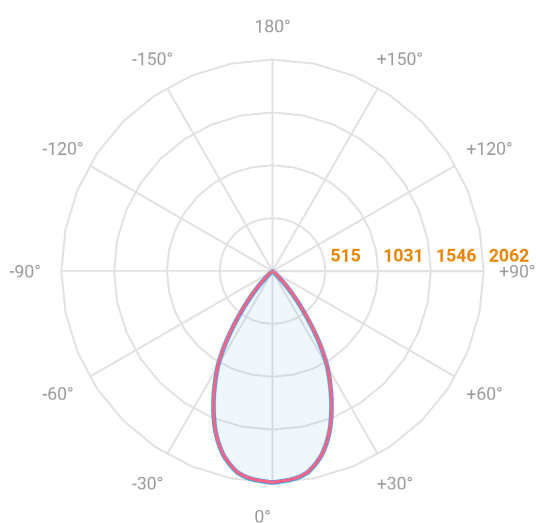

# HIDREA FACHO FIXO CIRCULAR EMBUTIR M GESSO FACHO FIXO 60° 28W COBCOMFY 2500K IRC95 (OPÇÕESPBE)

datasheet gerado em  
20-06-26

REF.: HIDREA FACHO FIXO-CI-EM-GE-FF160-28-COBCOMFY-25-95-M-(OPÇÕESPBE)

A = 135mm | B = Ø152mm

Aplicação	Ambiente interno
Instalação	Embutir Gesso
Altura	135
Largura	Ø152
IP	20
Corpo	Alumínio
Cor	Branca, Preta ou Especial
Ótica principal	Refletor
Potência	28W
Fluxo Luminária	1875lm
Intensidade	2062cd
Eficácia	67lm/W
Facho	60°
CCT	2500K
IRC	>95
Tensão	220V ou Bivolt
Dimerização	Liga/Desliga, Dali, 0-10 ou Triac
Garantia	5 anos
UGR	Espaçamento 1m (4H/8H) - <1/<1
Tipo de LED	COBcomfy
Eficácia do LED	101lm/W
Fluxo Luminoso do LED	2510lm
Potência do LED	24,8W

— C0-180 (Transversal) — C90-270 (Longitudinal)

**IMPORTANTE: ENSAIOS REALIZADOS A 25°C**