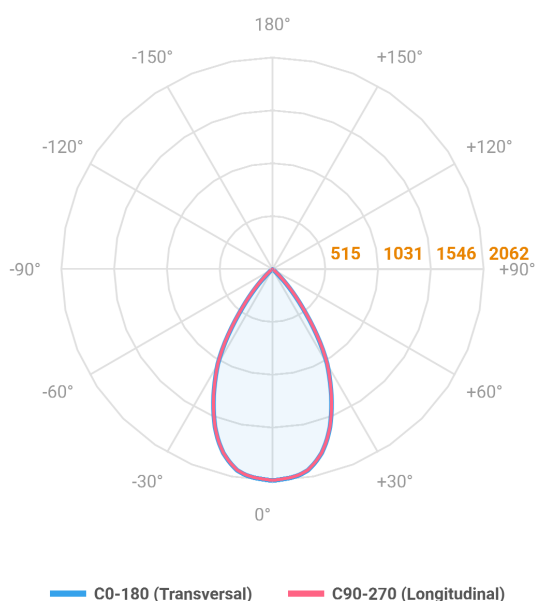

HIDREA FACHO FIXO CIRCULAR EMBUTIR M GESSO FACHO FIXO 60° 28W COBCOMFY 2500K IRC95 (OPÇÕESPBE)

datasheet gerado em
06-05-26

REF.: HIDREA FACHO FIXO-CI-EM-GE-FF160-28-COBCOMFY-25-95-M-(OPÇÕESPBE)

A = 147mm | B = Ø152mm

Luminária circular de embutir em forro de gesso, 28W 2500K IRC>95. Corpo em alumínio. Acabamento Branca, Preta ou Especial. Controle óptico principal através de refletor fecho 60°. Luminária grau de proteção IP-20. Driver corrente constante Liga/Desliga, Triac, 1-10V ou Dali (consultar condições). Tensão de trabalho 220V ou Bivolt.

Aplicação	Ambiente interno
Instalação	Embutir Gesso
Altura	147
Largura	Ø152
IP	20
Corpo	Alumínio
Cor	Branca, Preta ou Especial
Ótica principal	Refletor
Potência	28W
Fluxo Luminária	1875lm
Intensidade	2062cd
Eficácia	67lm/W
Facho	60°
CCT	2500K
IRC	>95
Tensão	220V ou Bivolt
Dimerização	Liga/Desliga, Dali, 0-10 ou Triac
Garantia	5 anos
UGR	Espaçamento 1m (4H/8H) - <1/<1
Tipo de LED	COBcomfy
Eficácia do LED	101lm/W
Fluxo Luminoso do LED	2510lm
Potência do LED	24,8W