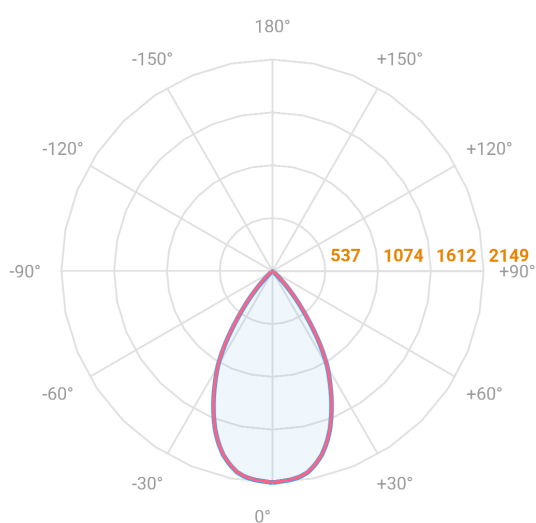

HIDREA FACHO FIXO CIRCULAR EMBUTIR M GESSO FACHO FIXO 60° 28W COBCOMFY 3000K IRC95 (OPÇÕESPBE)

datasheet gerado em
20-06-26

REF.: HIDREA FACHO FIXO-CI-EM-GE-FF160-28-COBCOMFY-30-95-M-(OPÇÕESPBE)

A = 135mm | B = Ø152mm

| | |
|-----------------------|-----------------------------------|
| Aplicação | Ambiente interno |
| Instalação | Embutir Gesso |
| Altura | 135 |
| Largura | Ø152 |
| IP | 20 |
| Corpo | Alumínio |
| Cor | Branca, Preta ou Especial |
| Ótica principal | Refletor |
| Potência | 28W |
| Fluxo Luminária | 1954lm |
| Intensidade | 2149cd |
| Eficácia | 70lm/W |
| Facho | 60° |
| CCT | 3000K |
| IRC | >95 |
| Tensão | 220V ou Bivolt |
| Dimerização | Liga/Desliga, Dali, 0-10 ou Triac |
| Garantia | 5 anos |
| UGR | Espaçamento 1m (4H/8H) - <1/<1 |
| Tipo de LED | COBcomfy |
| Eficácia do LED | 105lm/W |
| Fluxo Luminoso do LED | 2614lm |
| Potência do LED | 24,8W |

— C0-180 (Transversal) — C90-270 (Longitudinal)

IMPORTANTE: ENSAIOS REALIZADOS A 25°C