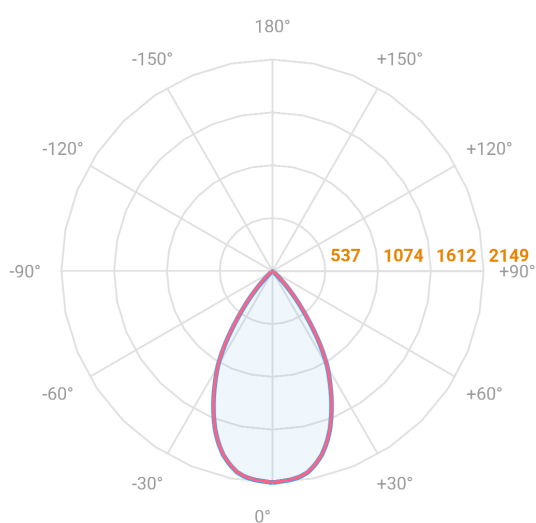

HIDREA FACHO FIXO CIRCULAR EMBUTIR M GESSO FACHO FIXO 60° 28W COBCOMFY 3000K IRC95 (OPÇÕESPBE)

datasheet gerado em
21-06-26

REF.: HIDREA FACHO FIXO-CI-EM-GE-FF160-28-COBCOMFY-30-95-M-(OPÇÕESPBE)

A = 135mm | B = Ø152mm

Aplicação	Ambiente interno
Instalação	Embutir Gesso
Altura	135
Largura	Ø152
IP	20
Corpo	Alumínio
Cor	Branca, Preta ou Especial
Ótica principal	Refletor
Potência	28W
Fluxo Luminária	1954lm
Intensidade	2149cd
Eficácia	70lm/W
Facho	60°
CCT	3000K
IRC	>95
Tensão	220V ou Bivolt
Dimerização	Liga/Desliga, Dali, 0-10 ou Triac
Garantia	5 anos
UGR	Espaçamento 1m (4H/8H) - <1/<1
Tipo de LED	COBcomfy
Eficácia do LED	105lm/W
Fluxo Luminoso do LED	2614lm
Potência do LED	24,8W

— C0-180 (Transversal) — C90-270 (Longitudinal)

IMPORTANTE: ENSAIOS REALIZADOS A 25°C