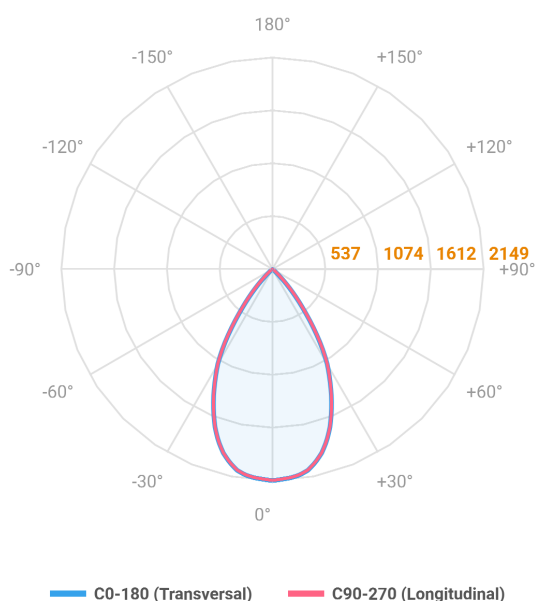

# HIDREA FACHO FIXO CIRCULAR EMBUTIR M GESSO FACHO FIXO 60° 28W COBCOMFY 3000K IRC95 (OPÇÕESPBE)

datasheet gerado em  
06-05-26

REF.: HIDREA FACHO FIXO-CI-EM-GE-FF160-28-COBCOMFY-30-95-M-(OPÇÕESPBE)

A = 147mm | B = Ø152mm

Luminária circular de embutir em forro de gesso, 28W 3000K IRC>95. Corpo em alumínio. Acabamento Branca, Preta ou Especial. Controle óptico principal através de refletor facho 60°. Luminária grau de proteção IP-20. Driver corrente constante Liga/Desliga, Triac, 1-10V ou Dali (consultar condições). Tensão de trabalho 220V ou Bivolt.

Aplicação	Ambiente interno
Instalação	Embutir Gesso
Altura	147
Largura	Ø152
IP	20
Corpo	Alumínio
Cor	Branca, Preta ou Especial
Ótica principal	Refletor
Potência	28W
Fluxo Luminária	1954lm
Intensidade	2149cd
Eficácia	70lm/W
Facho	60°
CCT	3000K
IRC	>95
Tensão	220V ou Bivolt
Dimerização	Liga/Desliga, Dali, 0-10 ou Triac
Garantia	5 anos
UGR	Espaçamento 1m (4H/8H) - <1/<1
Tipo de LED	COBcomfy
Eficácia do LED	105lm/W
Fluxo Luminoso do LED	2614lm
Potência do LED	24,8W