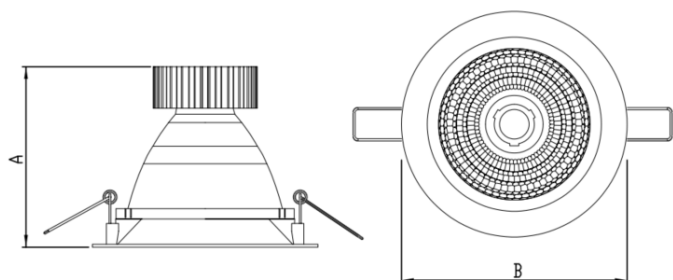

# HIDREA FACHO FIXO CIRCULAR EMBUTIR M GESSO FACHO FIXO 60° 28W COBCOMFY 3000K IRC95 (OPÇÕESPBE)

datasheet gerado em  
06-05-26

REF.: HIDREA FACHO FIXO-CI-EM-GE-FF160-28-COBCOMFY-30-95-M-(OPÇÕESPBE)

A = 147mm | B = Ø152mm

Luminária circular de embutir em forro de gesso, 28W 3000K IRC>95. Corpo em alumínio. Acabamento Branca, Preta ou Especial. Controle óptico principal através de refletor facho 60°. Luminária grau de proteção IP-20. Driver corrente constante Liga/Desliga, Triac, 1-10V ou Dali (consultar condições). Tensão de trabalho 220V ou Bivolt.

Aplicação	Ambiente interno
Instalação	Embutir Gesso
Altura	147
Largura	Ø152
IP	20
Corpo	Alumínio
Cor	Branca, Preta ou Especial
Ótica principal	Refletor
Potência	28W
Fluxo Luminária	1954lm
Intensidade	2149cd
Eficácia	70lm/W
Facho	60°
CCT	3000K
IRC	>95
Tensão	220V ou Bivolt
Dimerização	Liga/Desliga, Dali, 0-10 ou Triac
Garantia	5 anos
UGR	Espaçamento 1m (4H/8H) - <1/<1
Tipo de LED	COBcomfy
Eficácia do LED	105lm/W
Fluxo Luminoso do LED	2614lm
Potência do LED	24,8W