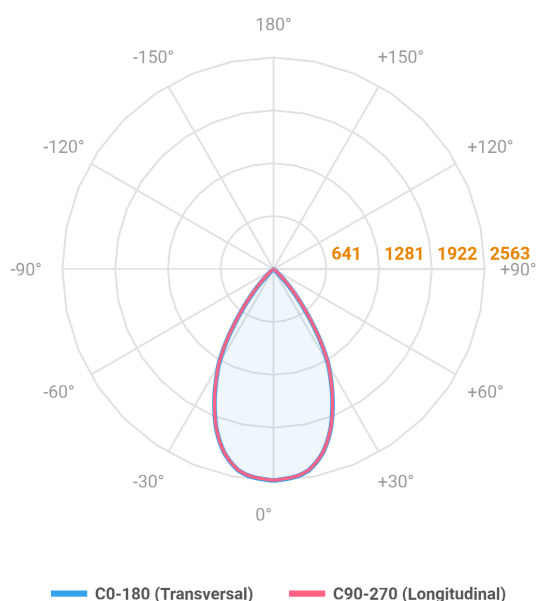

HIDREA FACHO FIXO CIRCULAR EMBUTIR M GESSO FACHO FIXO 60° 28W COBMAX 2700K IRC90 (OPÇÕESPBE)

datasheet gerado em
06-05-26

REF.: HIDREA FACHO FIXO-CI-EM-GE-FF160-28-COBMAX-27-90-M-(OPÇÕESPBE)

A = 147mm | B = Ø152mm

Luminária circular de embutir em forro de gesso, 28W 2700K IRC>90. Corpo em alumínio. Acabamento Branca, Preta ou Especial. Controle óptico principal através de refletor facho 60°. Luminária grau de proteção IP-20. Driver corrente constante Liga/Desliga, Triac, 1-10V ou Dali (consultar condições). Tensão de trabalho 220V ou Bivolt.

Aplicação	Ambiente interno
Instalação	Embutir Gesso
Altura	147
Largura	Ø152
IP	20
Corpo	Alumínio
Cor	Branca, Preta ou Especial
Ótica principal	Refletor
Potência	28W
Fluxo Luminária	2330lm
Intensidade	2563cd
Eficácia	83lm/W
Facho	60°
CCT	2700K
IRC	>90
Tensão	220V ou Bivolt
Dimerização	Liga/Desliga, Dali, 0-10 ou Triac
Garantia	5 anos
UGR	Espaçamento 1m (4H/8H) - <2/<2
Tipo de LED	COBmax
Eficácia do LED	127lm/W
Fluxo Luminoso do LED	3051lm
Potência do LED	24,1W