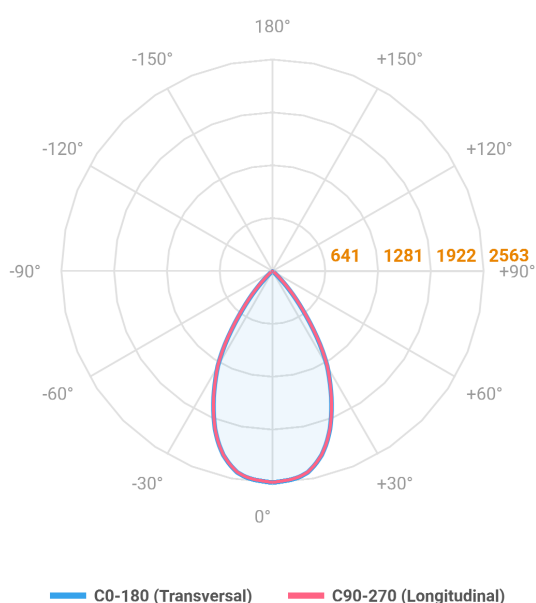

HIDREA FACHO FIXO CIRCULAR EMBUTIR M GESSO FACHO FIXO 60° 28W COBMAX 2700K IRC90 (OPÇÕESPBE)

datasheet gerado em
21-06-26

REF.: HIDREA FACHO FIXO-CI-EM-GE-FF160-28-COBMAX-27-90-M-(OPÇÕESPBE)

A = 135mm | B = Ø152mm

Aplicação	Ambiente interno
Instalação	Embutir Gesso
Altura	135
Largura	Ø152
IP	20
Corpo	Alumínio
Cor	Branca, Preta ou Especial
Ótica principal	Refletor
Potência	28W
Fluxo Luminária	2330lm
Intensidade	2563cd
Eficácia	83lm/W
Facho	60°
CCT	2700K
IRC	>90
Tensão	220V ou Bivolt
Dimerização	Liga/Desliga, Dali, 0-10 ou Triac
Garantia	5 anos
UGR	Espaçamento 1m (4H/8H) - <2/<2
Tipo de LED	COBmax
Eficácia do LED	127lm/W
Fluxo Luminoso do LED	3051lm
Potência do LED	24,1W