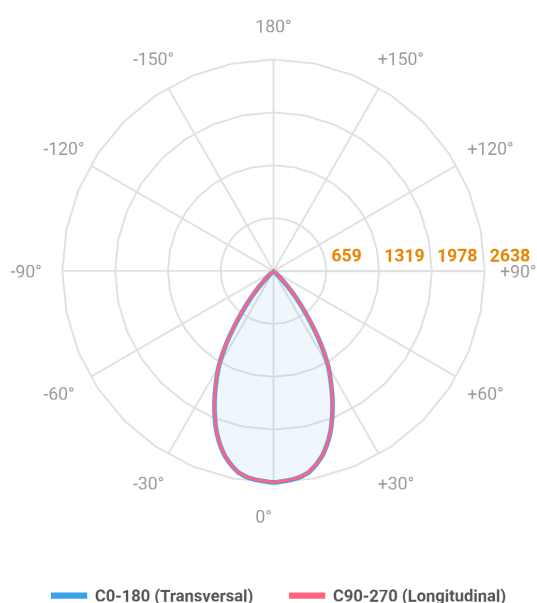

# HIDREA FACHO FIXO CIRCULAR EMBUTIR M GESSO FACHO FIXO 60° 28W COBMAX 3000K IRC90 (OPÇÕESPBE)

datasheet gerado em  
20-06-26

REF.: HIDREA FACHO FIXO-CI-EM-GE-FF160-28-COBMAX-30-90-M-(OPÇÕESPBE)

A = 135mm | B = Ø152mm

|                       |                                   |
|-----------------------|-----------------------------------|
| Aplicação             | Ambiente interno                  |
| Instalação            | Embutir Gesso                     |
| Altura                | 135                               |
| Largura               | Ø152                              |
| IP                    | 20                                |
| Corpo                 | Alumínio                          |
| Cor                   | Branca, Preta ou Especial         |
| Ótica principal       | Refletor                          |
| Potência              | 28W                               |
| Fluxo Luminária       | 2399lm                            |
| Intensidade           | 2638cd                            |
| Eficácia              | 86lm/W                            |
| Facho                 | 60°                               |
| CCT                   | 3000K                             |
| IRC                   | >90                               |
| Tensão                | 220V ou Bivolt                    |
| Dimerização           | Liga/Desliga, Dali, 0-10 ou Triac |
| Garantia              | 5 anos                            |
| UGR                   | Espaçamento 1m (4H/8H) - <2/<2    |
| Tipo de LED           | COBmax                            |
| Eficácia do LED       | 131lm/W                           |
| Fluxo Luminoso do LED | 3167lm                            |
| Potência do LED       | 24,1W                             |