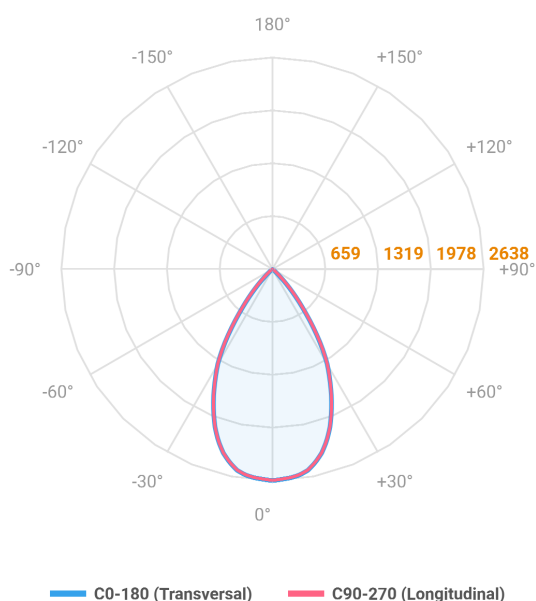

# HIDREA FACHO FIXO CIRCULAR EMBUTIR M GESSO FACHO FIXO 60° 28W COBMAX 3000K IRC90 (OPÇÕESPBE)

datasheet gerado em  
06-05-26

REF.: HIDREA FACHO FIXO-CI-EM-GE-FF160-28-COBMAX-30-90-M-(OPÇÕESPBE)

A = 147mm | B = Ø152mm

Luminária circular de embutir em forro de gesso, 28W 3000K IRC>90. Corpo em alumínio. Acabamento Branca, Preta ou Especial. Controle óptico principal através de refletor facho 60°. Luminária grau de proteção IP-20. Driver corrente constante Liga/Desliga, Triac, 1-10V ou Dali (consultar condições). Tensão de trabalho 220V ou Bivolt.

Aplicação	Ambiente interno
Instalação	Embutir Gesso
Altura	147
Largura	Ø152
IP	20
Corpo	Alumínio
Cor	Branca, Preta ou Especial
Ótica principal	Refletor
Potência	28W
Fluxo Luminária	2399lm
Intensidade	2638cd
Eficácia	86lm/W
Facho	60°
CCT	3000K
IRC	>90
Tensão	220V ou Bivolt
Dimerização	Liga/Desliga, Dali, 0-10 ou Triac
Garantia	5 anos
UGR	Espaçamento 1m (4H/8H) - <2/<2
Tipo de LED	COBmax
Eficácia do LED	131lm/W
Fluxo Luminoso do LED	3167lm
Potência do LED	24,1W