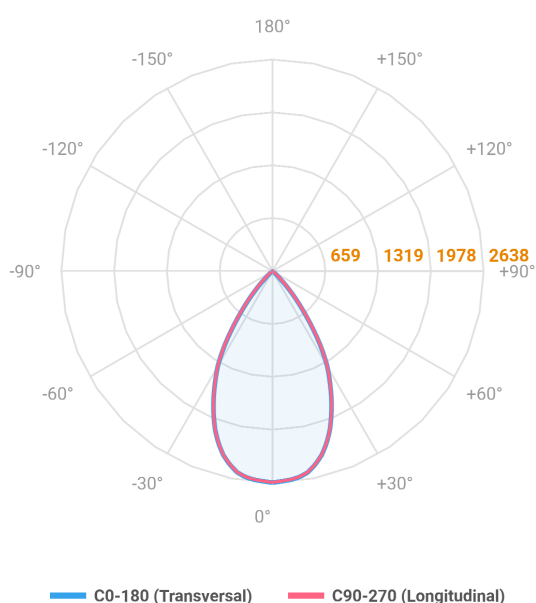

# HIDREA FACHO FIXO CIRCULAR EMBUTIR M GESSO FACHO FIXO 60° 28W COBMAX 3000K IRC90 (OPÇÕESPBE)

datasheet gerado em  
21-06-26

REF.: HIDREA FACHO FIXO-CI-EM-GE-FF160-28-COBMAX-30-90-M-(OPÇÕESPBE)

A = 135mm | B = Ø152mm

Aplicação	Ambiente interno
Instalação	Embutir Gesso
Altura	135
Largura	Ø152
IP	20
Corpo	Alumínio
Cor	Branca, Preta ou Especial
Ótica principal	Refletor
Potência	28W
Fluxo Luminária	2399lm
Intensidade	2638cd
Eficácia	86lm/W
Facho	60°
CCT	3000K
IRC	>90
Tensão	220V ou Bivolt
Dimerização	Liga/Desliga, Dali, 0-10 ou Triac
Garantia	5 anos
UGR	Espaçamento 1m (4H/8H) - <2/<2
Tipo de LED	COBmax
Eficácia do LED	131lm/W
Fluxo Luminoso do LED	3167lm
Potência do LED	24,1W