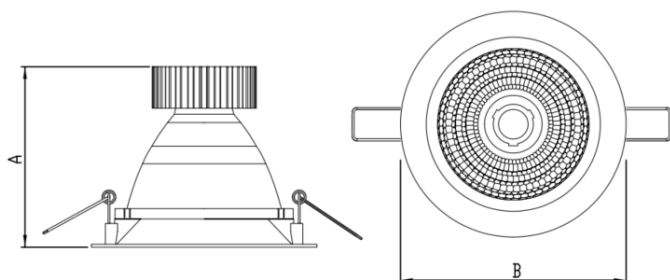

HIDREA FACHO FIXO CIRCULAR EMBUTIR M GESSO FACHO FIXO 60° 28W COBMAX 4000K IRC90 (OPÇÕESPBE)

datasheet gerado em
21-06-26

REF.: HIDREA FACHO FIXO-CI-EM-GE-FF160-28-COBMAX-40-90-M-(OPÇÕESPBE)

A = 135mm | B = Ø152mm

Aplicação	Ambiente interno
Instalação	Embutir Gesso
Altura	135
Largura	Ø152
IP	20
Corpo	Alumínio
Cor	Branca, Preta ou Especial
Ótica principal	Refletor
Potência	28W
Fluxo Luminária	2484lm
Intensidade	2731cd
Eficácia	89lm/W
Facho	60°
CCT	4000K
IRC	>90
Tensão	220V ou Bivolt
Dimerização	Liga/Desliga, Dali, 0-10 ou Triac
Garantia	5 anos
UGR	Espaçamento 1m (4H/8H) - <2/<2
Tipo de LED	COBmax
Eficácia do LED	137lm/W
Fluxo Luminoso do LED	3294lm
Potência do LED	24,1W

— C0-180 (Transversal) — C90-270 (Longitudinal)

IMPORTANTE: ENSAIOS REALIZADOS A 25°C