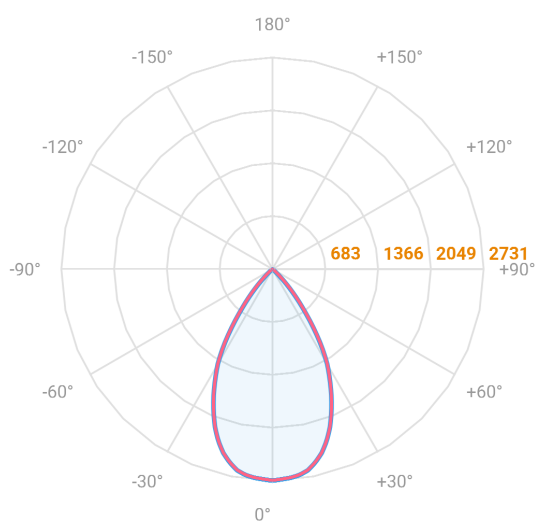

HIDREA FACHO FIXO CIRCULAR EMBUTIR M GESSO FACHO FIXO 60° 28W COBMAX 4000K IRC90 (OPÇÕESPBE)

datasheet gerado em
21-06-26

REF.: HIDREA FACHO FIXO-CI-EM-GE-FF160-28-COBMAX-40-90-M-(OPÇÕESPBE)

A = 135mm | B = Ø152mm

Aplicação	Ambiente interno
Instalação	Embutir Gesso
Altura	135
Largura	Ø152
IP	20
Corpo	Alumínio
Cor	Branca, Preta ou Especial
Ótica principal	Refletor
Potência	28W
Fluxo Luminária	2484lm
Intensidade	2731cd
Eficácia	89lm/W
Facho	60°
CCT	4000K
IRC	>90
Tensão	220V ou Bivolt
Dimerização	Liga/Desliga, Dali, 0-10 ou Triac
Garantia	5 anos
UGR	Espaçamento 1m (4H/8H) - <2/<2
Tipo de LED	COBmax
Eficácia do LED	137lm/W
Fluxo Luminoso do LED	3294lm
Potência do LED	24,1W

— C0-180 (Transversal) — C90-270 (Longitudinal)

IMPORTANTE: ENSAIOS REALIZADOS A 25°C