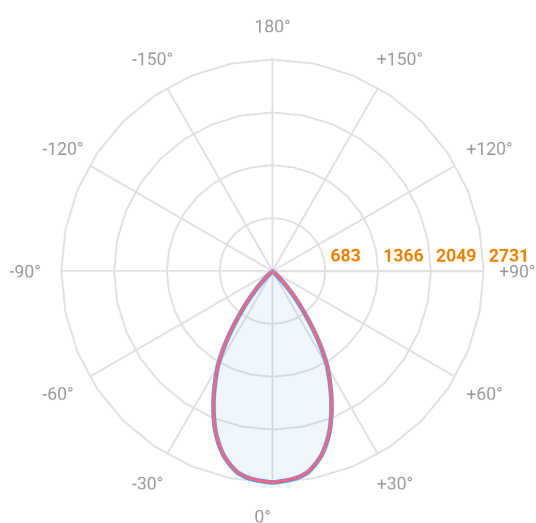

# HIDREA FACHO FIXO CIRCULAR EMBUTIR M GESSO FACHO FIXO 60° 28W COBMAX 4000K IRC90 (OPÇÕESPBE)

datasheet gerado em  
20-06-26

REF.: HIDREA FACHO FIXO-CI-EM-GE-FF160-28-COBMAX-40-90-M-(OPÇÕESPBE)

A = 135mm | B = Ø152mm

Aplicação	Ambiente interno
Instalação	Embutir Gesso
Altura	135
Largura	Ø152
IP	20
Corpo	Alumínio
Cor	Branca, Preta ou Especial
Ótica principal	Refletor
Potência	28W
Fluxo Luminária	2484lm
Intensidade	2731cd
Eficácia	89lm/W
Facho	60°
CCT	4000K
IRC	>90
Tensão	220V ou Bivolt
Dimerização	Liga/Desliga, Dali, 0-10 ou Triac
Garantia	5 anos
UGR	Espaçamento 1m (4H/8H) - <2/<2
Tipo de LED	COBmax
Eficácia do LED	137lm/W
Fluxo Luminoso do LED	3294lm
Potência do LED	24,1W

— C0-180 (Transversal) — C90-270 (Longitudinal)

**IMPORTANTE: ENSAIOS REALIZADOS A 25°C**