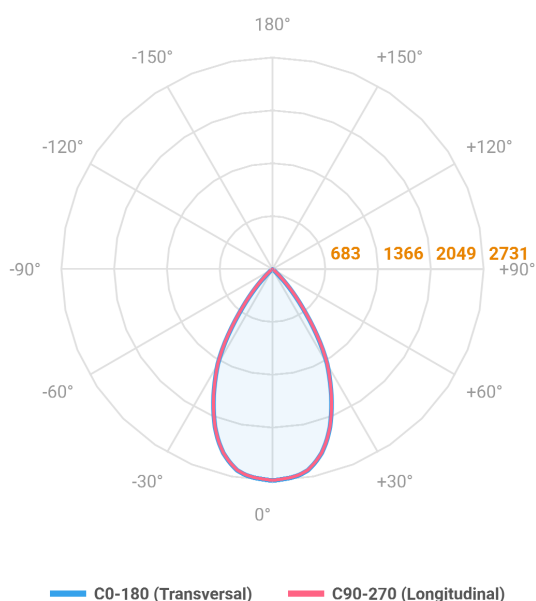

HIDREA FACHO FIXO CIRCULAR EMBUTIR M GESSO FACHO FIXO 60° 28W COBMAX 4000K IRC90 (OPÇÕESPBE)

datasheet gerado em
06-05-26

REF.: HIDREA FACHO FIXO-CI-EM-GE-FF160-28-COBMAX-40-90-M-(OPÇÕESPBE)

A = 147mm | B = Ø152mm

Luminária circular de embutir em forro de gesso, 28W 4000K IRC>90. Corpo em alumínio. Acabamento Branca, Preta ou Especial. Controle óptico principal através de refletor facho 60°. Luminária grau de proteção IP-20. Driver corrente constante Liga/Desliga, Triac, 1-10V ou Dali (consultar condições). Tensão de trabalho 220V ou Bivolt.

Aplicação	Ambiente interno
Instalação	Embutir Gesso
Altura	147
Largura	Ø152
IP	20
Corpo	Alumínio
Cor	Branca, Preta ou Especial
Ótica principal	Refletor
Potência	28W
Fluxo Luminária	2484lm
Intensidade	2731cd
Eficácia	89lm/W
Facho	60°
CCT	4000K
IRC	>90
Tensão	220V ou Bivolt
Dimerização	Liga/Desliga, Dali, 0-10 ou Triac
Garantia	5 anos
UGR	Espaçamento 1m (4H/8H) - <2/<2
Tipo de LED	COBmax
Eficácia do LED	137lm/W
Fluxo Luminoso do LED	3294lm
Potência do LED	24,1W