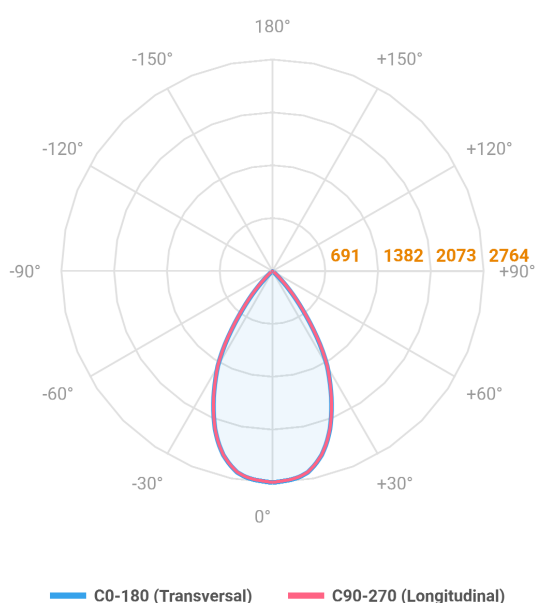

HIDREA FACHO FIXO CIRCULAR EMBUTIR M GESSO FACHO FIXO 60° 42W COBCOMFY 2500K IRC95 (OPÇÕESPBE)

datasheet gerado em
20-06-26

REF.: HIDREA FACHO FIXO-CI-EM-GE-FF160-42-COBCOMFY-25-95-M-(OPÇÕESPBE)

A = 150mm | B = Ø152mm

Aplicação	Ambiente interno
Instalação	Embutir Gesso
Altura	150
Largura	Ø152
IP	20
Corpo	Alumínio
Cor	Branca, Preta ou Especial
Ótica principal	Refletor
Potência	42W
Fluxo Luminária	2514lm
Intensidade	2764cd
Eficácia	60lm/W
Facho	60°
CCT	2500K
IRC	>95
Tensão	220V ou Bivolt
Dimerização	Liga/Desliga, Dali, 0-10 ou Triac
Garantia	5 anos
UGR	Espaçamento 1m (4H/8H) - <3/<3
Tipo de LED	COBcomfy
Eficácia do LED	100lm/W
Fluxo Luminoso do LED	3430lm
Potência do LED	34,3W