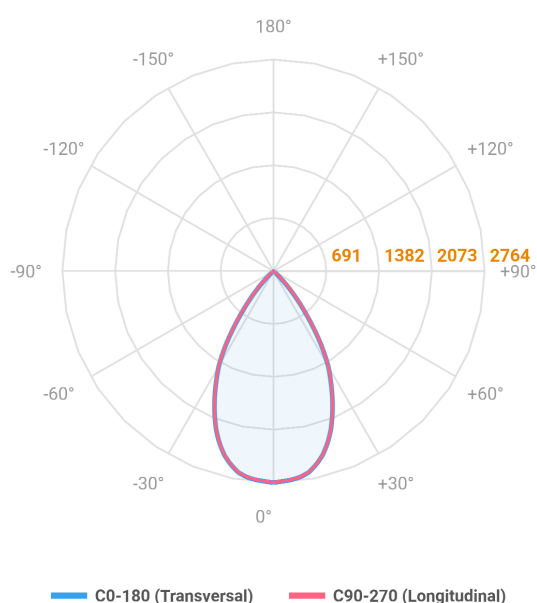

# HIDREA FACHO FIXO CIRCULAR EMBUTIR M GESSO FACHO FIXO 60° 42W COBCOMFY 2500K IRC95 (OPÇÕESPBE)

datasheet gerado em  
21-06-26

REF.: HIDREA FACHO FIXO-CI-EM-GE-FF160-42-COBCOMFY-25-95-M-(OPÇÕESPBE)

A = 150mm | B = Ø152mm

Aplicação	Ambiente interno
Instalação	Embutir Gesso
Altura	150
Largura	Ø152
IP	20
Corpo	Alumínio
Cor	Branca, Preta ou Especial
Ótica principal	Refletor
Potência	42W
Fluxo Luminária	2514lm
Intensidade	2764cd
Eficácia	60lm/W
Facho	60°
CCT	2500K
IRC	>95
Tensão	220V ou Bivolt
Dimerização	Liga/Desliga, Dali, 0-10 ou Triac
Garantia	5 anos
UGR	Espaçamento 1m (4H/8H) - <3/<3
Tipo de LED	COBcomfy
Eficácia do LED	100lm/W
Fluxo Luminoso do LED	3430lm
Potência do LED	34,3W