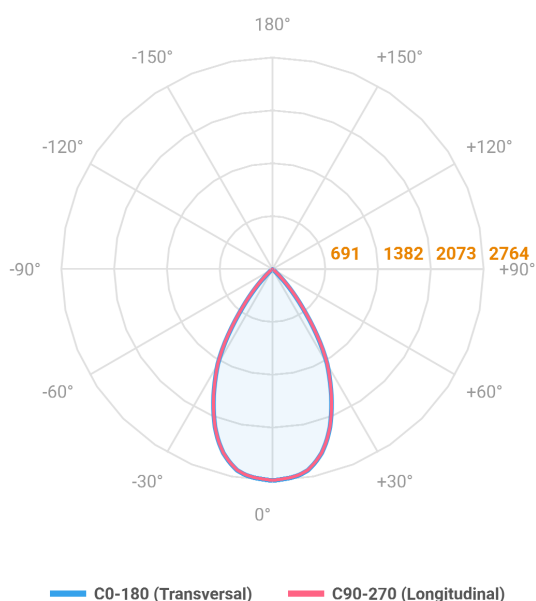

# HIDREA FACHO FIXO CIRCULAR EMBUTIR M GESSO FACHO FIXO 60° 42W COBCOMFY 2500K IRC95 (OPÇÕESPBE)

datasheet gerado em  
06-05-26

REF.: HIDREA FACHO FIXO-CI-EM-GE-FF160-42-COBCOMFY-25-95-M-(OPÇÕESPBE)

A = 147mm | B = Ø152mm

Luminária circular de embutir em forro de gesso, 42W 2500K IRC>95. Corpo em alumínio. Acabamento Branca, Preta ou Especial. Controle óptico principal através de refletor facho 60°. Luminária grau de proteção IP-20. Driver corrente constante Liga/Desliga, Triac, 1-10V ou Dali (consultar condições). Tensão de trabalho 220V ou Bivolt.

Aplicação	Ambiente interno
Instalação	Embutir Gesso
Altura	147
Largura	Ø152
IP	20
Corpo	Alumínio
Cor	Branca, Preta ou Especial
Ótica principal	Refletor
Potência	42W
Fluxo Luminária	2514lm
Intensidade	2764cd
Eficácia	60lm/W
Facho	60°
CCT	2500K
IRC	>95
Tensão	220V ou Bivolt
Dimerização	Liga/Desliga, Dali, 0-10 ou Triac
Garantia	5 anos
UGR	Espaçamento 1m (4H/8H) - <3/<3
Tipo de LED	COBcomfy
Eficácia do LED	100lm/W
Fluxo Luminoso do LED	3430lm
Potência do LED	34,3W