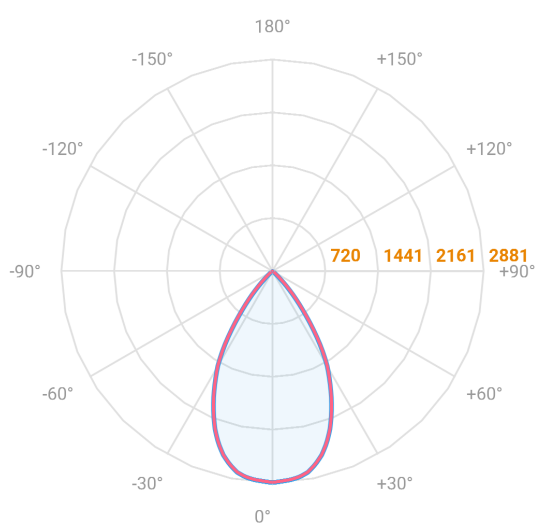

HIDREA FACHO FIXO CIRCULAR EMBUTIR M GESSO FACHO FIXO 60° 42W COBCOMFY 3000K IRC95 (OPÇÕESPBE)

datasheet gerado em
20-06-26

REF.: HIDREA FACHO FIXO-CI-EM-GE-FF160-42-COBCOMFY-30-95-M-(OPÇÕESPBE)

A = 150mm | B = Ø152mm

Aplicação	Ambiente interno
Instalação	Embutir Gesso
Altura	150
Largura	Ø152
IP	20
Corpo	Alumínio
Cor	Branca, Preta ou Especial
Ótica principal	Refletor
Potência	42W
Fluxo Luminária	2620lm
Intensidade	2881cd
Eficácia	62lm/W
Facho	60°
CCT	3000K
IRC	>95
Tensão	220V ou Bivolt
Dimerização	Liga/Desliga, Dali, 0-10 ou Triac
Garantia	5 anos
UGR	Espaçamento 1m (4H/8H) - <3/<3
Tipo de LED	COBcomfy
Eficácia do LED	107lm/W
Fluxo Luminoso do LED	3660lm
Potência do LED	34,3W

— C0-180 (Transversal) — C90-270 (Longitudinal)

IMPORTANTE: ENSAIOS REALIZADOS A 25°C