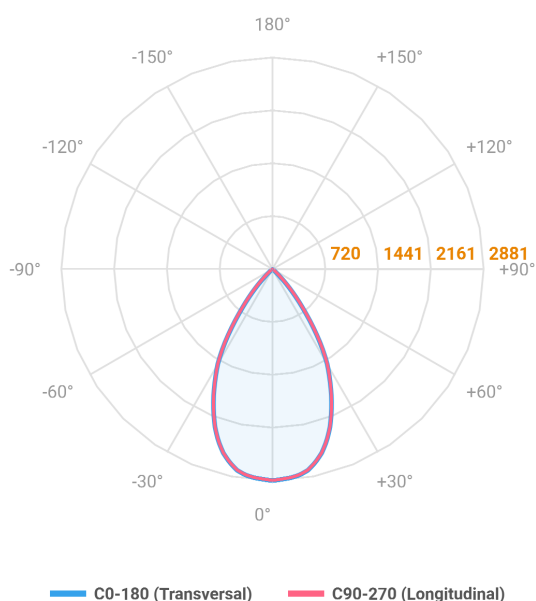

HIDREA FACHO FIXO CIRCULAR EMBUTIR M GESSO FACHO FIXO 60° 42W COBCOMFY 3000K IRC95 (OPÇÕESPBE)

datasheet gerado em
06-05-26

REF.: HIDREA FACHO FIXO-CI-EM-GE-FF160-42-COBCOMFY-30-95-M-(OPÇÕESPBE)

A = 147mm | B = Ø152mm

Luminária circular de embutir em forro de gesso, 42W 3000K IRC>95. Corpo em alumínio. Acabamento Branca, Preta ou Especial. Controle óptico principal através de refletor facho 60°. Luminária grau de proteção IP-20. Driver corrente constante Liga/Desliga, Triac, 1-10V ou Dali (consultar condições). Tensão de trabalho 220V ou Bivolt.

| | |
|-----------------------|-----------------------------------|
| Aplicação | Ambiente interno |
| Instalação | Embutir Gesso |
| Altura | 147 |
| Largura | Ø152 |
| IP | 20 |
| Corpo | Alumínio |
| Cor | Branca, Preta ou Especial |
| Ótica principal | Refletor |
| Potência | 42W |
| Fluxo Luminária | 2620lm |
| Intensidade | 2881cd |
| Eficácia | 62lm/W |
| Facho | 60° |
| CCT | 3000K |
| IRC | >95 |
| Tensão | 220V ou Bivolt |
| Dimerização | Liga/Desliga, Dali, 0-10 ou Triac |
| Garantia | 5 anos |
| UGR | Espaçamento 1m (4H/8H) - <3/<3 |
| Tipo de LED | COBcomfy |
| Eficácia do LED | 107lm/W |
| Fluxo Luminoso do LED | 3660lm |
| Potência do LED | 34,3W |