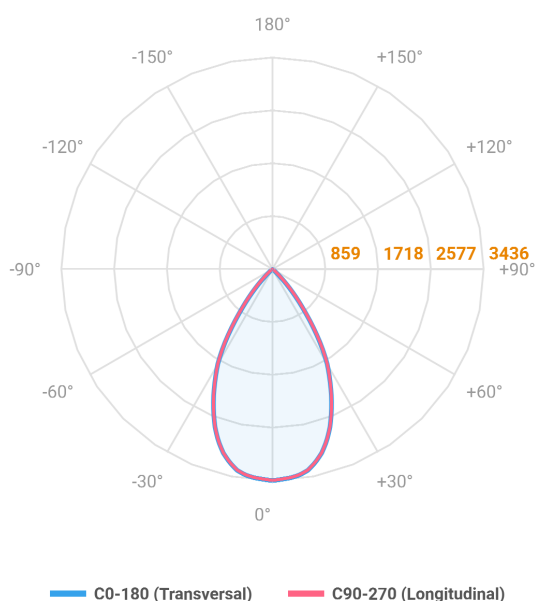

# HIDREA FACHO FIXO CIRCULAR EMBUTIR M GESSO FACHO FIXO 60° 42W COBMAX 2700K IRC90 (OPÇÕESPBE)

datasheet gerado em  
06-05-26

REF.: HIDREA FACHO FIXO-CI-EM-GE-FF160-42-COBMAX-27-90-M-(OPÇÕESPBE)

A = 147mm | B = Ø152mm

Luminária circular de embutir em forro de gesso, 42W 2700K IRC>90. Corpo em alumínio. Acabamento Branca, Preta ou Especial. Controle óptico principal através de refletor facho 60°. Luminária grau de proteção IP-20. Driver corrente constante Liga/Desliga, Triac, 1-10V ou Dali (consultar condições). Tensão de trabalho 220V ou Bivolt.

Aplicação	Ambiente interno
Instalação	Embutir Gesso
Altura	147
Largura	Ø152
IP	20
Corpo	Alumínio
Cor	Branca, Preta ou Especial
Ótica principal	Refletor
Potência	42W
Fluxo Luminária	3125lm
Intensidade	3436cd
Eficácia	74lm/W
Facho	60°
CCT	2700K
IRC	>90
Tensão	220V ou Bivolt
Dimerização	Liga/Desliga, Dali, 0-10 ou Triac
Garantia	5 anos
UGR	Espaçamento 1m (4H/8H) - <3/<3
Tipo de LED	COBmax
Eficácia do LED	123lm/W
Fluxo Luminoso do LED	4137lm
Potência do LED	33,5W