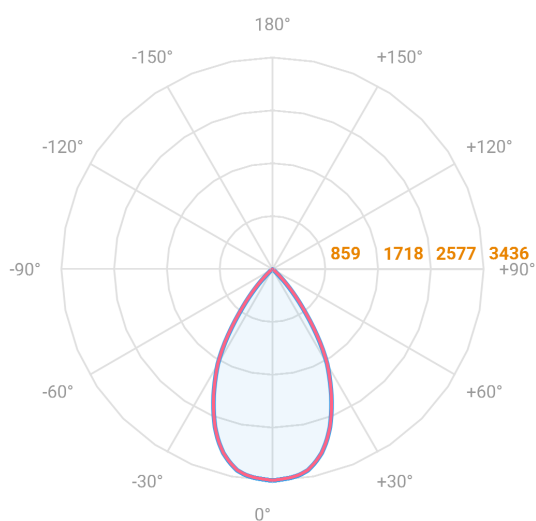

# HIDREA FACHO FIXO CIRCULAR EMBUTIR M GESSO FACHO FIXO 60° 42W COBMAX 2700K IRC90 (OPÇÕESPBE)

datasheet gerado em  
20-06-26

REF.: HIDREA FACHO FIXO-CI-EM-GE-FF160-42-COBMAX-27-90-M-(OPÇÕESPBE)

A = 150mm | B = Ø152mm

Aplicação	Ambiente interno
Instalação	Embutir Gesso
Altura	150
Largura	Ø152
IP	20
Corpo	Alumínio
Cor	Branca, Preta ou Especial
Ótica principal	Refletor
Potência	42W
Fluxo Luminária	3125lm
Intensidade	3436cd
Eficácia	74lm/W
Facho	60°
CCT	2700K
IRC	>90
Tensão	220V ou Bivolt
Dimerização	Liga/Desliga, Dali, 0-10 ou Triac
Garantia	5 anos
UGR	Espaçamento 1m (4H/8H) - <3/<3
Tipo de LED	COBmax
Eficácia do LED	123lm/W
Fluxo Luminoso do LED	4137lm
Potência do LED	33,5W

— C0-180 (Transversal) — C90-270 (Longitudinal)

**IMPORTANTE: ENSAIOS REALIZADOS A 25°C**