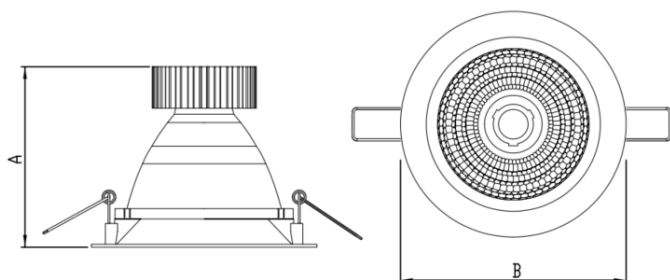

# HIDREA FACHO FIXO CIRCULAR EMBUTIR M GESSO FACHO FIXO 60° 42W COBMAX 2700K IRC90 (OPÇÕESPBE)

datasheet gerado em  
20-06-26

REF.: HIDREA FACHO FIXO-CI-EM-GE-FF160-42-COBMAX-27-90-M-(OPÇÕESPBE)

A = 150mm | B = Ø152mm

Aplicação	Ambiente interno
Instalação	Embutir Gesso
Altura	150
Largura	Ø152
IP	20
Corpo	Alumínio
Cor	Branca, Preta ou Especial
Ótica principal	Refletor
Potência	42W
Fluxo Luminária	3125lm
Intensidade	3436cd
Eficácia	74lm/W
Facho	60°
CCT	2700K
IRC	>90
Tensão	220V ou Bivolt
Dimerização	Liga/Desliga, Dali, 0-10 ou Triac
Garantia	5 anos
UGR	Espaçamento 1m (4H/8H) - <3/<3
Tipo de LED	COBmax
Eficácia do LED	123lm/W
Fluxo Luminoso do LED	4137lm
Potência do LED	33,5W

— C0-180 (Transversal) — C90-270 (Longitudinal)

**IMPORTANTE: ENSAIOS REALIZADOS A 25°C**