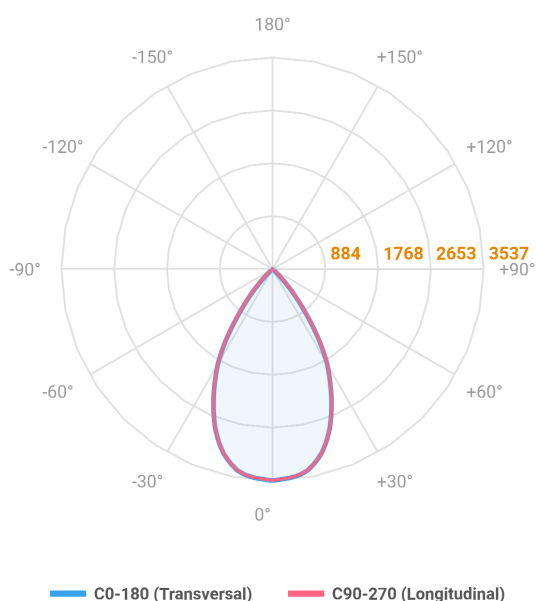

HIDREA FACHO FIXO CIRCULAR EMBUTIR M GESSO FACHO FIXO 60° 42W COBMAX 3000K IRC90 (OPÇÕESPBE)

datasheet gerado em
06-05-26

REF.: HIDREA FACHO FIXO-CI-EM-GE-FF160-42-COBMAX-30-90-M-(OPÇÕESPBE)

A = 147mm | B = Ø152mm

Luminária circular de embutir em forro de gesso, 42W 3000K IRC>90. Corpo em alumínio. Acabamento Branca, Preta ou Especial. Controle óptico principal através de refletor facho 60°. Luminária grau de proteção IP-20. Driver corrente constante Liga/Desliga, Triac, 1-10V ou Dali (consultar condições). Tensão de trabalho 220V ou Bivolt.

| | |
|-----------------------|-----------------------------------|
| Aplicação | Ambiente interno |
| Instalação | Embutir Gesso |
| Altura | 147 |
| Largura | Ø152 |
| IP | 20 |
| Corpo | Alumínio |
| Cor | Branca, Preta ou Especial |
| Ótica principal | Refletor |
| Potência | 42W |
| Fluxo Luminária | 3216lm |
| Intensidade | 3537cd |
| Eficácia | 77lm/W |
| Facho | 60° |
| CCT | 3000K |
| IRC | >90 |
| Tensão | 220V ou Bivolt |
| Dimerização | Liga/Desliga, Dali, 0-10 ou Triac |
| Garantia | 5 anos |
| UGR | Espaçamento 1m (4H/8H) - <3/<3 |
| Tipo de LED | COBmax |
| Eficácia do LED | 130lm/W |
| Fluxo Luminoso do LED | 4368lm |
| Potência do LED | 33,5W |