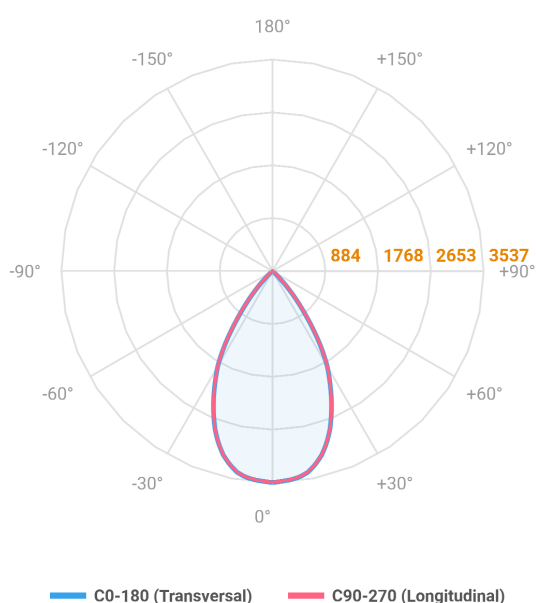

HIDREA FACHO FIXO CIRCULAR EMBUTIR M GESSO FACHO FIXO 60° 42W COBMAX 3000K IRC90 (OPÇÕESPBE)

datasheet gerado em
20-06-26

REF.: HIDREA FACHO FIXO-CI-EM-GE-FF160-42-COBMAX-30-90-M-(OPÇÕESPBE)

A = 150mm | B = Ø152mm

Aplicação	Ambiente interno
Instalação	Embutir Gesso
Altura	150
Largura	Ø152
IP	20
Corpo	Alumínio
Cor	Branca, Preta ou Especial
Ótica principal	Refletor
Potência	42W
Fluxo Luminária	3216lm
Intensidade	3537cd
Eficácia	77lm/W
Facho	60°
CCT	3000K
IRC	>90
Tensão	220V ou Bivolt
Dimerização	Liga/Desliga, Dali, 0-10 ou Triac
Garantia	5 anos
UGR	Espaçamento 1m (4H/8H) - <3/<3
Tipo de LED	COBmax
Eficácia do LED	130lm/W
Fluxo Luminoso do LED	4368lm
Potência do LED	33,5W