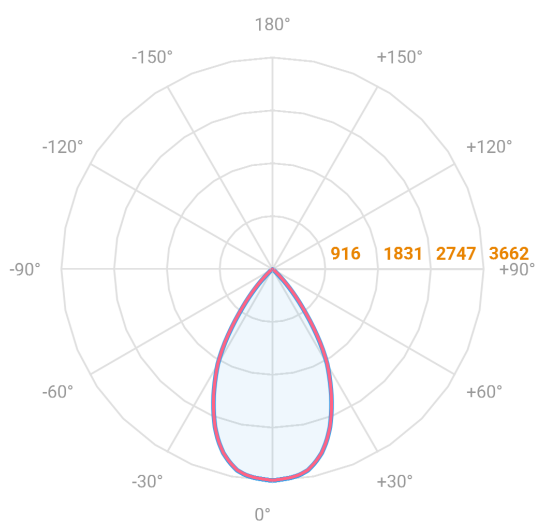

HIDREA FACHO FIXO CIRCULAR EMBUTIR M GESSO FACHO FIXO 60° 42W COBMAX 4000K IRC90 (OPÇÕESPBE)

datasheet gerado em
20-06-26

REF.: HIDREA FACHO FIXO-CI-EM-GE-FF160-42-COBMAX-40-90-M-(OPÇÕESPBE)

A = 150mm | B = Ø152mm

Aplicação	Ambiente interno
Instalação	Embutir Gesso
Altura	150
Largura	Ø152
IP	20
Corpo	Alumínio
Cor	Branca, Preta ou Especial
Ótica principal	Refletor
Potência	42W
Fluxo Luminária	3330lm
Intensidade	3662cd
Eficácia	79lm/W
Facho	60°
CCT	4000K
IRC	>90
Tensão	220V ou Bivolt
Dimerização	Liga/Desliga, Dali, 0-10 ou Triac
Garantia	5 anos
UGR	Espaçamento 1m (4H/8H) - <3/<3
Tipo de LED	COBmax
Eficácia do LED	133lm/W
Fluxo Luminoso do LED	4469lm
Potência do LED	33,5W

— C0-180 (Transversal) — C90-270 (Longitudinal)

IMPORTANTE: ENSAIOS REALIZADOS A 25°C