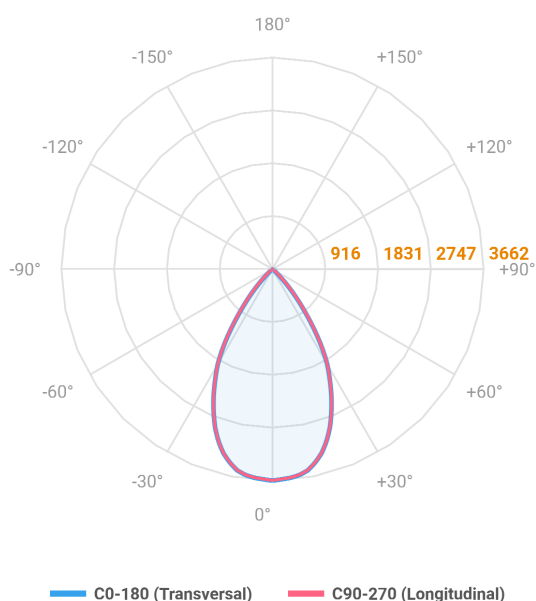

HIDREA FACHO FIXO CIRCULAR EMBUTIR M GESSO FACHO FIXO 60° 42W COBMAX 4000K IRC90 (OPÇÕESPBE)

datasheet gerado em
06-05-26

REF.: HIDREA FACHO FIXO-CI-EM-GE-FF160-42-COBMAX-40-90-M-(OPÇÕESPBE)

A = 147mm | B = Ø152mm

Luminária circular de embutir em forro de gesso, 42W 4000K IRC>90. Corpo em alumínio. Acabamento Branca, Preta ou Especial. Controle óptico principal através de refletor facho 60°. Luminária grau de proteção IP-20. Driver corrente constante Liga/Desliga, Triac, 1-10V ou Dali (consultar condições). Tensão de trabalho 220V ou Bivolt.

Aplicação	Ambiente interno
Instalação	Embutir Gesso
Altura	147
Largura	Ø152
IP	20
Corpo	Alumínio
Cor	Branca, Preta ou Especial
Ótica principal	Refletor
Potência	42W
Fluxo Luminária	3330lm
Intensidade	3662cd
Eficácia	79lm/W
Facho	60°
CCT	4000K
IRC	>90
Tensão	220V ou Bivolt
Dimerização	Liga/Desliga, Dali, 0-10 ou Triac
Garantia	5 anos
UGR	Espaçamento 1m (4H/8H) - <3/<3
Tipo de LED	COBmax
Eficácia do LED	133lm/W
Fluxo Luminoso do LED	4469lm
Potência do LED	33,5W