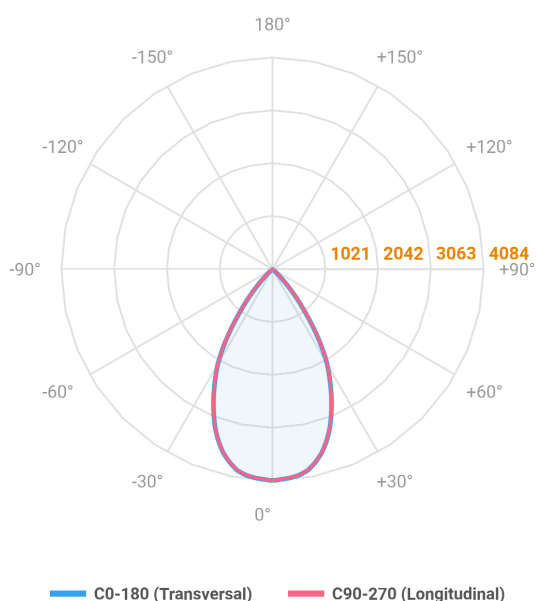

HIDREA FACHO FIXO CIRCULAR EMBUTIR M GESSO FACHO FIXO 60° 60W COBCOMFY 2500K IRC95 (OPÇÕESPBE)

datasheet gerado em
06-05-26

REF.: HIDREA FACHO FIXO-CI-EM-GE-FF160-60-COBCOMFY-25-95-M-(OPÇÕESPBE)

A = 245mm | B = Ø152mm

Luminária circular de embutir em forro de gesso, 60W 2500K IRC>95. Corpo em alumínio. Acabamento branco, preto ou especial. Controle óptico principal através de refletor facho 60°. Luminária grau de proteção IP-20. Driver corrente constante Liga/Desliga, Triac, 1-10V ou Dali (consultar condições). Tensão de trabalho 220V ou Bivolt.

Aplicação	Ambiente interno
Instalação	Embutir Gesso
Altura	245
Largura	Ø152
IP	20
Corpo	Alumínio
Cor	Branca, Preta ou Especial
Ótica principal	Refletor
Potência	60W
Fluxo Luminária	3712lm
Intensidade	4077cd
Eficácia	62lm/W
Facho	60°
CCT	2500K
IRC	>95
Tensão	220V ou Bivolt
Dimerização	Liga/Desliga, Dali, 0-10 ou Triac
Garantia	5 anos
UGR	Espaçamento 1m (4H/8H) - <4/<4
Tipo de LED	COBcomfy
Vida útil	50.000 (ta<25°C)
Eficácia do LED	86lm/W
Fluxo Luminoso do LED	4778,75lm
Potência do LED	55,6W