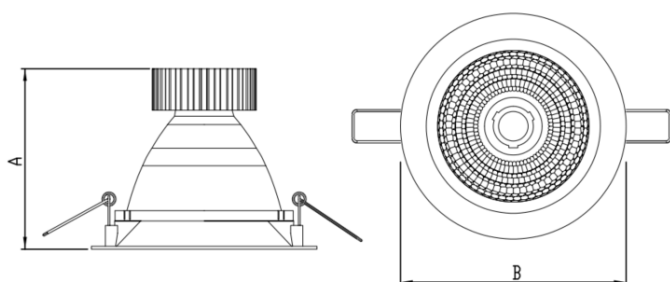

HIDREA FACHO FIXO CIRCULAR EMBUTIR M GESSO FACHO FIXO 60° 60W COBCOMFY 2500K IRC95 (OPÇÕESPBE)

datasheet gerado em
06-05-26

REF.: HIDREA FACHO FIXO-CI-EM-GE-FF160-60-COBCOMFY-25-95-M-(OPÇÕESPBE)

A = 245mm | B = Ø152mm

Luminária circular de embutir em forro de gesso, 60W 2500K IRC>95. Corpo em alumínio. Acabamento branco, preto ou especial. Controle óptico principal através de refletor facho 60°. Luminária grau de proteção IP-20. Driver corrente constante Liga/Desliga, Triac, 1-10V ou Dali (consultar condições). Tensão de trabalho 220V ou Bivolt.

Aplicação	Ambiente interno
Instalação	Embutir Gesso
Altura	245
Largura	Ø152
IP	20
Corpo	Alumínio
Cor	Branca, Preta ou Especial
Ótica principal	Refletor
Potência	60W
Fluxo Luminária	3712lm
Intensidade	4077cd
Eficácia	62lm/W
Facho	60°
CCT	2500K
IRC	>95
Tensão	220V ou Bivolt
Dimerização	Liga/Desliga, Dali, 0-10 ou Triac
Garantia	5 anos
UGR	Espaçamento 1m (4H/8H) - <4/<4
Tipo de LED	COBcomfy
Vida útil	50.000 (ta<25°C)
Eficácia do LED	86lm/W
Fluxo Luminoso do LED	4778,75lm
Potência do LED	55,6W