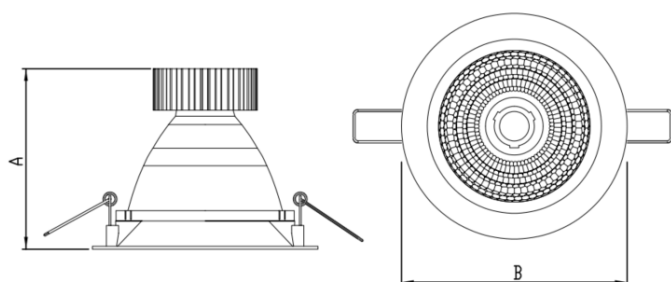

# HIDREA FACHO FIXO CIRCULAR EMBUTIR M GESSO FACHO FIXO 60° 60W COBCOMFY 3000K IRC95 (OPÇÕESPBE)

datasheet gerado em  
06-05-26

REF.: HIDREA FACHO FIXO-CI-EM-GE-FF160-60-COBCOMFY-30-95-M-(OPÇÕESPBE)

A = 245mm | B = Ø152mm

Luminária circular de embutir em forro de gesso, 60W 3000K IRC>95. Corpo em alumínio. Acabamento branco, preto ou especial. Controle óptico principal através de refletor facho 60°. Luminária grau de proteção IP-20. Driver corrente constante Liga/Desliga, Triac, 1-10V ou Dali (consultar condições). Tensão de trabalho 220V ou Bivolt.

Aplicação	Ambiente interno
Instalação	Embutir Gesso
Altura	245
Largura	Ø152
IP	20
Corpo	Alumínio
Cor	Branca, Preta ou Especial
Ótica principal	Refletor
Potência	60W
Fluxo Luminária	4355lm
Intensidade	4784cd
Eficácia	73lm/W
Facho	60°
CCT	3000K
IRC	>95
Tensão	220V ou Bivolt
Dimerização	Liga/Desliga, Dali, 0-10 ou Triac
Garantia	5 anos
UGR	Espaçamento 1m (4H/8H) - <4/<4
Tipo de LED	COBcomfy
Vida útil	50.000 (ta<25°C)
Eficácia do LED	101lm/W
Fluxo Luminoso do LED	5607,75lm
Potência do LED	55,6W