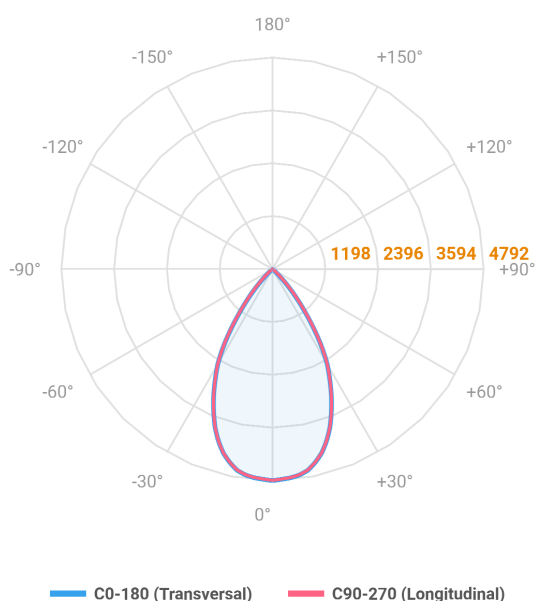

# HIDREA FACHO FIXO CIRCULAR EMBUTIR M GESSO FACHO FIXO 60° 60W COBCOMFY 3000K IRC95 (OPÇÕESPBE)

datasheet gerado em  
06-05-26

REF.: HIDREA FACHO FIXO-CI-EM-GE-FF160-60-COBCOMFY-30-95-M-(OPÇÕESPBE)

A = 245mm | B = Ø152mm

Luminária circular de embutir em forro de gesso, 60W 3000K IRC>95. Corpo em alumínio. Acabamento branco, preto ou especial. Controle óptico principal através de refletor facho 60°. Luminária grau de proteção IP-20. Driver corrente constante Liga/Desliga, Triac, 1-10V ou Dali (consultar condições). Tensão de trabalho 220V ou Bivolt.

Aplicação	Ambiente interno
Instalação	Embutir Gesso
Altura	245
Largura	Ø152
IP	20
Corpo	Alumínio
Cor	Branca, Preta ou Especial
Ótica principal	Refletor
Potência	60W
Fluxo Luminária	4355lm
Intensidade	4784cd
Eficácia	73lm/W
Facho	60°
CCT	3000K
IRC	>95
Tensão	220V ou Bivolt
Dimerização	Liga/Desliga, Dali, 0-10 ou Triac
Garantia	5 anos
UGR	Espaçamento 1m (4H/8H) - <4/<4
Tipo de LED	COBcomfy
Vida útil	50.000 (ta<25°C)
Eficácia do LED	101lm/W
Fluxo Luminoso do LED	5607,75lm
Potência do LED	55,6W