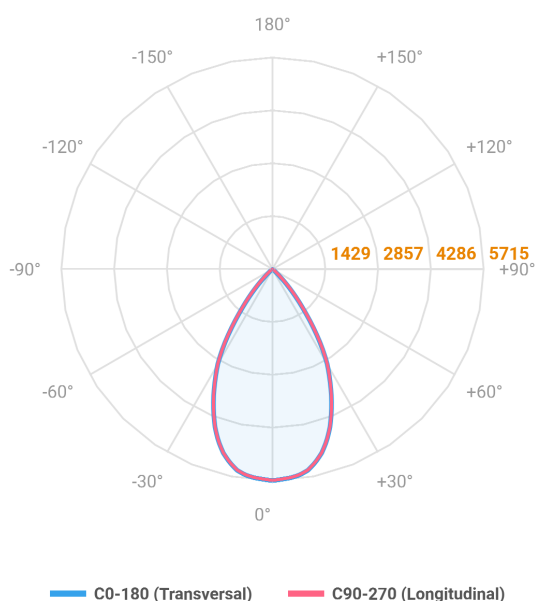

HIDREA FACHO FIXO CIRCULAR EMBUTIR M GESSO FACHO FIXO 60° 60W COBMAX 2700K IRC90 (OPÇÕESPBE)

datasheet gerado em
06-05-26

REF.: HIDREA FACHO FIXO-CI-EM-GE-FF160-60-COBMAX-27-90-M-(OPÇÕESPBE)

A = 245mm | B = Ø152mm

Luminária circular de embutir em forro de gesso, 60W 2700K IRC>90. Corpo em alumínio. Acabamento branco, preto ou especial. Controle óptico principal através de refletor facho 60°. Luminária grau de proteção IP-20. Driver corrente constante Liga/Desliga, Triac, 1-10V ou Dali (consultar condições). Tensão de trabalho 220V ou Bivolt.

Aplicação	Ambiente interno
Instalação	Embutir Gesso
Altura	245
Largura	Ø152
IP	20
Corpo	Alumínio
Cor	Branca, Preta ou Especial
Ótica principal	Refletor
Potência	60W
Fluxo Luminária	5197lm
Intensidade	5705cd
Eficácia	87lm/W
Facho	60°
CCT	2700K
IRC	>90
Tensão	220V ou Bivolt
Dimerização	Liga/Desliga, Dali, 0-10 ou Triac
Garantia	5 anos
UGR	Espaçamento 1m (4H/8H) - <5/<5
Tipo de LED	COBmax
Vida útil	50.000 (ta<25°C)
Eficácia do LED	124lm/W
Fluxo Luminoso do LED	6687,3lm
Potência do LED	54W