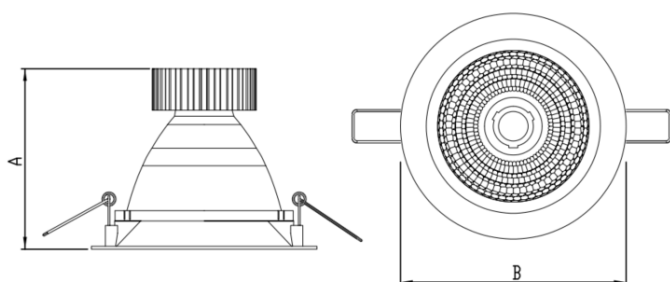

HIDREA FACHO FIXO CIRCULAR EMBUTIR M GESSO FACHO FIXO 60° 60W COBMAX 2700K IRC90 (OPÇÕESPBE)

datasheet gerado em
06-05-26

REF.: HIDREA FACHO FIXO-CI-EM-GE-FF160-60-COBMAX-27-90-M-(OPÇÕESPBE)

A = 245mm | B = Ø152mm

Luminária circular de embutir em forro de gesso, 60W 2700K IRC>90. Corpo em alumínio. Acabamento branco, preto ou especial. Controle óptico principal através de refletor facho 60°. Luminária grau de proteção IP-20. Driver corrente constante Liga/Desliga, Triac, 1-10V ou Dali (consultar condições). Tensão de trabalho 220V ou Bivolt.

Aplicação	Ambiente interno
Instalação	Embutir Gesso
Altura	245
Largura	Ø152
IP	20
Corpo	Alumínio
Cor	Branca, Preta ou Especial
Ótica principal	Refletor
Potência	60W
Fluxo Luminária	5197lm
Intensidade	5705cd
Eficácia	87lm/W
Facho	60°
CCT	2700K
IRC	>90
Tensão	220V ou Bivolt
Dimerização	Liga/Desliga, Dali, 0-10 ou Triac
Garantia	5 anos
UGR	Espaçamento 1m (4H/8H) - <5/<5
Tipo de LED	COBmax
Vida útil	50.000 (ta<25°C)
Eficácia do LED	124lm/W
Fluxo Luminoso do LED	6687,3lm
Potência do LED	54W