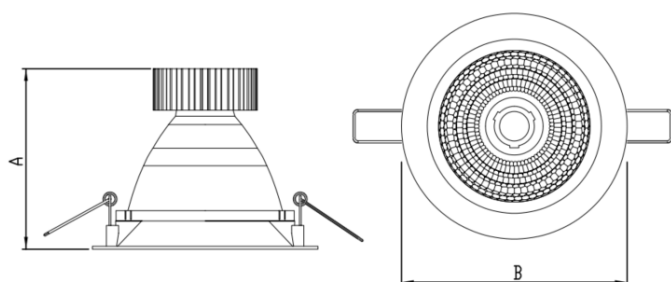

HIDREA FACHO FIXO CIRCULAR EMBUTIR M GESSO FACHO FIXO 60° 60W COBMAX 3000K IRC90 (OPÇÕESPBE)

datasheet gerado em
06-05-26

REF.: HIDREA FACHO FIXO-CI-EM-GE-FF160-60-COBMAX-30-90-M-(OPÇÕESPBE)

A = 245mm | B = Ø152mm

Luminária circular de embutir em forro de gesso, 60W 3000K IRC>90. Corpo em alumínio. Acabamento branco, preto ou especial. Controle óptico principal através de refletor facho 60°. Luminária grau de proteção IP-20. Driver corrente constante Liga/Desliga, Triac, 1-10V ou Dali (consultar condições). Tensão de trabalho 220V ou Bivolt.

Aplicação	Ambiente interno
Instalação	Embutir Gesso
Altura	245
Largura	Ø152
IP	20
Corpo	Alumínio
Cor	Branca, Preta ou Especial
Ótica principal	Refletor
Potência	60W
Fluxo Luminária	5350lm
Intensidade	5873cd
Eficácia	89lm/W
Facho	60°
CCT	3000K
IRC	>90
Tensão	220V ou Bivolt
Dimerização	Liga/Desliga, Dali, 0-10 ou Triac
Garantia	5 anos
UGR	Espaçamento 1m (4H/8H) - <5/<5
Tipo de LED	COBmax
Vida útil	50.000 (ta<25°C)
Eficácia do LED	127lm/W
Fluxo Luminoso do LED	6884lm
Potência do LED	54W