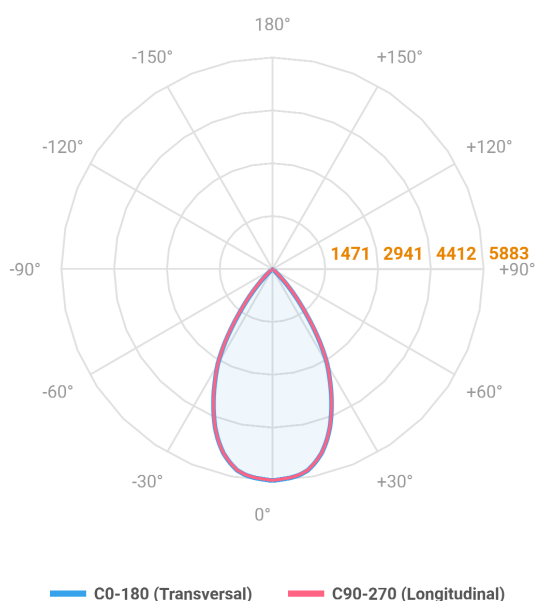

HIDREA FACHO FIXO CIRCULAR EMBUTIR M GESSO FACHO FIXO 60° 60W COBMAX 3000K IRC90 (OPÇÕESPBE)

datasheet gerado em
06-05-26

REF.: HIDREA FACHO FIXO-CI-EM-GE-FF160-60-COBMAX-30-90-M-(OPÇÕESPBE)

A = 245mm | B = Ø152mm

Luminária circular de embutir em forro de gesso, 60W 3000K IRC>90. Corpo em alumínio. Acabamento branco, preto ou especial. Controle óptico principal através de refletor facho 60°. Luminária grau de proteção IP-20. Driver corrente constante Liga/Desliga, Triac, 1-10V ou Dali (consultar condições). Tensão de trabalho 220V ou Bivolt.

Aplicação	Ambiente interno
Instalação	Embutir Gesso
Altura	245
Largura	Ø152
IP	20
Corpo	Alumínio
Cor	Branca, Preta ou Especial
Ótica principal	Refletor
Potência	60W
Fluxo Luminária	5350lm
Intensidade	5873cd
Eficácia	89lm/W
Facho	60°
CCT	3000K
IRC	>90
Tensão	220V ou Bivolt
Dimerização	Liga/Desliga, Dali, 0-10 ou Triac
Garantia	5 anos
UGR	Espaçamento 1m (4H/8H) - <5/<5
Tipo de LED	COBmax
Vida útil	50.000 (ta<25°C)
Eficácia do LED	127lm/W
Fluxo Luminoso do LED	6884lm
Potência do LED	54W