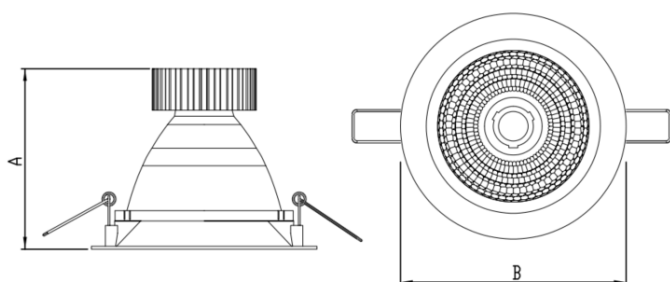

# HIDREA FACHO FIXO CIRCULAR EMBUTIR M GESSO FACHO FIXO 60° 60W COBMAX 4000K IRC90 (OPÇÕESPBE)

datasheet gerado em  
06-05-26

REF.: HIDREA FACHO FIXO-CI-EM-GE-FF160-60-COBMAX-40-90-M-(OPÇÕESPBE)

A = 245mm | B = Ø152mm

Luminária circular de embutir em forro de gesso, 60W 4000K IRC>90. Corpo em alumínio. Acabamento branco, preto ou especial. Controle óptico principal através de refletor facho 60°. Luminária grau de proteção IP-20. Driver corrente constante Liga/Desliga, Triac, 1-10V ou Dali (consultar condições). Tensão de trabalho 220V ou Bivolt.

Aplicação	Ambiente interno
Instalação	Embutir Gesso
Altura	245
Largura	Ø152
IP	20
Corpo	Alumínio
Cor	Branca, Preta ou Especial
Ótica principal	Refletor
Potência	60W
Fluxo Luminária	5539lm
Intensidade	6081cd
Eficácia	92lm/W
Facho	60°
CCT	4000K
IRC	>90
Tensão	220V ou Bivolt
Dimerização	Liga/Desliga, Dali, 0-10 ou Triac
Garantia	5 anos
UGR	Espaçamento 1m (4H/8H) - <5/<5
Tipo de LED	COBmax
Vida útil	50.000 (ta<25°C)
Eficácia do LED	132lm/W
Fluxo Luminoso do LED	7128lm
Potência do LED	54W