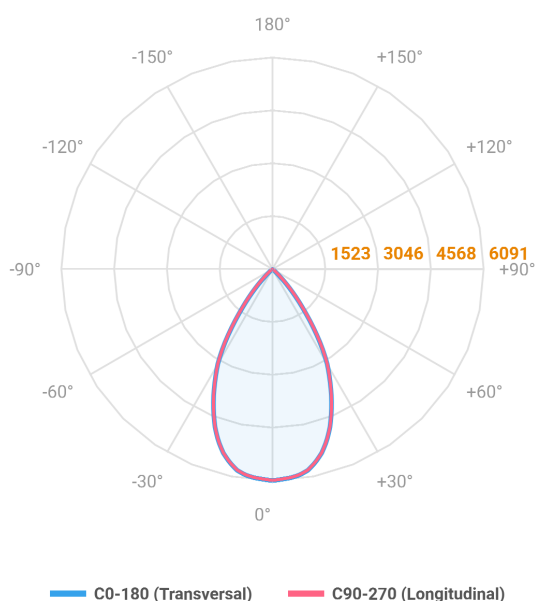

# HIDREA FACHO FIXO CIRCULAR EMBUTIR M GESSO FACHO FIXO 60° 60W COBMAX 4000K IRC90 (OPÇÕESPBE)

datasheet gerado em  
06-05-26

REF.: HIDREA FACHO FIXO-CI-EM-GE-FF160-60-COBMAX-40-90-M-(OPÇÕESPBE)

A = 245mm | B = Ø152mm

Luminária circular de embutir em forro de gesso, 60W 4000K IRC>90. Corpo em alumínio. Acabamento branco, preto ou especial. Controle óptico principal através de refletor facho 60°. Luminária grau de proteção IP-20. Driver corrente constante Liga/Desliga, Triac, 1-10V ou Dali (consultar condições). Tensão de trabalho 220V ou Bivolt.

Aplicação	Ambiente interno
Instalação	Embutir Gesso
Altura	245
Largura	Ø152
IP	20
Corpo	Alumínio
Cor	Branca, Preta ou Especial
Ótica principal	Refletor
Potência	60W
Fluxo Luminária	5539lm
Intensidade	6081cd
Eficácia	92lm/W
Facho	60°
CCT	4000K
IRC	>90
Tensão	220V ou Bivolt
Dimerização	Liga/Desliga, Dali, 0-10 ou Triac
Garantia	5 anos
UGR	Espaçamento 1m (4H/8H) - <5/<5
Tipo de LED	COBmax
Vida útil	50.000 (ta<25°C)
Eficácia do LED	132lm/W
Fluxo Luminoso do LED	7128lm
Potência do LED	54W