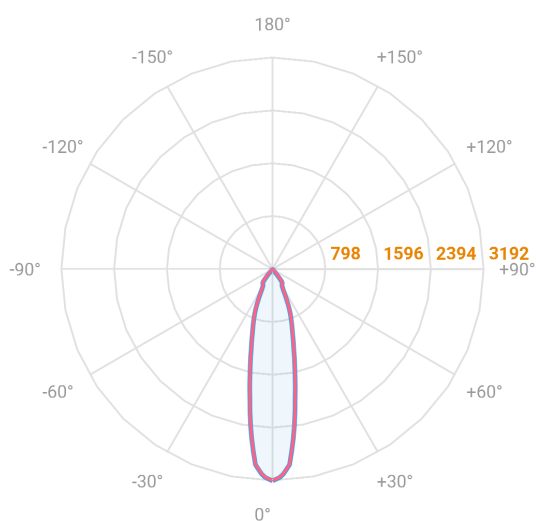

# HIDREA FACHO FIXO QUADRADA EMBUTIR M GESSO FACHO FIXO 24° 14W COBCOMFY 2500K IRC95 (OPÇÕESPBE)

datasheet gerado em  
20-06-26

REF.: HIDREA FACHO FIXO-QD-EM-GE-FF124-14-COBCOMFY-25-95-M-(OPÇÕESPBE)

A = 120mm | B = 152mm | C = 152mm

— C0-180 (Transversal) — C90-270 (Longitudinal)

**IMPORTANTE: ENSAIOS REALIZADOS A 25°C**

Aplicação	Ambiente interno
Instalação	Embutir Gesso
Altura	120
Largura	152
Comprimento	152
IP	20
Corpo	Alumínio
Cor	Branca, Preta ou Especial
Ótica principal	Refletor
Potência	14W
Fluxo Luminária	987lm
Intensidade	3192cd
Eficácia	71lm/W
Facho	24°
CCT	2500K
IRC	>95
Tensão	220V ou Bivolt
Dimerização	Liga/Desliga, Dali, 0-10 ou Triac
Garantia	5 anos
UGR	Espaçamento 1m (4H/8H) - <-5/<-5
Tipo de LED	COBcomfy
Eficácia do LED	97lm/W
Fluxo Luminoso do LED	1226lm
Potência do LED	12,6W