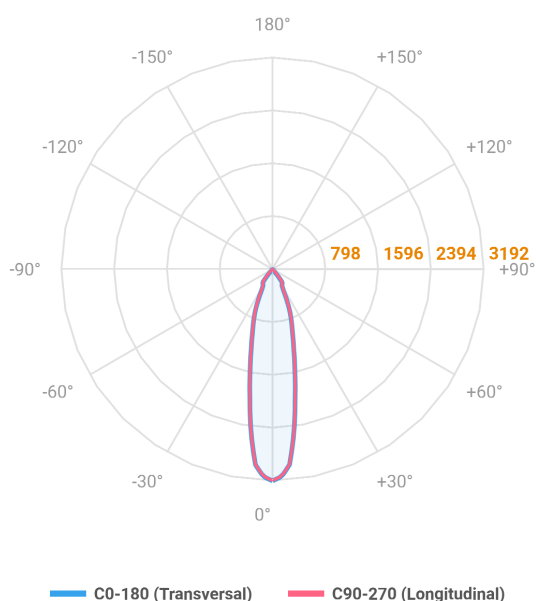

REF.: HIDREA FACHO FIXO-QD-EM-GE-FF124-14-COBCOMFY-25-95-M-(OPÇÕESPBE)

Luminária quadrada de embutir em forro de gesso, 14W 2500K IRC>95. Corpo em alumínio. Acabamento Branca, Preta ou Especial. Controle óptico principal através de refletor facho 24°. Luminária grau de proteção IP-20. Driver corrente constante Liga/Desliga, Triac, 1-10V ou Dali (consultar condições). Tensão de trabalho 220V ou Bivolt.

Aplicação	Ambiente interno
Instalação	Embutir Gesso
Altura	147
Largura	152
Comprimento	152
IP	20
Corpo	Alumínio
Cor	Branca, Preta ou Especial
Ótica principal	Refletor
Potência	14W
Fluxo Luminária	987lm
Intensidade	3192cd
Eficiência	71lm/W
Facho	24°
CCT	2500K
IRC	>95
Tensão	220V ou Bivolt
Dimerização	Liga/Desliga, Dali, 0-10 ou Triac
Garantia	5 anos
UGR	Espaçamento 1m (4H/8H) - <-5/<-5
Tipo de LED	COBcomfy
Eficiência do LED	97lm/W
Fluxo Luminoso do LED	1226lm
Potência do LED	12,6W

A = 147mm | B = 152mm | C = 152mm

IMPORTANTE: ENSAIOS REALIZADOS A 25°C