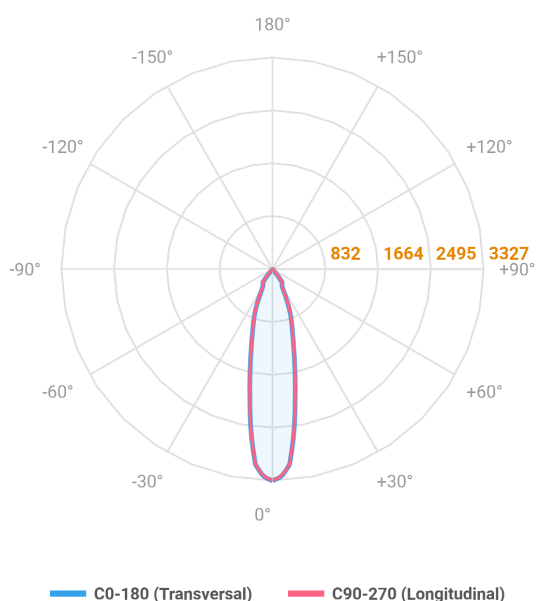

HIDREA FACHO FIXO QUADRADA EMBUTIR M GESSO FACHO FIXO 24° 14W COBCOMFY 3000K IRC95 (OPÇÕESPBE)

datasheet gerado em
06-05-26

REF.: HIDREA FACHO FIXO-QD-EM-GE-FF124-14-COBCOMFY-30-95-M-(OPÇÕESPBE)

Luminária quadrada de embutir em forro de gesso, 14W 3000K IRC>95. Corpo em alumínio. Acabamento Branca, Preta ou Especial. Controle óptico principal através de refletor facho 24°. Luminária grau de proteção IP-20. Driver corrente constante Liga/Desliga, Triac, 1-10V ou Dali (consultar condições). Tensão de trabalho 220V ou Bivolt.

Aplicação	Ambiente interno
Instalação	Embutir Gesso
Altura	147
Largura	152
Comprimento	152
IP	20
Corpo	Alumínio
Cor	Branca, Preta ou Especial
Ótica principal	Refletor
Potência	14W
Fluxo Luminária	1029lm
Intensidade	3327cd
Eficácia	74lm/W
Facho	24°
CCT	3000K
IRC	>95
Tensão	220V ou Bivolt
Dimerização	Liga/Desliga, Dali, 0-10 ou Triac
Garantia	5 anos
UGR	Espaçamento 1m (4H/8H) - <-5/<-5
Tipo de LED	COBcomfy
Eficácia do LED	93lm/W
Fluxo Luminoso do LED	1178lm
Potência do LED	12,6W

A = 147mm | B = 152mm | C = 152mm

IMPORTANTE: ENSAIOS REALIZADOS A 25°C