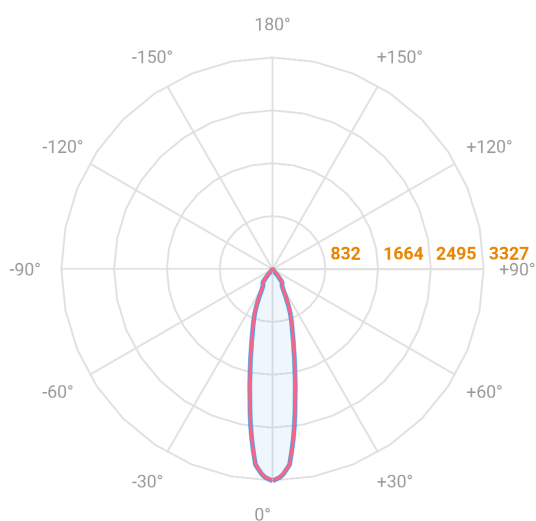

# HIDREA FACHO FIXO QUADRADA EMBUTIR M GESSO FACHO FIXO 24° 14W COBCOMFY 3000K IRC95 (OPÇÕESPBE)

datasheet gerado em  
21-06-26

REF.: HIDREA FACHO FIXO-QD-EM-GE-FF124-14-COBCOMFY-30-95-M-(OPÇÕESPBE)

A = 120mm | B = 152mm | C = 152mm

— C0-180 (Transversal) — C90-270 (Longitudinal)

Aplicação	Ambiente interno
Instalação	Embutir Gesso
Altura	120
Largura	152
Comprimento	152
IP	20
Corpo	Alumínio
Cor	Branca, Preta ou Especial
Ótica principal	Refletor
Potência	14W
Fluxo Luminária	1029lm
Intensidade	3327cd
Eficácia	74lm/W
Facho	24°
CCT	3000K
IRC	>95
Tensão	220V ou Bivolt
Dimerização	Liga/Desliga, Dali, 0-10 ou Triac
Garantia	5 anos
UGR	Espaçamento 1m (4H/8H) - <-5/<-5
Tipo de LED	COBcomfy
Eficácia do LED	93lm/W
Fluxo Luminoso do LED	1178lm
Potência do LED	12,6W