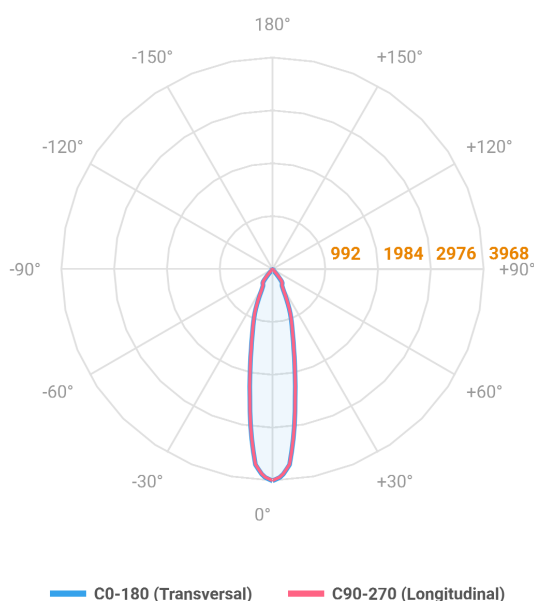

# HIDREA FACHO FIXO QUADRADA EMBUTIR M GESSO FACHO FIXO 24° 14W COBMAX 2700K IRC90 (OPÇÕESPBE)

datasheet gerado em  
06-05-26

REF.: HIDREA FACHO FIXO-QD-EM-GE-FF124-14-COBMAX-27-90-M-(OPÇÕESPBE)

Luminária quadrada de embutir em forro de gesso, 14W 2700K IRC>90. Corpo em alumínio. Acabamento Branca, Preta ou Especial. Controle óptico principal através de refletor facho 24°. Luminária grau de proteção IP-20. Driver corrente constante Liga/Desliga, Triac, 1-10V ou Dali (consultar condições). Tensão de trabalho 220V ou Bivolt.

Aplicação	Ambiente interno
Instalação	Embutir Gesso
Altura	147
Largura	152
Comprimento	152
IP	20
Corpo	Alumínio
Cor	Branca, Preta ou Especial
Ótica principal	Refletor
Potência	14W
Fluxo Luminária	1227lm
Intensidade	3968cd
Eficácia	88lm/W
Facho	24°
CCT	2700K
IRC	>90
Tensão	220V ou Bivolt
Dimerização	Liga/Desliga, Dali, 0-10 ou Triac
Garantia	5 anos
UGR	Espaçamento 1m (4H/8H) - <-4/<-4
Tipo de LED	COBmax
Eficácia do LED	130lm/W
Fluxo Luminoso do LED	1543lm
Potência do LED	11,9W

A = 147mm | B = 152mm | C = 152mm

IMPORTANTE: ENSAIOS REALIZADOS A 25°C