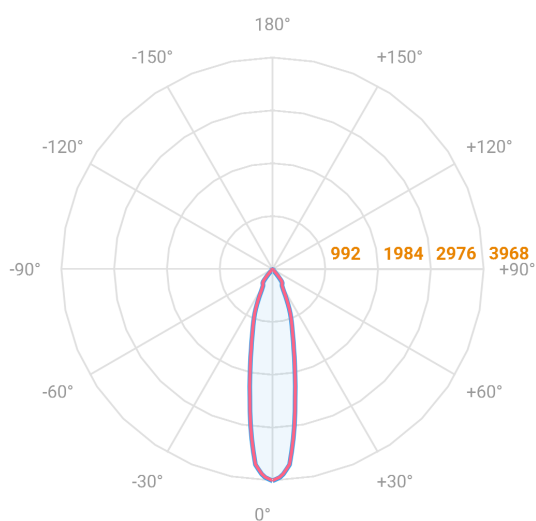

# HIDREA FACHO FIXO QUADRADA EMBUTIR M GESSO FACHO FIXO 24° 14W COBMAX 2700K IRC90 (OPÇÕESPBE)

datasheet gerado em  
20-06-26

REF.: HIDREA FACHO FIXO-QD-EM-GE-FF124-14-COBMAX-27-90-M-(OPÇÕESPBE)

A = 120mm | B = 152mm | C = 152mm

— C0-180 (Transversal) — C90-270 (Longitudinal)

Aplicação	Ambiente interno
Instalação	Embutir Gesso
Altura	120
Largura	152
Comprimento	152
IP	20
Corpo	Alumínio
Cor	Branca, Preta ou Especial
Ótica principal	Refletor
Potência	14W
Fluxo Luminária	1227lm
Intensidade	3968cd
Eficácia	88lm/W
Facho	24°
CCT	2700K
IRC	>90
Tensão	220V ou Bivolt
Dimerização	Liga/Desliga, Dali, 0-10 ou Triac
Garantia	5 anos
UGR	Espaçamento 1m (4H/8H) - <-4/<-4
Tipo de LED	COBmax
Eficácia do LED	130lm/W
Fluxo Luminoso do LED	1543lm
Potência do LED	11,9W