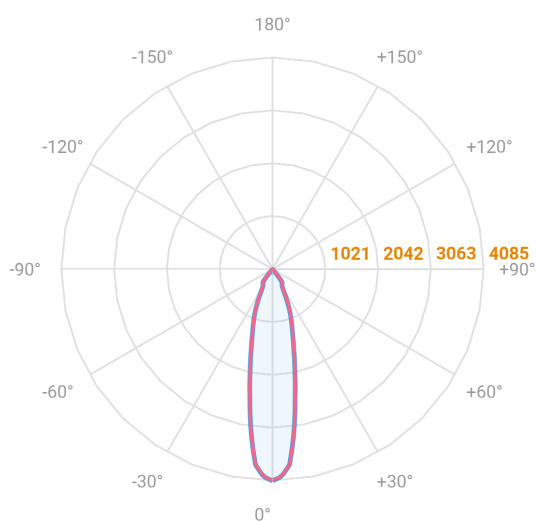

HIDREA FACHO FIXO QUADRADA EMBUTIR M GESSO FACHO FIXO 24° 14W COBMAX 3000K IRC90 (OPÇÕESPBE)

datasheet gerado em
20-06-26

REF.: HIDREA FACHO FIXO-QD-EM-GE-FF124-14-COBMAX-30-90-M-(OPÇÕESPBE)

A = 120mm | B = 152mm | C = 152mm

— C0-180 (Transversal) — C90-270 (Longitudinal)

Aplicação	Ambiente interno
Instalação	Embutir Gesso
Altura	120
Largura	152
Comprimento	152
IP	20
Corpo	Alumínio
Cor	Branca, Preta ou Especial
Ótica principal	Refletor
Potência	14W
Fluxo Luminária	1263lm
Intensidade	4084cd
Eficácia	90lm/W
Facho	24°
CCT	3000K
IRC	>90
Tensão	220V ou Bivolt
Dimerização	Liga/Desliga, Dali, 0-10 ou Triac
Garantia	5 anos
UGR	Espaçamento 1m (4H/8H) - <-4/<-4
Tipo de LED	COBmax
Eficácia do LED	126lm/W
Fluxo Luminoso do LED	1505lm
Potência do LED	11,9W