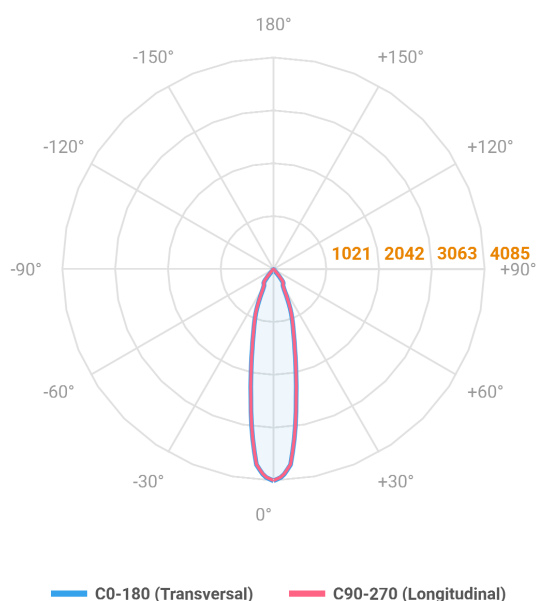

HIDREA FACHO FIXO QUADRADA EMBUTIR M GESSO FACHO FIXO 24° 14W COBMAX 3000K IRC90 (OPÇÕESPBE)

datasheet gerado em
06-05-26

REF.: HIDREA FACHO FIXO-QD-EM-GE-FF124-14-COBMAX-30-90-M-(OPÇÕESPBE)

Luminária quadrada de embutir em forro de gesso, 14W 3000K IRC>90. Corpo em alumínio. Acabamento Branca, Preta ou Especial. Controle óptico principal através de refletor facho 24°. Luminária grau de proteção IP-20. Driver corrente constante Liga/Desliga, Triac, 1-10V ou Dali (consultar condições). Tensão de trabalho 220V ou Bivolt.

Aplicação	Ambiente interno
Instalação	Embutir Gesso
Altura	147
Largura	152
Comprimento	152
IP	20
Corpo	Alumínio
Cor	Branca, Preta ou Especial
Ótica principal	Refletor
Potência	14W
Fluxo Luminária	1263lm
Intensidade	4084cd
Eficácia	90lm/W
Facho	24°
CCT	3000K
IRC	>90
Tensão	220V ou Bivolt
Dimerização	Liga/Desliga, Dali, 0-10 ou Triac
Garantia	5 anos
UGR	Espaçamento 1m (4H/8H) - <-4/<-4
Tipo de LED	COBmax
Eficácia do LED	126lm/W
Fluxo Luminoso do LED	1505lm
Potência do LED	11,9W

A = 147mm | B = 152mm | C = 152mm

IMPORTANTE: ENSAIOS REALIZADOS A 25°C