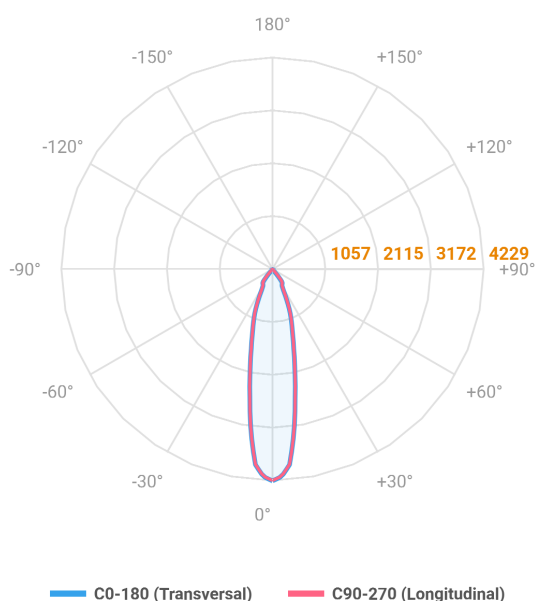

# HIDREA FACHO FIXO QUADRADA EMBUTIR M GESSO FACHO FIXO 24° 14W COBMAX 4000K IRC90 (OPÇÕESPBE)

datasheet gerado em  
06-05-26

REF.: HIDREA FACHO FIXO-QD-EM-GE-FF124-14-COBMAX-40-90-M-(OPÇÕESPBE)

Luminária quadrada de embutir em forro de gesso, 14W 4000K IRC>90. Corpo em alumínio. Acabamento Branca, Preta ou Especial. Controle óptico principal através de refletor facho 24°. Luminária grau de proteção IP-20. Driver corrente constante Liga/Desliga, Triac, 1-10V ou Dali (consultar condições). Tensão de trabalho 220V ou Bivolt.

Aplicação	Ambiente interno
Instalação	Embutir Gesso
Altura	147
Largura	152
Comprimento	152
IP	20
Corpo	Alumínio
Cor	Branca, Preta ou Especial
Ótica principal	Refletor
Potência	14W
Fluxo Luminária	1308lm
Intensidade	4229cd
Eficácia	93lm/W
Facho	24°
CCT	4000K
IRC	>90
Tensão	220V ou Bivolt
Dimerização	Liga/Desliga, Dali, 0-10 ou Triac
Garantia	5 anos
UGR	Espaçamento 1m (4H/8H) - <-3/<-3
Tipo de LED	COBmax
Eficácia do LED	132lm/W
Fluxo Luminoso do LED	1565lm
Potência do LED	11,9W

A = 147mm | B = 152mm | C = 152mm

IMPORTANTE: ENSAIOS REALIZADOS A 25°C