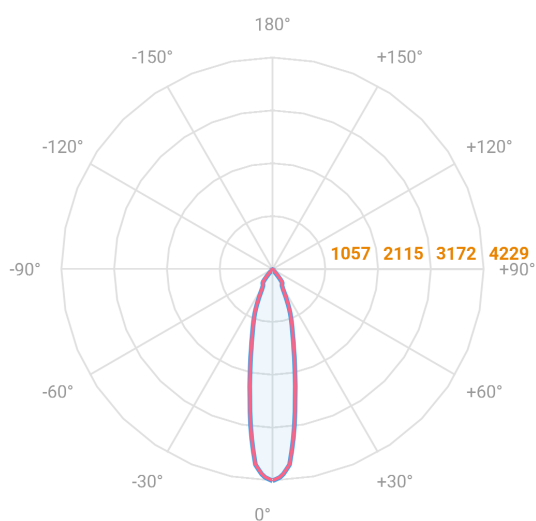

# HIDREA FACHO FIXO QUADRADA EMBUTIR M GESSO FACHO FIXO 24° 14W COBMAX 4000K IRC90 (OPÇÕESPBE)

datasheet gerado em  
20-06-26

REF.: HIDREA FACHO FIXO-QD-EM-GE-FF124-14-COBMAX-40-90-M-(OPÇÕESPBE)

A = 120mm | B = 152mm | C = 152mm

— C0-180 (Transversal) — C90-270 (Longitudinal)

Aplicação	Ambiente interno
Instalação	Embutir Gesso
Altura	120
Largura	152
Comprimento	152
IP	20
Corpo	Alumínio
Cor	Branca, Preta ou Especial
Ótica principal	Refletor
Potência	14W
Fluxo Luminária	1308lm
Intensidade	4229cd
Eficácia	93lm/W
Facho	24°
CCT	4000K
IRC	>90
Tensão	220V ou Bivolt
Dimerização	Liga/Desliga, Dali, 0-10 ou Triac
Garantia	5 anos
UGR	Espaçamento 1m (4H/8H) - <-3/<-3
Tipo de LED	COBmax
Eficácia do LED	132lm/W
Fluxo Luminoso do LED	1565lm
Potência do LED	11,9W