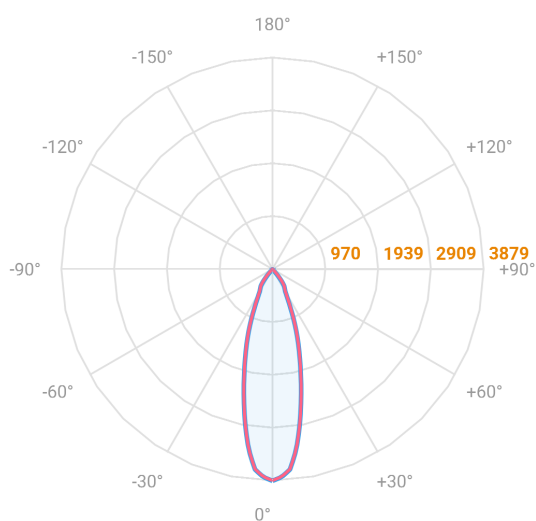

REF.: HIDREA FACHO FIXO-QD-EM-GE-FF124-20-COBCOMFY-25-95-M-(OPÇÕESPBE)

Luminária quadrada de embutir em forro de gesso, 20W 2500K IRC>95. Corpo em alumínio. Acabamento Branca, Preta ou Especial. Controle óptico principal através de refletor facho 24°. Luminária grau de proteção IP-20. Driver corrente constante Liga/Desliga, Triac, 1-10V ou Dali (consultar condições). Tensão de trabalho 220V ou Bivolt.

Aplicação	Ambiente interno
Instalação	Embutir Gesso
Altura	147
Largura	152
Comprimento	152
IP	20
Corpo	Alumínio
Cor	Branca, Preta ou Especial
Ótica principal	Refletor
Potência	20W
Fluxo Luminária	1500lm
Intensidade	3879cd
Eficácia	75lm/W
Facho	24°
CCT	2500K
IRC	>95
Tensão	220V ou Bivolt
Dimerização	Liga/Desliga, Dali, 0-10 ou Triac
Garantia	5 anos
UGR	Espaçamento 1m (4H/8H) - <4/<4
Tipo de LED	COBcomfy
Eficácia do LED	107lm/W
Fluxo Luminoso do LED	1851lm
Potência do LED	17,3W

A = 147mm | B = 152mm | C = 152mm

— C0-180 (Transversal) — C90-270 (Longitudinal)

IMPORTANTE: ENSAIOS REALIZADOS A 25°C