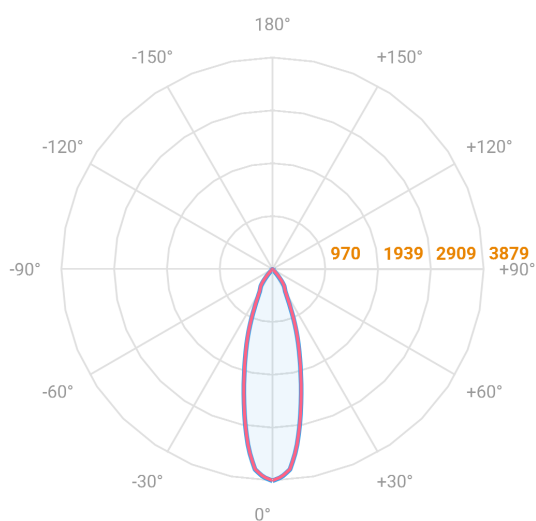

HIDREA FACHO FIXO QUADRADA EMBUTIR M GESSO FACHO FIXO 24° 20W COBCOMFY 2500K IRC95 (OPÇÕESPBE)

datasheet gerado em
20-06-26

REF.: HIDREA FACHO FIXO-QD-EM-GE-FF124-20-COBCOMFY-25-95-M-(OPÇÕESPBE)

A = 135mm | B = 152mm | C = 152mm

IMPORTANTE: ENSAIOS REALIZADOS A 25°C

Aplicação	Ambiente interno
Instalação	Embutir Gesso
Altura	135
Largura	152
Comprimento	152
IP	20
Corpo	Alumínio
Cor	Branca, Preta ou Especial
Ótica principal	Refletor
Potência	20W
Fluxo Luminária	1500lm
Intensidade	3879cd
Eficácia	75lm/W
Facho	24°
CCT	2500K
IRC	>95
Tensão	220V ou Bivolt
Dimerização	Liga/Desliga, Dali, 0-10 ou Triac
Garantia	5 anos
UGR	Espaçamento 1m (4H/8H) - <4/<4
Tipo de LED	COBcomfy
Eficácia do LED	107lm/W
Fluxo Luminoso do LED	1851lm
Potência do LED	17,3W