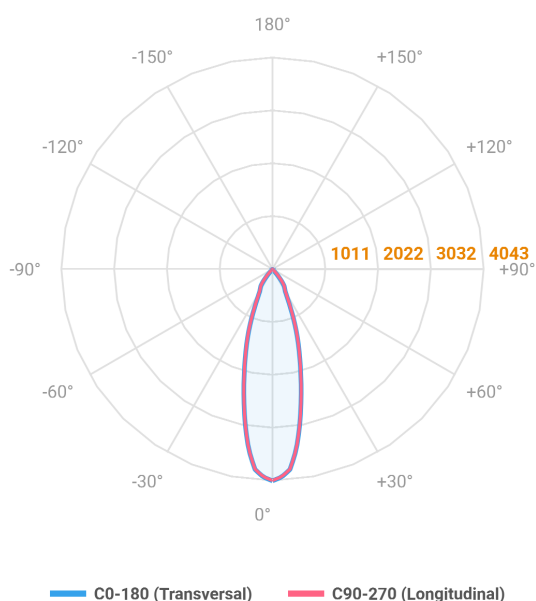

REF.: HIDREA FACHO FIXO-QD-EM-GE-FF124-20-COBCOMFY-30-95-M-(OPÇÕESPBE)

Luminária quadrada de embutir em forro de gesso, 20W 3000K IRC>95. Corpo em alumínio. Acabamento Branca, Preta ou Especial. Controle óptico principal através de refletor facho 24°. Luminária grau de proteção IP-20. Driver corrente constante Liga/Desliga, Triac, 1-10V ou Dali (consultar condições). Tensão de trabalho 220V ou Bivolt.

Aplicação	Ambiente interno
Instalação	Embutir Gesso
Altura	147
Largura	152
Comprimento	152
IP	20
Corpo	Alumínio
Cor	Branca, Preta ou Especial
Ótica principal	Refletor
Potência	20W
Fluxo Luminária	1563lm
Intensidade	4043cd
Eficácia	78lm/W
Facho	24°
CCT	3000K
IRC	>95
Tensão	220V ou Bivolt
Dimerização	Liga/Desliga, Dali, 0-10 ou Triac
Garantia	5 anos
UGR	Espaçamento 1m (4H/8H) - <4/<4
Tipo de LED	COBcomfy
Eficácia do LED	112lm/W
Fluxo Luminoso do LED	1938lm
Potência do LED	17,3W

**A = 147mm | B = 152mm | C = 152mm**

**IMPORTANTE: ENSAIOS REALIZADOS A 25°C**