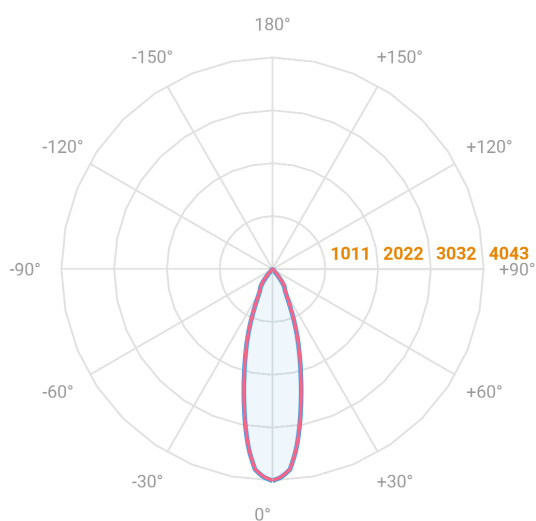

# HIDREA FACHO FIXO QUADRADA EMBUTIR M GESSO FACHO FIXO 24° 20W COBCOMFY 3000K IRC95 (OPÇÕESPBE)

datasheet gerado em  
20-06-26

REF.: HIDREA FACHO FIXO-QD-EM-GE-FF124-20-COBCOMFY-30-95-M-(OPÇÕESPBE)

A = 135mm | B = 152mm | C = 152mm

IMPORTANTE: ENSAIOS REALIZADOS A 25°C

Aplicação	Ambiente interno
Instalação	Embutir Gesso
Altura	135
Largura	152
Comprimento	152
IP	20
Corpo	Alumínio
Cor	Branca, Preta ou Especial
Ótica principal	Refletor
Potência	20W
Fluxo Luminária	1563lm
Intensidade	4043cd
Eficácia	78lm/W
Facho	24°
CCT	3000K
IRC	>95
Tensão	220V ou Bivolt
Dimerização	Liga/Desliga, Dali, 0-10 ou Triac
Garantia	5 anos
UGR	Espaçamento 1m (4H/8H) - <4/<4
Tipo de LED	COBcomfy
Eficácia do LED	112lm/W
Fluxo Luminoso do LED	1938lm
Potência do LED	17,3W