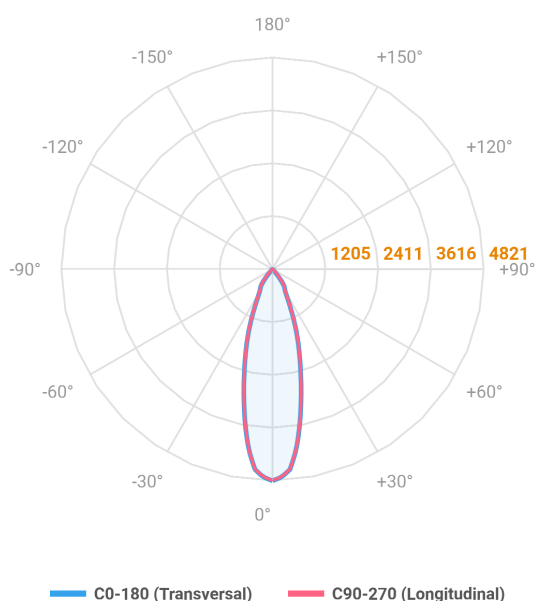

HIDREA FACHO FIXO QUADRADA EMBUTIR M GESSO FACHO FIXO 24° 20W COBMAX 2700K IRC90 (OPÇÕESPBE)

datasheet gerado em
06-05-26

REF.: HIDREA FACHO FIXO-QD-EM-GE-FF124-20-COBMAX-27-90-M-(OPÇÕESPBE)

Luminária quadrada de embutir em forro de gesso, 20W 2700K IRC>90. Corpo em alumínio. Acabamento Branca, Preta ou Especial. Controle óptico principal através de refletor facho 24°. Luminária grau de proteção IP-20. Driver corrente constante Liga/Desliga, Triac, 1-10V ou Dali (consultar condições). Tensão de trabalho 220V ou Bivolt.

Aplicação	Ambiente interno
Instalação	Embutir Gesso
Altura	147
Largura	152
Comprimento	152
IP	20
Corpo	Alumínio
Cor	Branca, Preta ou Especial
Ótica principal	Refletor
Potência	20W
Fluxo Luminária	1864lm
Intensidade	4821cd
Eficácia	93lm/W
Facho	24°
CCT	2700K
IRC	>90
Tensão	220V ou Bivolt
Dimerização	Liga/Desliga, Dali, 0-10 ou Triac
Garantia	5 anos
UGR	Espaçamento 1m (4H/8H) - <5/<5
Tipo de LED	COBmax
Eficácia do LED	132lm/W
Fluxo Luminoso do LED	2227lm
Potência do LED	16,9W

A = 147mm | B = 152mm | C = 152mm

IMPORTANTE: ENSAIOS REALIZADOS A 25°C