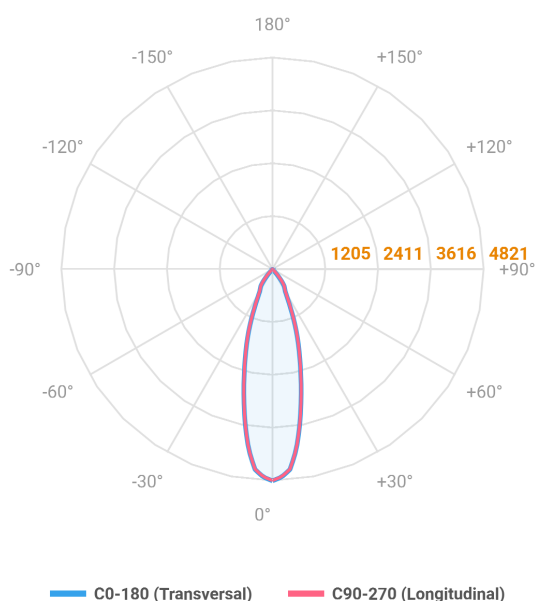

# HIDREA FACHO FIXO QUADRADA EMBUTIR M GESSO FACHO FIXO 24° 20W COBMAX 2700K IRC90 (OPÇÕESPBE)

datasheet gerado em  
20-06-26

REF.: HIDREA FACHO FIXO-QD-EM-GE-FF124-20-COBMAX-27-90-M-(OPÇÕESPBE)

A = 135mm | B = 152mm | C = 152mm

IMPORTANTE: ENSAIOS REALIZADOS A 25°C

|                       |                                   |
|-----------------------|-----------------------------------|
| Aplicação             | Ambiente interno                  |
| Instalação            | Embutir Gesso                     |
| Altura                | 135                               |
| Largura               | 152                               |
| Comprimento           | 152                               |
| IP                    | 20                                |
| Corpo                 | Alumínio                          |
| Cor                   | Branca, Preta ou Especial         |
| Ótica principal       | Refletor                          |
| Potência              | 20W                               |
| Fluxo Luminária       | 1864lm                            |
| Intensidade           | 4821cd                            |
| Eficácia              | 93lm/W                            |
| Facho                 | 24°                               |
| CCT                   | 2700K                             |
| IRC                   | >90                               |
| Tensão                | 220V ou Bivolt                    |
| Dimerização           | Liga/Desliga, Dali, 0-10 ou Triac |
| Garantia              | 5 anos                            |
| UGR                   | Espaçamento 1m (4H/8H) - <5/<5    |
| Tipo de LED           | COBmax                            |
| Eficácia do LED       | 132lm/W                           |
| Fluxo Luminoso do LED | 2227lm                            |
| Potência do LED       | 16,9W                             |