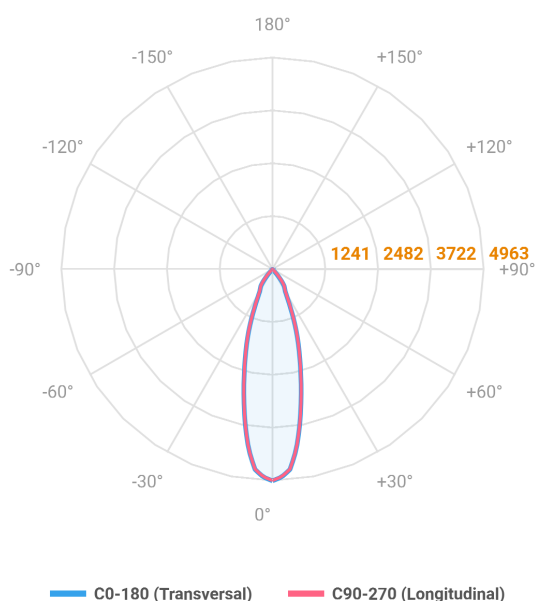

HIDREA FACHO FIXO QUADRADA EMBUTIR M GESSO FACHO FIXO 24° 20W COBMAX 3000K IRC90 (OPÇÕESPBE)

datasheet gerado em
06-05-26

REF.: HIDREA FACHO FIXO-QD-EM-GE-FF124-20-COBMAX-30-90-M-(OPÇÕESPBE)

Luminária quadrada de embutir em forro de gesso, 20W 3000K IRC>90. Corpo em alumínio. Acabamento Branca, Preta ou Especial. Controle óptico principal através de refletor facho 24°. Luminária grau de proteção IP-20. Driver corrente constante Liga/Desliga, Triac, 1-10V ou Dali (consultar condições). Tensão de trabalho 220V ou Bivolt.

Aplicação	Ambiente interno
Instalação	Embutir Gesso
Altura	147
Largura	152
Comprimento	152
IP	20
Corpo	Alumínio
Cor	Branca, Preta ou Especial
Ótica principal	Refletor
Potência	20W
Fluxo Luminária	1919lm
Intensidade	4963cd
Eficiência	96lm/W
Facho	24°
CCT	3000K
IRC	>90
Tensão	220V ou Bivolt
Dimerização	Liga/Desliga, Dali, 0-10 ou Triac
Garantia	5 anos
UGR	Espaçamento 1m (4H/8H) - <5/<5
Tipo de LED	COBmax
Eficiência do LED	138lm/W
Fluxo Luminoso do LED	2331lm
Potência do LED	16,9W

A = 147mm | B = 152mm | C = 152mm

IMPORTANTE: ENSAIOS REALIZADOS A 25°C