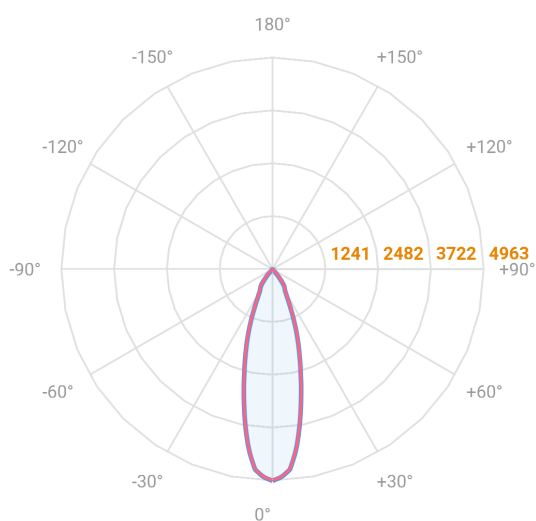

HIDREA FACHO FIXO QUADRADA EMBUTIR M GESSO FACHO FIXO 24° 20W COBMAX 3000K IRC90 (OPÇÕESPBE)

datasheet gerado em
20-06-26

REF.: HIDREA FACHO FIXO-QD-EM-GE-FF124-20-COBMAX-30-90-M-(OPÇÕESPBE)

A = 135mm | B = 152mm | C = 152mm

IMPORTANTE: ENSAIOS REALIZADOS A 25°C

Aplicação	Ambiente interno
Instalação	Embutir Gesso
Altura	135
Largura	152
Comprimento	152
IP	20
Corpo	Alumínio
Cor	Branca, Preta ou Especial
Ótica principal	Refletor
Potência	20W
Fluxo Luminária	1919lm
Intensidade	4963cd
Eficácia	96lm/W
Facho	24°
CCT	3000K
IRC	>90
Tensão	220V ou Bivolt
Dimerização	Liga/Desliga, Dali, 0-10 ou Triac
Garantia	5 anos
UGR	Espaçamento 1m (4H/8H) - <5/<5
Tipo de LED	COBmax
Eficácia do LED	138lm/W
Fluxo Luminoso do LED	2331lm
Potência do LED	16,9W