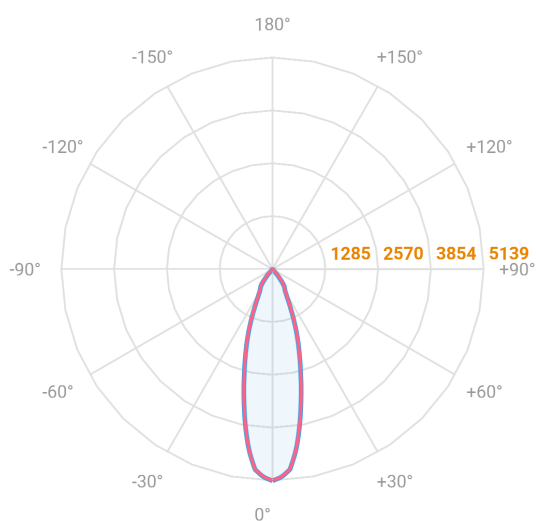

HIDREA FACHO FIXO QUADRADA EMBUTIR M GESSO FACHO FIXO 24° 20W COBMAX 4000K IRC90 (OPÇÕESPBE)

datasheet gerado em
20-06-26

REF.: HIDREA FACHO FIXO-QD-EM-GE-FF124-20-COBMAX-40-90-M-(OPÇÕESPBE)

A = 135mm | B = 152mm | C = 152mm

— C0-180 (Transversal) — C90-270 (Longitudinal)

IMPORTANTE: ENSAIOS REALIZADOS A 25°C

Aplicação	Ambiente interno
Instalação	Embutir Gesso
Altura	135
Largura	152
Comprimento	152
IP	20
Corpo	Alumínio
Cor	Branca, Preta ou Especial
Ótica principal	Refletor
Potência	20W
Fluxo Luminária	1987lm
Intensidade	5139cd
Eficácia	99lm/W
Facho	24°
CCT	4000K
IRC	>90
Tensão	220V ou Bivolt
Dimerização	Liga/Desliga, Dali, 0-10 ou Triac
Garantia	5 anos
UGR	Espaçamento 1m (4H/8H) - <5/<5
Tipo de LED	COBmax
Eficácia do LED	149lm/W
Fluxo Luminoso do LED	2510lm
Potência do LED	16,9W