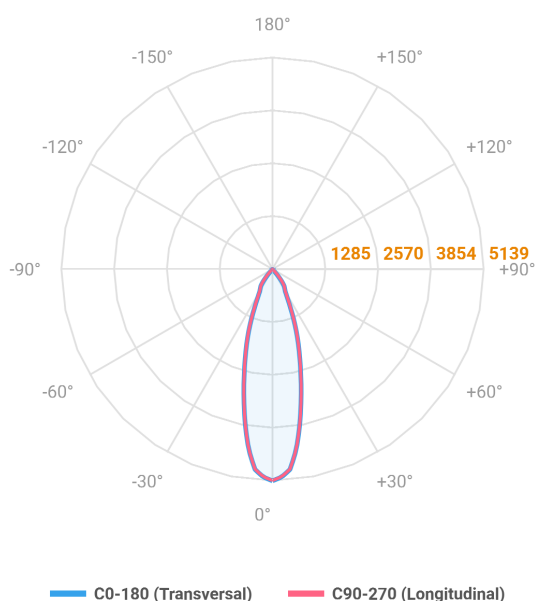

HIDREA FACHO FIXO QUADRADA EMBUTIR M GESSO FACHO FIXO 24° 20W COBMAX 4000K IRC90 (OPÇÕESPBE)

datasheet gerado em
06-05-26

REF.: HIDREA FACHO FIXO-QD-EM-GE-FF124-20-COBMAX-40-90-M-(OPÇÕESPBE)

Luminária quadrada de embutir em forro de gesso, 20W 4000K IRC>90. Corpo em alumínio. Acabamento Branca, Preta ou Especial. Controle óptico principal através de refletor facho 24°. Luminária grau de proteção IP-20. Driver corrente constante Liga/Desliga, Triac, 1-10V ou Dali (consultar condições). Tensão de trabalho 220V ou Bivolt.

Aplicação	Ambiente interno
Instalação	Embutir Gesso
Altura	147
Largura	152
Comprimento	152
IP	20
Corpo	Alumínio
Cor	Branca, Preta ou Especial
Ótica principal	Refletor
Potência	20W
Fluxo Luminária	1987lm
Intensidade	5139cd
Eficácia	99lm/W
Facho	24°
CCT	4000K
IRC	>90
Tensão	220V ou Bivolt
Dimerização	Liga/Desliga, Dali, 0-10 ou Triac
Garantia	5 anos
UGR	Espaçamento 1m (4H/8H) - <5/<5
Tipo de LED	COBmax
Eficácia do LED	149lm/W
Fluxo Luminoso do LED	2510lm
Potência do LED	16,9W

A = 147mm | B = 152mm | C = 152mm

IMPORTANTE: ENSAIOS REALIZADOS A 25°C