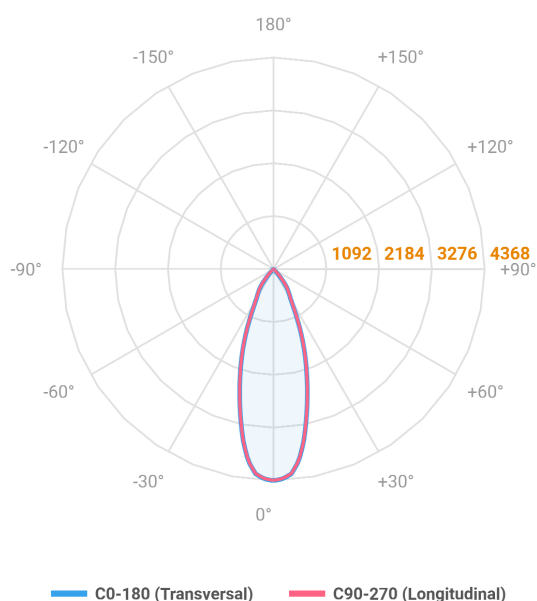

HIDREA FACHO FIXO QUADRADA EMBUTIR M GESSO FACHO FIXO 24° 28W COBCOMFY 2500K IRC95 (OPÇÕESPBE)

datasheet gerado em
06-05-26

REF.: HIDREA FACHO FIXO-QD-EM-GE-FF124-28-COBCOMFY-25-95-M-(OPÇÕESPBE)

Luminária quadrada de embutir em forro de gesso, 28W 2500K IRC>95. Corpo em alumínio. Acabamento Branca, Preta ou Especial. Controle óptico principal através de refletor facho 24°. Luminária grau de proteção IP-20. Driver corrente constante Liga/Desliga, Triac, 1-10V ou Dali (consultar condições). Tensão de trabalho 220V ou Bivolt.

Aplicação	Ambiente interno
Instalação	Embutir Gesso
Altura	147
Largura	152
Comprimento	152
IP	20
Corpo	Alumínio
Cor	Branca, Preta ou Especial
Ótica principal	Refletor
Potência	28W
Fluxo Luminária	2034lm
Intensidade	4368cd
Eficácia	73lm/W
Facho	24°
CCT	2500K
IRC	>95
Tensão	220V ou Bivolt
Dimerização	Liga/Desliga, Dali, 0-10 ou Triac
Garantia	5 anos
UGR	Espaçamento 1m (4H/8H) - <-2/<-2
Tipo de LED	COBcomfy
Eficácia do LED	101lm/W
Fluxo Luminoso do LED	2510lm
Potência do LED	24,8W

A = 147mm | B = 152mm | C = 152mm

IMPORTANTE: ENSAIOS REALIZADOS A 25°C