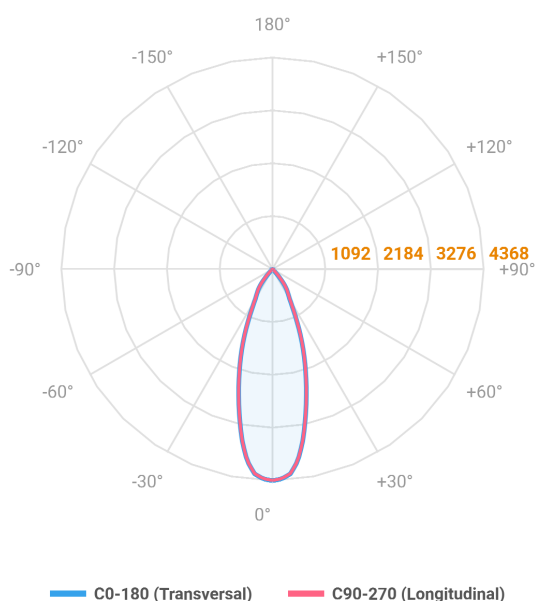

# HIDREA FACHO FIXO QUADRADA EMBUTIR M GESSO FACHO FIXO 24° 28W COBCOMFY 2500K IRC95 (OPÇÕESPBE)

datasheet gerado em  
20-06-26

REF.: HIDREA FACHO FIXO-QD-EM-GE-FF124-28-COBCOMFY-25-95-M-(OPÇÕESPBE)

A = 135mm | B = 152mm | C = 152mm

IMPORTANTE: ENSAIOS REALIZADOS A 25°C

Aplicação	Ambiente interno
Instalação	Embutir Gesso
Altura	135
Largura	152
Comprimento	152
IP	20
Corpo	Alumínio
Cor	Branca, Preta ou Especial
Ótica principal	Refletor
Potência	28W
Fluxo Luminária	2034lm
Intensidade	4368cd
Eficácia	73lm/W
Facho	24°
CCT	2500K
IRC	>95
Tensão	220V ou Bivolt
Dimerização	Liga/Desliga, Dali, 0-10 ou Triac
Garantia	5 anos
UGR	Espaçamento 1m (4H/8H) - <-2/<-2
Tipo de LED	COBcomfy
Eficácia do LED	101lm/W
Fluxo Luminoso do LED	2510lm
Potência do LED	24,8W