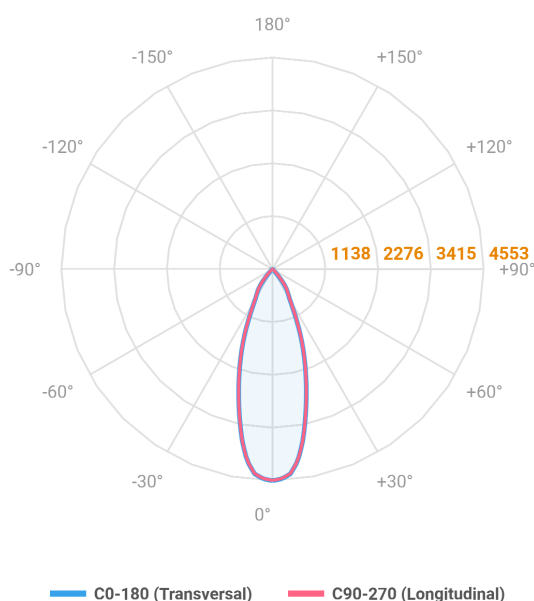

HIDREA FACHO FIXO QUADRADA EMBUTIR M GESSO FACHO FIXO 24° 28W COBCOMFY 3000K IRC95 (OPÇÕESPBE)

datasheet gerado em
06-05-26

REF.: HIDREA FACHO FIXO-QD-EM-GE-FF124-28-COBCOMFY-30-95-M-(OPÇÕESPBE)

Luminária quadrada de embutir em forro de gesso, 28W 3000K IRC>95. Corpo em alumínio. Acabamento Branca, Preta ou Especial. Controle óptico principal através de refletor facho 24°. Luminária grau de proteção IP-20. Driver corrente constante Liga/Desliga, Triac, 1-10V ou Dali (consultar condições). Tensão de trabalho 220V ou Bivolt.

Aplicação	Ambiente interno
Instalação	Embutir Gesso
Altura	147
Largura	152
Comprimento	152
IP	20
Corpo	Alumínio
Cor	Branca, Preta ou Especial
Ótica principal	Refletor
Potência	28W
Fluxo Luminária	2120lm
Intensidade	4553cd
Eficácia	76lm/W
Facho	24°
CCT	3000K
IRC	>95
Tensão	220V ou Bivolt
Dimerização	Liga/Desliga, Dali, 0-10 ou Triac
Garantia	5 anos
UGR	Espaçamento 1m (4H/8H) - <-2/<-2
Tipo de LED	COBcomfy
Eficácia do LED	105lm/W
Fluxo Luminoso do LED	2614lm
Potência do LED	24,8W

A = 147mm | B = 152mm | C = 152mm

IMPORTANTE: ENSAIOS REALIZADOS A 25°C