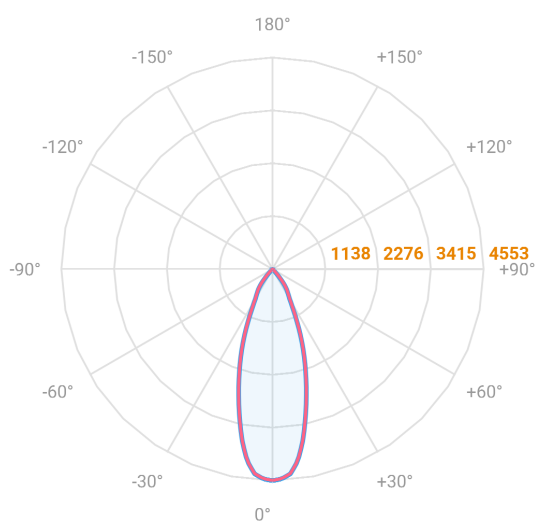

# HIDREA FACHO FIXO QUADRADA EMBUTIR M GESSO FACHO FIXO 24° 28W COBCOMFY 3000K IRC95 (OPÇÕESPBE)

datasheet gerado em  
20-06-26

REF.: HIDREA FACHO FIXO-QD-EM-GE-FF124-28-COBCOMFY-30-95-M-(OPÇÕESPBE)

A = 135mm | B = 152mm | C = 152mm

— C0-180 (Transversal) — C90-270 (Longitudinal)

|                       |                                   |
|-----------------------|-----------------------------------|
| Aplicação             | Ambiente interno                  |
| Instalação            | Embutir Gesso                     |
| Altura                | 135                               |
| Largura               | 152                               |
| Comprimento           | 152                               |
| IP                    | 20                                |
| Corpo                 | Alumínio                          |
| Cor                   | Branca, Preta ou Especial         |
| Ótica principal       | Refletor                          |
| Potência              | 28W                               |
| Fluxo Luminária       | 2120lm                            |
| Intensidade           | 4553cd                            |
| Eficácia              | 76lm/W                            |
| Facho                 | 24°                               |
| CCT                   | 3000K                             |
| IRC                   | >95                               |
| Tensão                | 220V ou Bivolt                    |
| Dimerização           | Liga/Desliga, Dali, 0-10 ou Triac |
| Garantia              | 5 anos                            |
| UGR                   | Espaçamento 1m (4H/8H) - <-2/<-2  |
| Tipo de LED           | COBcomfy                          |
| Eficácia do LED       | 105lm/W                           |
| Fluxo Luminoso do LED | 2614lm                            |
| Potência do LED       | 24,8W                             |