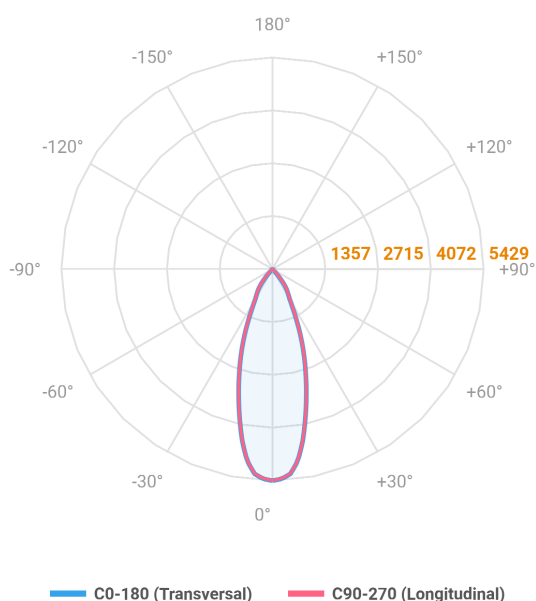

HIDREA FACHO FIXO QUADRADA EMBUTIR M GESSO FACHO FIXO 24° 28W COBMAX 2700K IRC90 (OPÇÕESPBE)

datasheet gerado em
20-06-26

REF.: HIDREA FACHO FIXO-QD-EM-GE-FF124-28-COBMAX-27-90-M-(OPÇÕESPBE)

A = 135mm | B = 152mm | C = 152mm

IMPORTANTE: ENSAIOS REALIZADOS A 25°C

Aplicação	Ambiente interno
Instalação	Embutir Gesso
Altura	135
Largura	152
Comprimento	152
IP	20
Corpo	Alumínio
Cor	Branca, Preta ou Especial
Ótica principal	Refletor
Potência	28W
Fluxo Luminária	2528lm
Intensidade	5429cd
Eficácia	90lm/W
Facho	24°
CCT	2700K
IRC	>90
Tensão	220V ou Bivolt
Dimerização	Liga/Desliga, Dali, 0-10 ou Triac
Garantia	5 anos
UGR	Espaçamento 1m (4H/8H) - <-1/<-1
Tipo de LED	COBmax
Eficácia do LED	127lm/W
Fluxo Luminoso do LED	3051lm
Potência do LED	24,1W