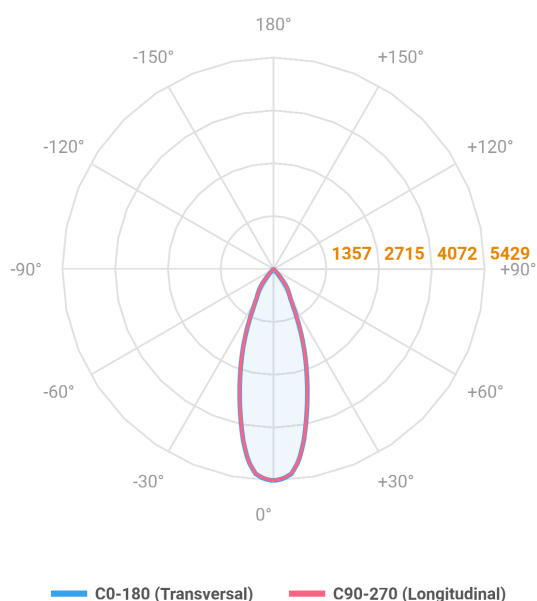

HIDREA FACHO FIXO QUADRADA EMBUTIR M GESSO FACHO FIXO 24° 28W COBMAX 2700K IRC90 (OPÇÕESPBE)

datasheet gerado em
06-05-26

REF.: HIDREA FACHO FIXO-QD-EM-GE-FF124-28-COBMAX-27-90-M-(OPÇÕESPBE)

Luminária quadrada de embutir em forro de gesso, 28W 2700K IRC>90. Corpo em alumínio. Acabamento Branca, Preta ou Especial. Controle óptico principal através de refletor facho 24°. Luminária grau de proteção IP-20. Driver corrente constante Liga/Desliga, Triac, 1-10V ou Dali (consultar condições). Tensão de trabalho 220V ou Bivolt.

Aplicação	Ambiente interno
Instalação	Embutir Gesso
Altura	147
Largura	152
Comprimento	152
IP	20
Corpo	Alumínio
Cor	Branca, Preta ou Especial
Ótica principal	Refletor
Potência	28W
Fluxo Luminária	2528lm
Intensidade	5429cd
Eficácia	90lm/W
Facho	24°
CCT	2700K
IRC	>90
Tensão	220V ou Bivolt
Dimerização	Liga/Desliga, Dali, 0-10 ou Triac
Garantia	5 anos
UGR	Espaçamento 1m (4H/8H) - <-1/<-1
Tipo de LED	COBmax
Eficácia do LED	127lm/W
Fluxo Luminoso do LED	3051lm
Potência do LED	24,1W

A = 147mm | B = 152mm | C = 152mm

IMPORTANTE: ENSAIOS REALIZADOS A 25°C