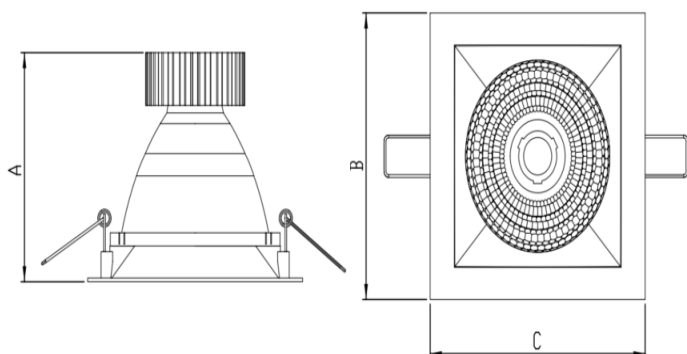

HIDREA FACHO FIXO QUADRADA EMBUTIR M GESSO FACHO FIXO 24° 28W COBMAX 3000K IRC90 (OPÇÕESPBE)

datasheet gerado em
06-05-26

REF.: HIDREA FACHO FIXO-QD-EM-GE-FF124-28-COBMAX-30-90-M-(OPÇÕESPBE)

A = 147mm | B = 152mm | C = 152mm

Luminária quadrada de embutir em forro de gesso, 28W 3000K IRC>90. Corpo em alumínio. Acabamento Branca, Preta ou Especial. Controle óptico principal através de refletor facho 24°. Luminária grau de proteção IP-20. Driver corrente constante Liga/Desliga, Triac, 1-10V ou Dali (consultar condições). Tensão de trabalho 220V ou Bivolt.

Aplicação	Ambiente interno
Instalação	Embutir Gesso
Altura	147
Largura	152
Comprimento	152
IP	20
Corpo	Alumínio
Cor	Branca, Preta ou Especial
Ótica principal	Refletor
Potência	28W
Fluxo Luminária	2603lm
Intensidade	5589cd
Eficácia	93lm/W
Facho	24°
CCT	3000K
IRC	>90
Tensão	220V ou Bivolt
Dimerização	Liga/Desliga, Dali, 0-10 ou Triac
Garantia	5 anos
UGR	Espaçamento 1m (4H/8H) - <-1/<-1
Tipo de LED	COBmax
Eficácia do LED	131lm/W
Fluxo Luminoso do LED	3167lm
Potência do LED	24,1W