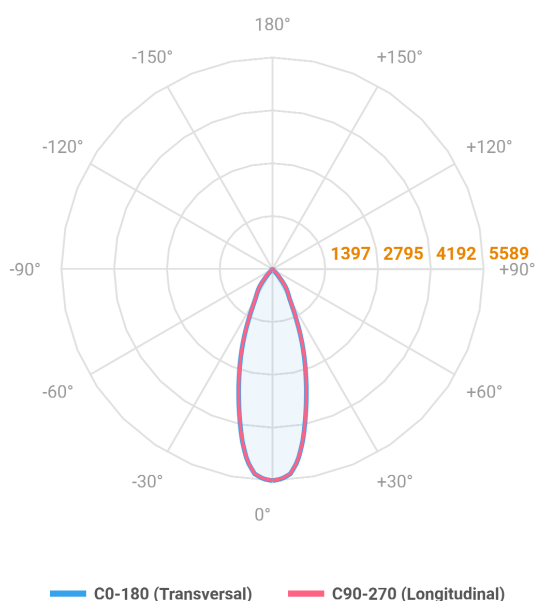

HIDREA FACHO FIXO QUADRADA EMBUTIR M GESSO FACHO FIXO 24° 28W COBMAX 3000K IRC90 (OPÇÕESPBE)

datasheet gerado em
06-05-26

REF.: HIDREA FACHO FIXO-QD-EM-GE-FF124-28-COBMAX-30-90-M-(OPÇÕESPBE)

A = 147mm | B = 152mm | C = 152mm

Luminária quadrada de embutir em forro de gesso, 28W 3000K IRC>90. Corpo em alumínio. Acabamento Branca, Preta ou Especial. Controle óptico principal através de refletor facho 24°. Luminária grau de proteção IP-20. Driver corrente constante Liga/Desliga, Triac, 1-10V ou Dali (consultar condições). Tensão de trabalho 220V ou Bivolt.

Aplicação	Ambiente interno
Instalação	Embutir Gesso
Altura	147
Largura	152
Comprimento	152
IP	20
Corpo	Alumínio
Cor	Branca, Preta ou Especial
Ótica principal	Refletor
Potência	28W
Fluxo Luminária	2603lm
Intensidade	5589cd
Eficácia	93lm/W
Facho	24°
CCT	3000K
IRC	>90
Tensão	220V ou Bivolt
Dimerização	Liga/Desliga, Dali, 0-10 ou Triac
Garantia	5 anos
UGR	Espaçamento 1m (4H/8H) - <-1/<-1
Tipo de LED	COBmax
Eficácia do LED	131lm/W
Fluxo Luminoso do LED	3167lm
Potência do LED	24,1W