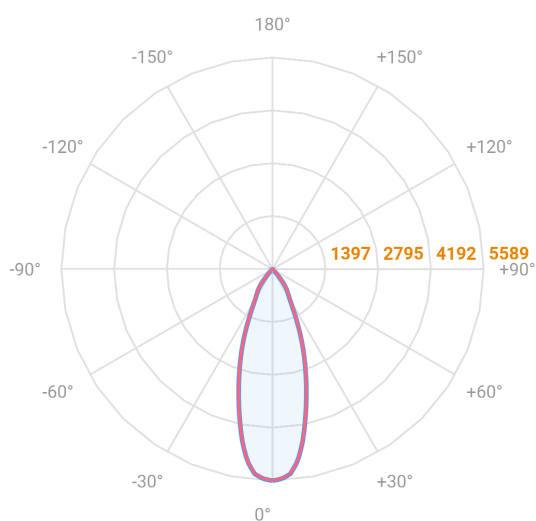

# HIDREA FACHO FIXO QUADRADA EMBUTIR M GESSO FACHO FIXO 24° 28W COBMAX 3000K IRC90 (OPÇÕESPBE)

datasheet gerado em  
20-06-26

REF.: HIDREA FACHO FIXO-QD-EM-GE-FF124-28-COBMAX-30-90-M-(OPÇÕESPBE)

A = 135mm | B = 152mm | C = 152mm

**IMPORTANTE: ENSAIOS REALIZADOS A 25°C**

Aplicação	Ambiente interno
Instalação	Embutir Gesso
Altura	135
Largura	152
Comprimento	152
IP	20
Corpo	Alumínio
Cor	Branca, Preta ou Especial
Ótica principal	Refletor
Potência	28W
Fluxo Luminária	2603lm
Intensidade	5589cd
Eficácia	93lm/W
Facho	24°
CCT	3000K
IRC	>90
Tensão	220V ou Bivolt
Dimerização	Liga/Desliga, Dali, 0-10 ou Triac
Garantia	5 anos
UGR	Espaçamento 1m (4H/8H) - <-1/<-1
Tipo de LED	COBmax
Eficácia do LED	131lm/W
Fluxo Luminoso do LED	3167lm
Potência do LED	24,1W