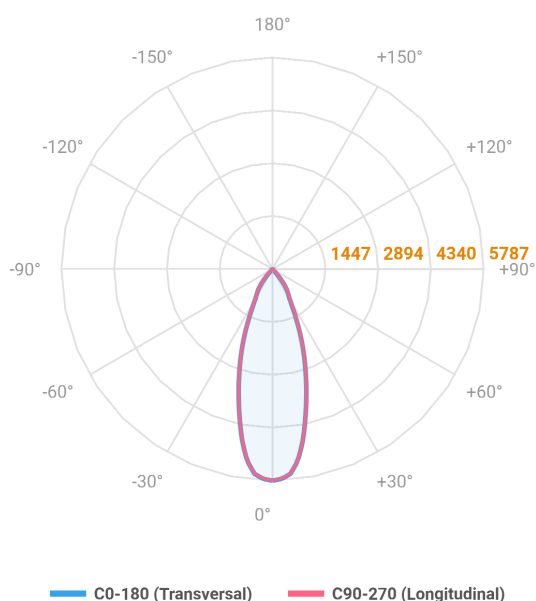

# HIDREA FACHO FIXO QUADRADA EMBUTIR M GESSO FACHO FIXO 24° 28W COBMAX 4000K IRC90 (OPÇÕESPBE)

datasheet gerado em  
20-06-26

REF.: HIDREA FACHO FIXO-QD-EM-GE-FF124-28-COBMAX-40-90-M-(OPÇÕESPBE)

A = 135mm | B = 152mm | C = 152mm

Aplicação	Ambiente interno
Instalação	Embutir Gesso
Altura	135
Largura	152
Comprimento	152
IP	20
Corpo	Alumínio
Cor	Branca, Preta ou Especial
Ótica principal	Refletor
Potência	28W
Fluxo Luminária	2695lm
Intensidade	5787cd
Eficácia	96lm/W
Facho	24°
CCT	4000K
IRC	>90
Tensão	220V ou Bivolt
Dimerização	Liga/Desliga, Dali, 0-10 ou Triac
Garantia	5 anos
UGR	Espaçamento 1m (4H/8H) - <-1/<-1
Tipo de LED	COBmax
Eficácia do LED	137lm/W
Fluxo Luminoso do LED	3294lm
Potência do LED	24,1W