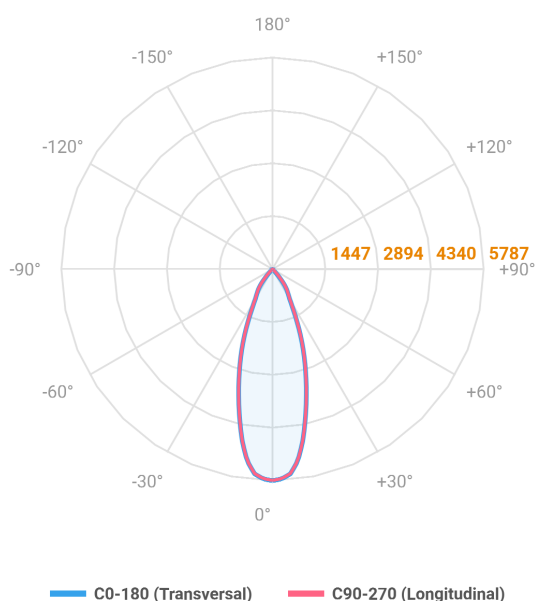

HIDREA FACHO FIXO QUADRADA EMBUTIR M GESSO FACHO FIXO 24° 28W COBMAX 4000K IRC90 (OPÇÕESPBE)

datasheet gerado em
06-05-26

REF.: HIDREA FACHO FIXO-QD-EM-GE-FF124-28-COBMAX-40-90-M-(OPÇÕESPBE)

Luminária quadrada de embutir em forro de gesso, 28W 4000K IRC>90. Corpo em alumínio. Acabamento Branca, Preta ou Especial. Controle óptico principal através de refletor facho 24°. Luminária grau de proteção IP-20. Driver corrente constante Liga/Desliga, Triac, 1-10V ou Dali (consultar condições). Tensão de trabalho 220V ou Bivolt.

Aplicação	Ambiente interno
Instalação	Embutir Gesso
Altura	147
Largura	152
Comprimento	152
IP	20
Corpo	Alumínio
Cor	Branca, Preta ou Especial
Ótica principal	Refletor
Potência	28W
Fluxo Luminária	2695lm
Intensidade	5787cd
Eficácia	96lm/W
Facho	24°
CCT	4000K
IRC	>90
Tensão	220V ou Bivolt
Dimerização	Liga/Desliga, Dali, 0-10 ou Triac
Garantia	5 anos
UGR	Espaçamento 1m (4H/8H) - <-1/<-1
Tipo de LED	COBmax
Eficácia do LED	137lm/W
Fluxo Luminoso do LED	3294lm
Potência do LED	24,1W

A = 147mm | B = 152mm | C = 152mm

IMPORTANTE: ENSAIOS REALIZADOS A 25°C