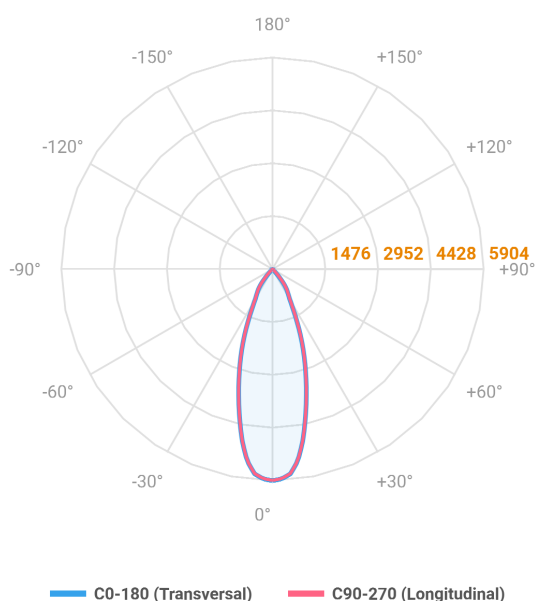

REF.: HIDREA FACHO FIXO-QD-EM-GE-FF124-42-COBCOMFY-25-95-M-(OPÇÕESPBE)

Luminária quadrada de embutir em forro de gesso, 42W 2500K IRC>95. Corpo em alumínio. Acabamento Branca, Preta ou Especial. Controle óptico principal através de refletor facho 24°. Luminária grau de proteção IP-20. Driver corrente constante Liga/Desliga, Triac, 1-10V ou Dali (consultar condições). Tensão de trabalho 220V ou Bivolt.

Aplicação	Ambiente interno
Instalação	Embutir Gesso
Altura	147
Largura	152
Comprimento	152
IP	20
Corpo	Alumínio
Cor	Branca, Preta ou Especial
Ótica principal	Refletor
Potência	42W
Fluxo Luminária	2749lm
Intensidade	5904cd
Eficácia	65lm/W
Facho	24°
CCT	2500K
IRC	>95
Tensão	220V ou Bivolt
Dimerização	Liga/Desliga, Dali, 0-10 ou Triac
Garantia	5 anos
UGR	Espaçamento 1m (4H/8H) - <-1/<-1
Tipo de LED	COBcomfy
Eficácia do LED	100lm/W
Fluxo Luminoso do LED	3430lm
Potência do LED	34,3W

A = 147mm | B = 152mm | C = 152mm

IMPORTANTE: ENSAIOS REALIZADOS A 25°C