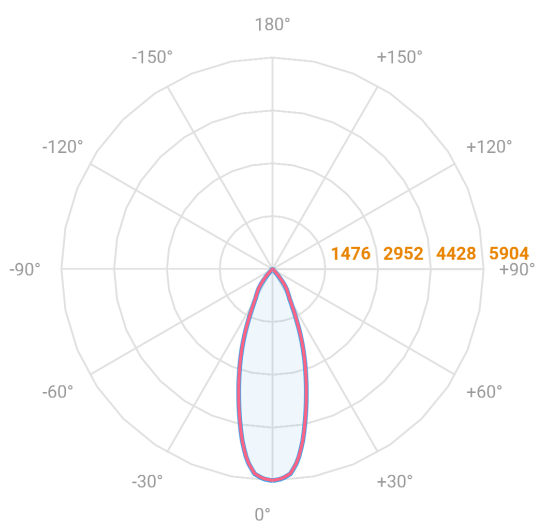

HIDREA FACHO FIXO QUADRADA EMBUTIR M GESSO FACHO FIXO 24° 42W COBCOMFY 2500K IRC95 (OPÇÕESPBE)

datasheet gerado em
20-06-26

REF.: HIDREA FACHO FIXO-QD-EM-GE-FF124-42-COBCOMFY-25-95-M-(OPÇÕESPBE)

A = 150mm | B = 152mm | C = 152mm

— C0-180 (Transversal) — C90-270 (Longitudinal)

IMPORTANTE: ENSAIOS REALIZADOS A 25°C

Aplicação	Ambiente interno
Instalação	Embutir Gesso
Altura	150
Largura	152
Comprimento	152
IP	20
Corpo	Alumínio
Cor	Branca, Preta ou Especial
Ótica principal	Refletor
Potência	42W
Fluxo Luminária	2749lm
Intensidade	5904cd
Eficácia	65lm/W
Facho	24°
CCT	2500K
IRC	>95
Tensão	220V ou Bivolt
Dimerização	Liga/Desliga, Dali, 0-10 ou Triac
Garantia	5 anos
UGR	Espaçamento 1m (4H/8H) - <-1/<-1
Tipo de LED	COBcomfy
Eficácia do LED	100lm/W
Fluxo Luminoso do LED	3430lm
Potência do LED	34,3W