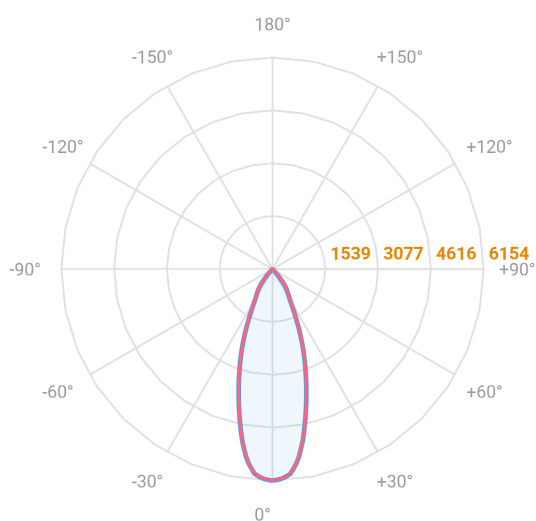

HIDREA FACHO FIXO QUADRADA EMBUTIR M GESSO FACHO FIXO 24° 42W COBCOMFY 3000K IRC95 (OPÇÕESPBE)

datasheet gerado em
20-06-26

REF.: HIDREA FACHO FIXO-QD-EM-GE-FF124-42-COBCOMFY-30-95-M-(OPÇÕESPBE)

A = 150mm | B = 152mm | C = 152mm

— C0-180 (Transversal) — C90-270 (Longitudinal)

IMPORTANTE: ENSAIOS REALIZADOS A 25°C

Aplicação	Ambiente interno
Instalação	Embutir Gesso
Altura	150
Largura	152
Comprimento	152
IP	20
Corpo	Alumínio
Cor	Branca, Preta ou Especial
Ótica principal	Refletor
Potência	42W
Fluxo Luminária	2866lm
Intensidade	6154cd
Eficácia	68lm/W
Facho	24°
CCT	3000K
IRC	>95
Tensão	220V ou Bivolt
Dimerização	Liga/Desliga, Dali, 0-10 ou Triac
Garantia	5 anos
UGR	Espaçamento 1m (4H/8H) - <0/<0
Tipo de LED	COBcomfy
Eficácia do LED	107lm/W
Fluxo Luminoso do LED	3660lm
Potência do LED	34,3W