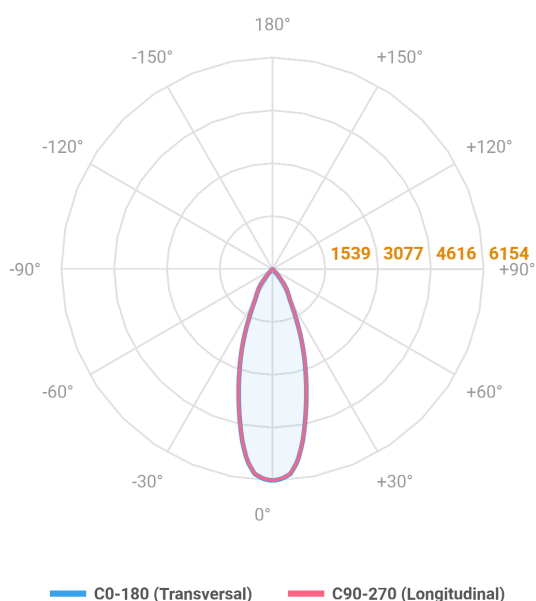

REF.: HIDREA FACHO FIXO-QD-EM-GE-FF124-42-COBCOMFY-30-95-M-(OPÇÕESPBE)

Luminária quadrada de embutir em forro de gesso, 42W 3000K IRC>95. Corpo em alumínio. Acabamento Branca, Preta ou Especial. Controle óptico principal através de refletor facho 24°. Luminária grau de proteção IP-20. Driver corrente constante Liga/Desliga, Triac, 1-10V ou Dali (consultar condições). Tensão de trabalho 220V ou Bivolt.

Aplicação	Ambiente interno
Instalação	Embutir Gesso
Altura	147
Largura	152
Comprimento	152
IP	20
Corpo	Alumínio
Cor	Branca, Preta ou Especial
Ótica principal	Refletor
Potência	42W
Fluxo Luminária	2866lm
Intensidade	6154cd
Eficácia	68lm/W
Facho	24°
CCT	3000K
IRC	>95
Tensão	220V ou Bivolt
Dimerização	Liga/Desliga, Dali, 0-10 ou Triac
Garantia	5 anos
UGR	Espaçamento 1m (4H/8H) - <0/<0
Tipo de LED	COBcomfy
Eficácia do LED	107lm/W
Fluxo Luminoso do LED	3660lm
Potência do LED	34,3W

**A = 147mm | B = 152mm | C = 152mm**

**IMPORTANTE: ENSAIOS REALIZADOS A 25°C**