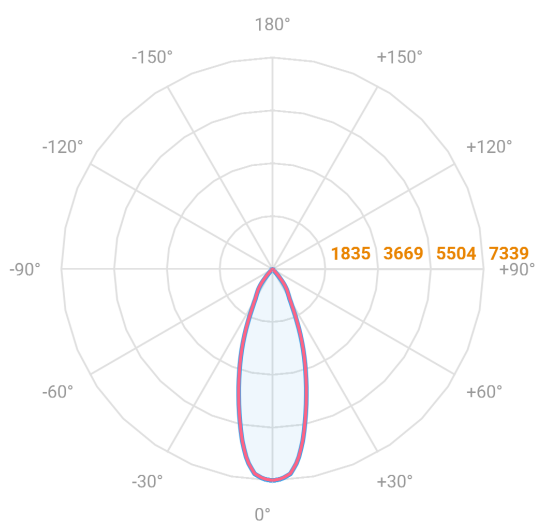

HIDREA FACHO FIXO QUADRADA EMBUTIR M GESSO FACHO FIXO 24° 42W COBMAX 2700K IRC90 (OPÇÕESPBE)

datasheet gerado em
21-06-26

REF.: HIDREA FACHO FIXO-QD-EM-GE-FF124-42-COBMAX-27-90-M-(OPÇÕESPBE)

A = 150mm | B = 152mm | C = 152mm

— C0-180 (Transversal) — C90-270 (Longitudinal)

IMPORTANTE: ENSAIOS REALIZADOS A 25°C

Aplicação	Ambiente interno
Instalação	Embutir Gesso
Altura	150
Largura	152
Comprimento	152
IP	20
Corpo	Alumínio
Cor	Branca, Preta ou Especial
Ótica principal	Refletor
Potência	42W
Fluxo Luminária	3417lm
Intensidade	7339cd
Eficácia	81lm/W
Facho	24°
CCT	2700K
IRC	>90
Tensão	220V ou Bivolt
Dimerização	Liga/Desliga, Dali, 0-10 ou Triac
Garantia	5 anos
UGR	Espaçamento 1m (4H/8H) - <0/<0
Tipo de LED	COBmax
Eficácia do LED	123lm/W
Fluxo Luminoso do LED	4137lm
Potência do LED	33,5W