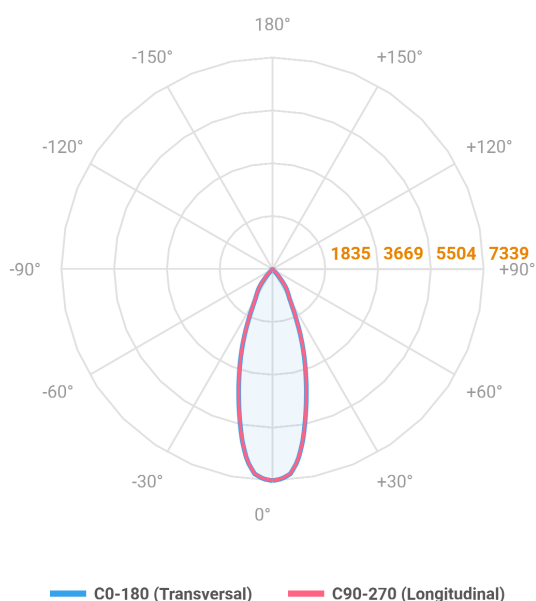

HIDREA FACHO FIXO QUADRADA EMBUTIR M GESSO FACHO FIXO 24° 42W COBMAX 2700K IRC90 (OPÇÕESPBE)

datasheet gerado em
06-05-26

REF.: HIDREA FACHO FIXO-QD-EM-GE-FF124-42-COBMAX-27-90-M-(OPÇÕESPBE)

Luminária quadrada de embutir em forro de gesso, 42W 2700K IRC>90. Corpo em alumínio. Acabamento Branca, Preta ou Especial. Controle óptico principal através de refletor facho 24°. Luminária grau de proteção IP-20. Driver corrente constante Liga/Desliga, Triac, 1-10V ou Dali (consultar condições). Tensão de trabalho 220V ou Bivolt.

Aplicação	Ambiente interno
Instalação	Embutir Gesso
Altura	147
Largura	152
Comprimento	152
IP	20
Corpo	Alumínio
Cor	Branca, Preta ou Especial
Ótica principal	Refletor
Potência	42W
Fluxo Luminária	3417lm
Intensidade	7339cd
Eficácia	81lm/W
Facho	24°
CCT	2700K
IRC	>90
Tensão	220V ou Bivolt
Dimerização	Liga/Desliga, Dali, 0-10 ou Triac
Garantia	5 anos
UGR	Espaçamento 1m (4H/8H) - <0/<0
Tipo de LED	COBmax
Eficácia do LED	123lm/W
Fluxo Luminoso do LED	4137lm
Potência do LED	33,5W

A = 147mm | B = 152mm | C = 152mm

IMPORTANTE: ENSAIOS REALIZADOS A 25°C