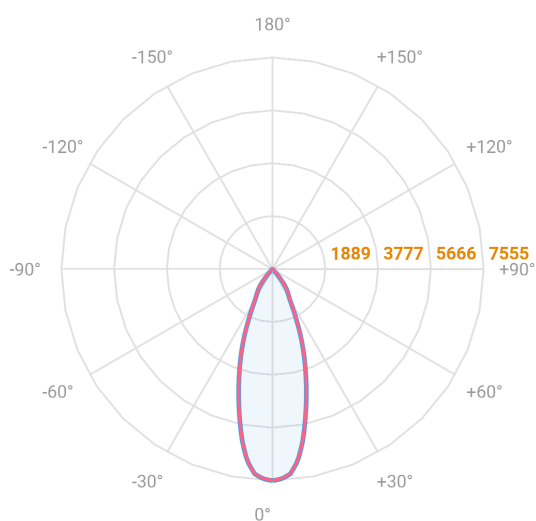

HIDREA FACHO FIXO QUADRADA EMBUTIR M GESSO FACHO FIXO 24° 42W COBMAX 3000K IRC90 (OPÇÕESPBE)

datasheet gerado em
20-06-26

REF.: HIDREA FACHO FIXO-QD-EM-GE-FF124-42-COBMAX-30-90-M-(OPÇÕESPBE)

A = 150mm | B = 152mm | C = 152mm

— C0-180 (Transversal) — C90-270 (Longitudinal)

| | |
|-----------------------|-----------------------------------|
| Aplicação | Ambiente interno |
| Instalação | Embutir Gesso |
| Altura | 150 |
| Largura | 152 |
| Comprimento | 152 |
| IP | 20 |
| Corpo | Alumínio |
| Cor | Branca, Preta ou Especial |
| Ótica principal | Refletor |
| Potência | 42W |
| Fluxo Luminária | 3518lm |
| Intensidade | 7554cd |
| Eficácia | 84lm/W |
| Facho | 24° |
| CCT | 3000K |
| IRC | >90 |
| Tensão | 220V ou Bivolt |
| Dimerização | Liga/Desliga, Dali, 0-10 ou Triac |
| Garantia | 5 anos |
| UGR | Espaçamento 1m (4H/8H) - <0/<0 |
| Tipo de LED | COBmax |
| Eficácia do LED | 130lm/W |
| Fluxo Luminoso do LED | 4368lm |
| Potência do LED | 33,5W |