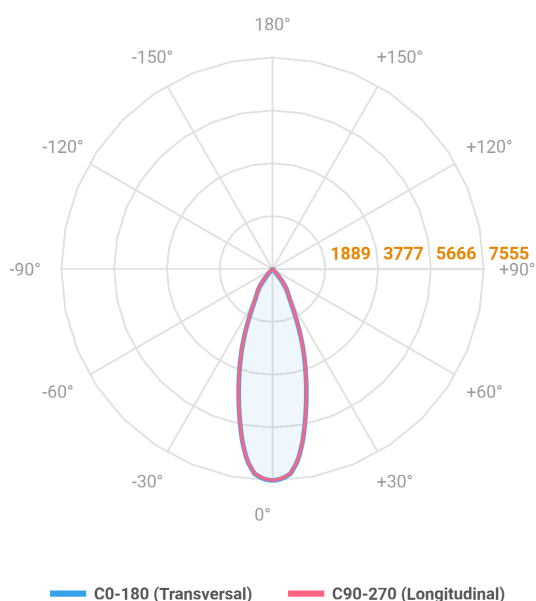

HIDREA FACHO FIXO QUADRADA EMBUTIR M GESSO FACHO FIXO 24° 42W COBMAX 3000K IRC90 (OPÇÕESPBE)

datasheet gerado em
06-05-26

REF.: HIDREA FACHO FIXO-QD-EM-GE-FF124-42-COBMAX-30-90-M-(OPÇÕESPBE)

Luminária quadrada de embutir em forro de gesso, 42W 3000K IRC>90. Corpo em alumínio. Acabamento Branca, Preta ou Especial. Controle óptico principal através de refletor facho 24°. Luminária grau de proteção IP-20. Driver corrente constante Liga/Desliga, Triac, 1-10V ou Dali (consultar condições). Tensão de trabalho 220V ou Bivolt.

Aplicação	Ambiente interno
Instalação	Embutir Gesso
Altura	147
Largura	152
Comprimento	152
IP	20
Corpo	Alumínio
Cor	Branca, Preta ou Especial
Ótica principal	Refletor
Potência	42W
Fluxo Luminária	3518lm
Intensidade	7554cd
Eficácia	84lm/W
Facho	24°
CCT	3000K
IRC	>90
Tensão	220V ou Bivolt
Dimerização	Liga/Desliga, Dali, 0-10 ou Triac
Garantia	5 anos
UGR	Espaçamento 1m (4H/8H) - <0/<0
Tipo de LED	COBmax
Eficácia do LED	130lm/W
Fluxo Luminoso do LED	4368lm
Potência do LED	33,5W

A = 147mm | B = 152mm | C = 152mm

IMPORTANTE: ENSAIOS REALIZADOS A 25°C